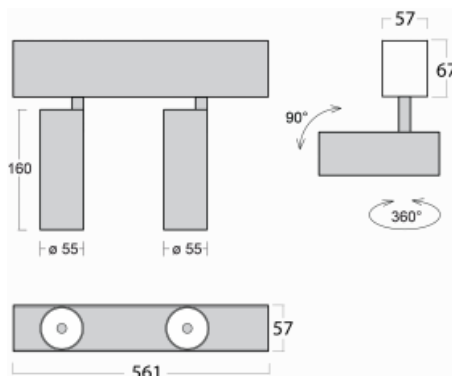

Leuchte

Lina60-S

04S-200W-20GDD/930, W

EPD®

Sie werden das L-Click-System der Leuchte Lina60-S mit direkter Lichtverteilung zu schätzen wissen, das Ihnen effektiv Zeit und Geld spart. Wie das geht? Das Modul wird einfach in das Profil eingeklickt, so dass bei der Montage viel Arbeit eingespart wird. Diese Lösung verhindert auch die direkte Berührung der LED-Technik und verlängert deren Lebensdauer. Das Beleuchtungssystem Lina60-S lässt sich zu endlosen Linien und einer großen Formenvielfalt zusammensetzen. Neben der hohen Leistung hat die Leuchte auch einen günstigen Preis. Sie findet ihren Einsatz in kommerziellen, sozialen und öffentlichen Räumen.

Technische Zeichnung

Typ der Montage	Einbauleuchten, Aufbauleuchten, Wandleuchten, Pendelleuchten
Typ der Ausstrahlung	Direkte
Form der Leuchte	Linear
Farbe der Leuchte	Weiss
Material	Aluminium
Lebensdauer	L80/B20 50 000 Stunden
Garantie	5 years
Beschreibung der Leuchte	Einbau-/Aufbau-/Wand-/Pendelleuchte
Abmessungen	561 mm × 57 mm × 67 mm
Lichtquelle	LED MODUL
Art der Optik	Reflektor
Lichtstrom*	1200 lm
Farbtemperatur	3000 K Warm weiss
Leuchtwirkungsgrad	88 lm/W
MacAdam	3
Lichtquelle	
Farbwiedergabeindex	90
Abstrahlwinkel	68°
UGR max. X=4H Y=8H, ρ=70,50,20	23.2

Kurve

Leistungsaufnahme* 27.2 W

Anschluss der Leuchte DALI

Elektrische Spannung 220-240V

Frequenz 50/60Hz

⊕ CE IP 20

*±10 %

Zum Herunterladen