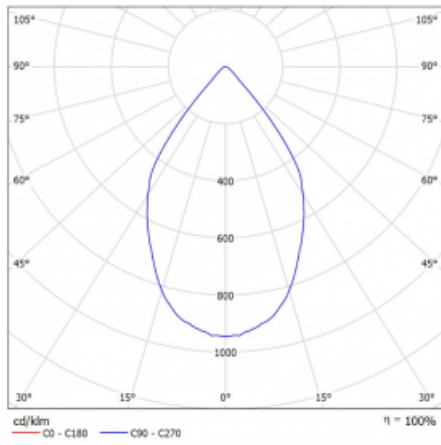

Leuchte

Lina60-S

04S-200W-20GDD/930, W

EPD®

Sie werden das L-Click-System der Leuchte Lina60-S mit direkter Lichtverteilung zu schätzen wissen, das Ihnen effektiv Zeit und Geld spart. Wie das geht? Das Modul wird einfach in das Profil eingeklickt, so dass bei der Montage viel Arbeit eingespart wird. Diese Lösung verhindert auch die direkte Berührung der LED-Technik und verlängert deren Lebensdauer. Das Beleuchtungssystem Lina60-S lässt sich zu endlosen Linien und einer großen Formenvielfalt zusammensetzen. Neben der hohen Leistung hat die Leuchte auch einen günstigen Preis. Sie findet ihren Einsatz in kommerziellen, sozialen und öffentlichen Räumen.

Technische Zeichnung

Typ der Montage	Einbauleuchten, Aufbauleuchten, Wandleuchten, Pendelleuchten
Typ der Ausstrahlung	Direkte
Form der Leuchte	Linear
Farbe der Leuchte	Weiss
Material	Aluminium
Lebensdauer	L80/B20 50 000 Stunden
Garantie	5 years
Beschreibung der Leuchte	Einbau-/Aufbau-/Wand-/Pendelleuchte
Abmessungen	561 mm × 57 mm × 67 mm
Lichtquelle	LED MODUL
Art der Optik	Reflektor
Lichtstrom*	1200 lm
Farbtemperatur	3000 K Warm weiss
Leuchtwirkungsgrad	88 lm/W
MacAdam	3
Lichtquelle	
Farbwiedergabeindex	90
Abstrahlwinkel	68°
UGR max. X=4H Y=8H, ρ=70,50,20	23.2

Kurve

Leistungsaufnahme* 27.2 W

Anschluss der Leuchte DALI

Elektrische Spannung 220-240V

Frequenz 50/60Hz

⊕ CE IP 20

*±10 %

Zum Herunterladen