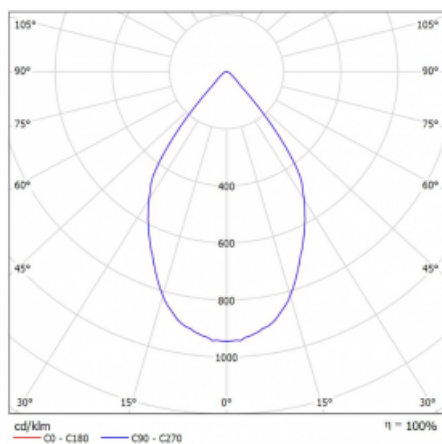

# Lina60-S

04S-200W-20GDD/930, W

EPD®

Sie werden das L-Click-System der Leuchte Lina60-S mit direkter Lichtverteilung zu schätzen wissen, das Ihnen effektiv Zeit und Geld spart. Wie das geht? Das Modul wird einfach in das Profil eingeklickt, so dass bei der Montage viel Arbeit eingespart wird. Diese Lösung verhindert auch die direkte Berührung der LED-Technik und verlängert deren Lebensdauer. Das Beleuchtungssystem Lina60-S lässt sich zu endlosen Linien und einer großen Formenvielfalt zusammensetzen. Neben der hohen Leistung hat die Leuchte auch einen günstigen Preis. Sie findet ihren Einsatz in kommerziellen, sozialen und öffentlichen Räumen.

## Technische Zeichnung

Typ der Montage	Einbauleuchten, Aufbauleuchten, Wandleuchten, Pendelleuchten
Typ der Ausstrahlung	Direkte
Form der Leuchte	Linear
Farbe der Leuchte	Weiss
Material	Aluminium
Lebensdauer	L80/B20 50 000 Stunden
Garantie	60 Monate
Beschreibung der Leuchte	Einbau-/Aufbau-/Wand-/Pendelleuchte
Abmessungen	561 mm × 57 mm × 67 mm
Lichtquelle	LED MODUL
Art der Optik	Reflektor
Lichtstrom	1200 lm ± 10 %
Farbtemperatur	3000 K Warm weiss
Leuchtwirkungsgrad	88 lm/W
MacAdam	3
Lichtquelle	
Farbwiedergabeindex	90
Abstrahlwinkel	68°
UGR max. X=4H Y=8H, ρ=70,50,20	23.2

## Kurve

Leistungsaufnahme 27.2 W  $\pm$  10 %

Anschluss der Leuchte DALI dimmbar

Elektrische Spannung 220-240V

Frequenz 50/60Hz

⊕ CE IP 20

**Zum Herunterladen**

Montageanleitung