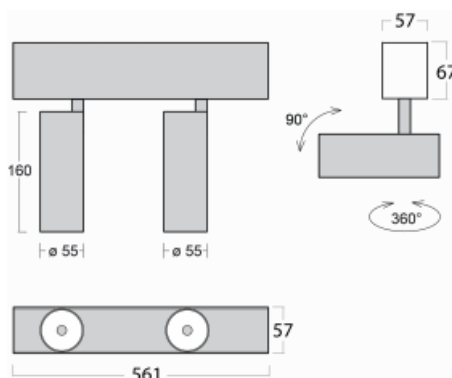

# Lina60-S

04S-200W-20GDD/930, W

EPD®

Sie werden das L-Click-System der Leuchte Lina60-S mit direkter Lichtverteilung zu schätzen wissen, das Ihnen effektiv Zeit und Geld spart. Wie das geht? Das Modul wird einfach in das Profil eingeklickt, so dass bei der Montage viel Arbeit eingespart wird. Diese Lösung verhindert auch die direkte Berührung der LED-Technik und verlängert deren Lebensdauer. Das Beleuchtungssystem Lina60-S lässt sich zu endlosen Linien und einer großen Formenvielfalt zusammensetzen. Neben der hohen Leistung hat die Leuchte auch einen günstigen Preis. Sie findet ihren Einsatz in kommerziellen, sozialen und öffentlichen Räumen.

## Technische Zeichnung

Typ der Montage	Einbauleuchten, Aufbauleuchten, Wandleuchten, Pendelleuchten
Typ der Ausstrahlung	Direkte
Form der Leuchte	Linear
Farbe der Leuchte	Weiss
Material	Aluminium
Lebensdauer	L80/B20 50 000 Stunden
Garantie	60 Monate
Beschreibung der Leuchte	Einbau-/Aufbau-/Wand-/Pendelleuchte
Abmessungen	561 mm × 57 mm × 67 mm
Lichtquelle	LED MODUL
Art der Optik	Reflektor
Lichtstrom	1200 lm ± 10 %
Farbtemperatur	3000 K Warm weiss
Leuchtwirkungsgrad	88 lm/W
MacAdam	3
Lichtquelle	
Farbwiedergabeindex	90
Abstrahlwinkel	68°
UGR max. X=4H Y=8H, ρ=70,50,20	23.2

## Kurve

Leistungsaufnahme 27.2 W  $\pm$  10 %

Anschluss der Leuchte DALI dimmbar

Elektrische Spannung 220-240V

Frequenz 50/60Hz

⊕ CE IP 20

**Zum Herunterladen**

Montageanleitung