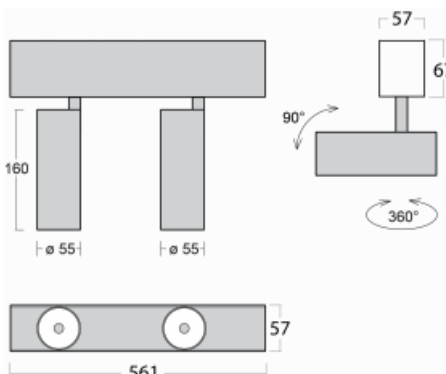

Leuchte

Lina60-S

04S-200W-20GDD/930, S

EPD®

Sie werden das L-Click-System der Leuchte Lina60-S mit direkter Lichtverteilung zu schätzen wissen, das Ihnen effektiv Zeit und Geld spart. Wie das geht? Das Modul wird einfach in das Profil eingeklickt, so dass bei der Montage viel Arbeit eingespart wird. Diese Lösung verhindert auch die direkte Berührung der LED-Technik und verlängert deren Lebensdauer. Das Beleuchtungssystem Lina60-S lässt sich zu endlosen Linien und einer großen Formenvielfalt zusammensetzen. Neben der hohen Leistung hat die Leuchte auch einen günstigen Preis. Sie findet ihren Einsatz in kommerziellen, sozialen und öffentlichen Räumen.

Technische Zeichnung

Typ der Montage	Einbauleuchten, Aufbauleuchten, Wandleuchten, Pendelleuchten
Typ der Ausstrahlung	Direkte
Form der Leuchte	Linear
Farbe der Leuchte	Silber
Material	Aluminium
Lebensdauer	L80/B20 50 000 Stunden
Garantie	60 Monate
Beschreibung der Leuchte	Einbau-/Aufbau-/Wand-/Pendelleuchte
Abmessungen	561 mm × 57 mm × 67 mm
Lichtquelle	LED MODUL
Art der Optik	Reflektor
Lichtstrom	1200 lm ± 10 %
Farbtemperatur	3000 K Warm weiss
Leuchtwirkungsgrad	88 lm/W
MacAdam Lichtquelle	3
Farbwiedergabeindex	90
Abstrahlwinkel	68°
UGR max. X=4H Y=8H, ρ=70,50,20	23.2

Kurve

Leistungsaufnahme 27.2 W ± 10 %

Anschluss der Leuchte DALI dimmbar

Elektrische Spannung 220-240V

Frequenz 50/60Hz

⊕ CE IP 20

Zum Herunterladen

Montageanleitung