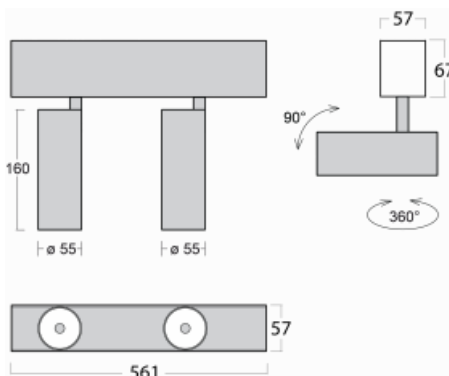

# Lina60-S

04S-200W-20GDD/930, S

**EPD**<sup>®</sup>

Sie werden das L-Click-System der Leuchte Lina60-S mit direkter Lichtverteilung zu schätzen wissen, das Ihnen effektiv Zeit und Geld spart. Wie das geht? Das Modul wird einfach in das Profil eingeklickt, so dass bei der Montage viel Arbeit eingespart wird. Diese Lösung verhindert auch die direkte Berührung der LED-Technik und verlängert deren Lebensdauer. Das Beleuchtungssystem Lina60-S lässt sich zu endlosen Linien und einer großen Formenvielfalt zusammensetzen. Neben der hohen Leistung hat die Leuchte auch einen günstigen Preis. Sie findet ihren Einsatz in kommerziellen, sozialen und öffentlichen Räumen.

## Technische Zeichnung

Typ der Montage	Einbauleuchten, Aufbauleuchten, Wandleuchten, Pendelleuchten
Typ der Ausstrahlung	Direkte
Form der Leuchte	Linear
Farbe der Leuchte	Silber
Material	Aluminium
Lebensdauer	L80/B20 50 000 Stunden
Garantie	5 years
Beschreibung der Leuchte	Einbau-/Aufbau-/Wand-/Pendelleuchte
Abmessungen	561 mm × 57 mm × 67 mm
Lichtquelle	LED MODUL
Art der Optik	Reflektor
Lichtstrom*	1200 lm
Farbtemperatur	3000 K Warm weiss
Leuchtwirkungsgrad	88 lm/W
MacAdam	3
Lichtquelle	
Farbwiedergabeindex	90
Abstrahlwinkel	68°
UGR max. X=4H Y=8H, ρ=70,50,20	23.2