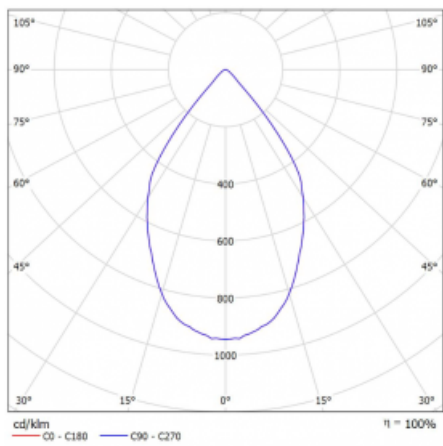

Leuchte

Lina60-S

04S-200W-20GDD/930, B

EPD®

Sie werden das L-Click-System der Leuchte Lina60-S mit direkter Lichtverteilung zu schätzen wissen, das Ihnen effektiv Zeit und Geld spart. Wie das geht? Das Modul wird einfach in das Profil eingeklickt, so dass bei der Montage viel Arbeit eingespart wird. Diese Lösung verhindert auch die direkte Berührung der LED-Technik und verlängert deren Lebensdauer. Das Beleuchtungssystem Lina60-S lässt sich zu endlosen Linien und einer großen Formenvielfalt zusammensetzen. Neben der hohen Leistung hat die Leuchte auch einen günstigen Preis. Sie findet ihren Einsatz in kommerziellen, sozialen und öffentlichen Räumen.

Technische Zeichnung

Typ der Montage	Einbauleuchten, Aufbauleuchten, Wandleuchten, Pendelleuchten
Typ der Ausstrahlung	Direkte
Form der Leuchte	Linear
Farbe der Leuchte	Schwarz
Material	Aluminium
Lebensdauer	L80/B20 50 000 Stunden
Garantie	5 years
Beschreibung der Leuchte	Einbau-/Aufbau-/Wand-/Pendelleuchte
Abmessungen	561 mm × 57 mm × 67 mm
Lichtquelle	LED MODUL
Art der Optik	Reflektor
Lichtstrom*	1200 lm
Farbtemperatur	3000 K Warm weiss
Leuchtwirkungsgrad	88 lm/W
MacAdam	3
Lichtquelle	
Farbwiedergabeindex	90
Abstrahlwinkel	68°
UGR max. X=4H Y=8H, ρ=70,50,20	23.2

Kurve

Leistungsaufnahme* 27.2 W

Anschluss der Leuchte DALI

Elektrische Spannung 220-240V

Frequenz 50/60Hz

⊕ CE IP 20

*±10 %

Zum Herunterladen