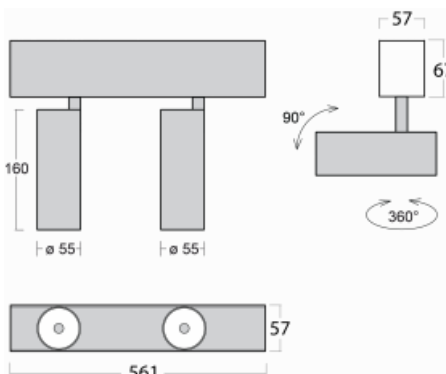

Leuchte

Lina60-S

04S-200W-20GDD/930, B

EPD®

Sie werden das L-Click-System der Leuchte Lina60-S mit direkter Lichtverteilung zu schätzen wissen, das Ihnen effektiv Zeit und Geld spart. Wie das geht? Das Modul wird einfach in das Profil eingeklickt, so dass bei der Montage viel Arbeit eingespart wird. Diese Lösung verhindert auch die direkte Berührung der LED-Technik und verlängert deren Lebensdauer. Das Beleuchtungssystem Lina60-S lässt sich zu endlosen Linien und einer großen Formenvielfalt zusammensetzen. Neben der hohen Leistung hat die Leuchte auch einen günstigen Preis. Sie findet ihren Einsatz in kommerziellen, sozialen und öffentlichen Räumen.

Technische Zeichnung

Typ der Montage	Einbauleuchten, Aufbauleuchten, Wandleuchten, Pendelleuchten
Typ der Ausstrahlung	Direkte
Form der Leuchte	Linear
Farbe der Leuchte	Schwarz
Material	Aluminium
Lebensdauer	L80/B20 50 000 Stunden
Garantie	5 years
Beschreibung der Leuchte	Einbau-/Aufbau-/Wand-/Pendelleuchte
Abmessungen	561 mm × 57 mm × 67 mm
Lichtquelle	LED MODUL
Art der Optik	Reflektor
Lichtstrom*	1200 lm
Farbtemperatur	3000 K Warm weiss
Leuchtwirkungsgrad	88 lm/W
MacAdam	3
Lichtquelle	
Farbwiedergabeindex	90
Abstrahlwinkel	68°
UGR max. X=4H Y=8H, ρ=70,50,20	23.2

Kurve

Leistungsaufnahme* 27.2 W

Anschluss der Leuchte DALI

Elektrische Spannung 220-240V

Frequenz 50/60Hz

⊕ CE IP 20

*±10 %

Zum Herunterladen