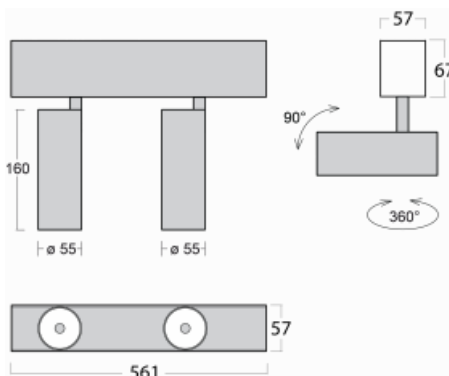

Leuchte

Lina60-S

04S-200W-20GDD/930, B

EPD®

Sie werden das L-Click-System der Leuchte Lina60-S mit direkter Lichtverteilung zu schätzen wissen, das Ihnen effektiv Zeit und Geld spart. Wie das geht? Das Modul wird einfach in das Profil eingeklickt, so dass bei der Montage viel Arbeit eingespart wird. Diese Lösung verhindert auch die direkte Berührung der LED-Technik und verlängert deren Lebensdauer. Das Beleuchtungssystem Lina60-S lässt sich zu endlosen Linien und einer großen Formenvielfalt zusammensetzen. Neben der hohen Leistung hat die Leuchte auch einen günstigen Preis. Sie findet ihren Einsatz in kommerziellen, sozialen und öffentlichen Räumen.

Technische Zeichnung

Typ der Montage	Einbauleuchten, Aufbauleuchten, Wandleuchten, Pendelleuchten
Typ der Ausstrahlung	Direkte
Form der Leuchte	Linear
Farbe der Leuchte	Schwarz
Material	Aluminium
Lebensdauer	L80/B20 50 000 Stunden
Garantie	60 Monate
Beschreibung der Leuchte	Einbau-/Aufbau-/Wand-/Pendelleuchte
Abmessungen	561 mm × 57 mm × 67 mm
Lichtquelle	LED MODUL
Art der Optik	Reflektor
Lichtstrom	1200 lm ± 10 %
Farbtemperatur	3000 K Warm weiss
Leuchtwirkungsgrad	88 lm/W
MacAdam	3
Lichtquelle	
Farbwiedergabeindex	90
Abstrahlwinkel	68°
UGR max. X=4H Y=8H, ρ=70,50,20	23.2

Kurve

Leistungsaufnahme 27.2 W \pm 10 %

Anschluss der Leuchte DALI dimmbar

Elektrische Spannung 220-240V

Frequenz 50/60Hz

⊕ CE IP 20

Zum Herunterladen

Montageanleitung