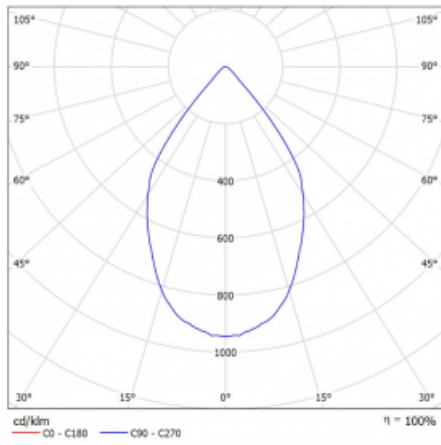

Leuchte

Lina60-S

04S-200W-20GDD/930, B

EPD®

Sie werden das L-Click-System der Leuchte Lina60-S mit direkter Lichtverteilung zu schätzen wissen, das Ihnen effektiv Zeit und Geld spart. Wie das geht? Das Modul wird einfach in das Profil eingeklickt, so dass bei der Montage viel Arbeit eingespart wird. Diese Lösung verhindert auch die direkte Berührung der LED-Technik und verlängert deren Lebensdauer. Das Beleuchtungssystem Lina60-S lässt sich zu endlosen Linien und einer großen Formenvielfalt zusammensetzen. Neben der hohen Leistung hat die Leuchte auch einen günstigen Preis. Sie findet ihren Einsatz in kommerziellen, sozialen und öffentlichen Räumen.

Technische Zeichnung

Typ der Montage	Einbauleuchten, Aufbauleuchten, Wandleuchten, Pendelleuchten
Typ der Ausstrahlung	Direkte
Form der Leuchte	Linear
Farbe der Leuchte	Schwarz
Material	Aluminium
Lebensdauer	L80/B20 50 000 Stunden
Garantie	60 Monate
Beschreibung der Leuchte	Einbau-/Aufbau-/Wand-/Pendelleuchte
Abmessungen	561 mm × 57 mm × 67 mm
Lichtquelle	LED MODUL
Art der Optik	Reflektor
Lichtstrom	1200 lm ± 10 %
Farbtemperatur	3000 K Warm weiss
Leuchtwirkungsgrad	88 lm/W
MacAdam	3
Lichtquelle	
Farbwiedergabeindex	90
Abstrahlwinkel	68°
UGR max. X=4H Y=8H, ρ=70,50,20	23.2

Kurve

Leistungsaufnahme 27.2 W \pm 10 %

Anschluss der Leuchte DALI dimmbar

Elektrische Spannung 220-240V

Frequenz 50/60Hz

⊕ CE IP 20

Zum Herunterladen

Montageanleitung