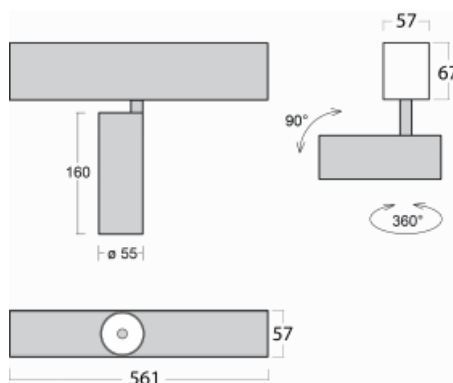

Leuchte

Lina60-S

04S-200W-10GGE/940, W

EPD®

Sie werden das L-Click-System der Leuchte Lina60-S mit direkter Lichtverteilung zu schätzen wissen, das Ihnen effektiv Zeit und Geld spart. Wie das geht? Das Modul wird einfach in das Profil eingeklickt, so dass bei der Montage viel Arbeit eingespart wird. Diese Lösung verhindert auch die direkte Berührung der LED-Technik und verlängert deren Lebensdauer. Das Beleuchtungssystem Lina60-S lässt sich zu endlosen Linien und einer großen Formenvielfalt zusammensetzen. Neben der hohen Leistung hat die Leuchte auch einen günstigen Preis. Sie findet ihren Einsatz in kommerziellen, sozialen und öffentlichen Räumen.

Technische Zeichnung

Typ der Montage	Einbauleuchten, Aufbauleuchten, Wandleuchten, Pendelleuchten
Typ der Ausstrahlung	Direkte
Form der Leuchte	Linear
Farbe der Leuchte	Weiss
Material	Aluminium
Lebensdauer	L80/B20 50 000 Stunden
Garantie	60 Monate
Beschreibung der Leuchte	Einbau-/Aufbau-/Wand-/Pendelleuchte
Abmessungen	561 mm × 57 mm × 67 mm
Lichtquelle	LED MODUL
Art der Optik	Reflektor
Lichtstrom	1750 lm ± 10 %
Farbtemperatur	4000 K Kalt weiss
Leuchtwirkungsgrad	88 lm/W
MacAdam	3
Lichtquelle	
Farbwiedergabeindex	90
Abstrahlwinkel	68°
UGR max. X=4H Y=8H, ρ=70,50,20	24.5

Kurve

Leistungsaufnahme 20 W ± 10 %

Anschluss der Leuchte EVG nicht dimmbar

Elektrische Spannung 220-240V

Frequenz 50/60Hz

⊕ CE IP 20

Zum Herunterladen

Montageanleitung