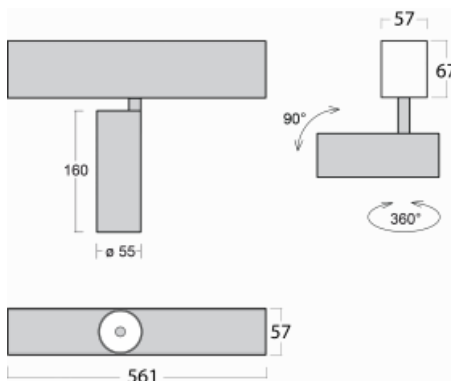

# Lina60-S

04S-200W-10GGE/940, B

EPD®

Sie werden das L-Click-System der Leuchte Lina60-S mit direkter Lichtverteilung zu schätzen wissen, das Ihnen effektiv Zeit und Geld spart. Wie das geht? Das Modul wird einfach in das Profil eingeklickt, so dass bei der Montage viel Arbeit eingespart wird. Diese Lösung verhindert auch die direkte Berührung der LED-Technik und verlängert deren Lebensdauer. Das Beleuchtungssystem Lina60-S lässt sich zu endlosen Linien und einer großen Formenvielfalt zusammensetzen. Neben der hohen Leistung hat die Leuchte auch einen günstigen Preis. Sie findet ihren Einsatz in kommerziellen, sozialen und öffentlichen Räumen.

## Technische Zeichnung

Typ der Montage	Einbauleuchten, Aufbauleuchten, Wandleuchten, Pendelleuchten
Typ der Ausstrahlung	Direkte
Form der Leuchte	Linear
Farbe der Leuchte	Schwarz
Material	Aluminium
Lebensdauer	L80/B20 50 000 Stunden
Garantie	60 Monate
Beschreibung der Leuchte	Einbau-/Aufbau-/Wand-/Pendelleuchte
Abmessungen	561 mm × 57 mm × 67 mm
Lichtquelle	LED MODUL
Art der Optik	Reflektor
Lichtstrom	1750 lm ± 10 %
Farbtemperatur	4000 K Kalt weiss
Leuchtwirkungsgrad	88 lm/W
MacAdam Lichtquelle	3
Farbwiedergabeindex	90
Abstrahlwinkel	68°
UGR max. X=4H Y=8H, ρ=70,50,20	24.5

## Kurve

Leistungsaufnahme 20 W  $\pm$  10 %

Anschluss der Leuchte EVG nicht dimmbar

Elektrische Spannung 220-240V

Frequenz 50/60Hz

⊕ CE IP 20

**Zum Herunterladen**

Montageanleitung