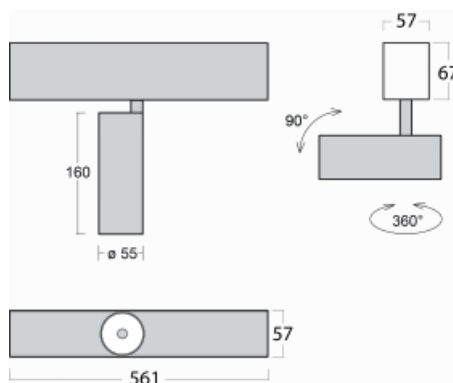

Leuchte

Lina60-S

04S-200W-10GGE/930, W

EPD®

Sie werden das L-Click-System der Leuchte Lina60-S mit direkter Lichtverteilung zu schätzen wissen, das Ihnen effektiv Zeit und Geld spart. Wie das geht? Das Modul wird einfach in das Profil eingeklickt, so dass bei der Montage viel Arbeit eingespart wird. Diese Lösung verhindert auch die direkte Berührung der LED-Technik und verlängert deren Lebensdauer. Das Beleuchtungssystem Lina60-S lässt sich zu endlosen Linien und einer großen Formenvielfalt zusammensetzen. Neben der hohen Leistung hat die Leuchte auch einen günstigen Preis. Sie findet ihren Einsatz in kommerziellen, sozialen und öffentlichen Räumen.

Technische Zeichnung

Typ der Montage	Einbauleuchten, Aufbauleuchten, Wandleuchten, Pendelleuchten
Typ der Ausstrahlung	Direkte
Form der Leuchte	Linear
Farbe der Leuchte	Weiss
Material	Aluminium
Lebensdauer	L80/B20 50 000 Stunden
Garantie	5 years
Beschreibung der Leuchte	Einbau-/Aufbau-/Wand-/Pendelleuchte
Abmessungen	561 mm × 57 mm × 67 mm
Lichtquelle	LED MODUL
Art der Optik	Reflektor
Lichtstrom*	1650 lm
Farbtemperatur	3000 K Warm weiss
Leuchtwirkungsgrad	83 lm/W
MacAdam	3
Lichtquelle	
Farbwiedergabeindex	90
Abstrahlwinkel	68°
UGR max. X=4H Y=8H, ρ=70,50,20	24.3

Kurve

Leistungsaufnahme* 20 W

Anschluss der Leuchte ON/OFF

Elektrische Spannung 220-240V

Frequenz 50/60Hz

⊕ CE IP 20

*±10 %

Zum Herunterladen