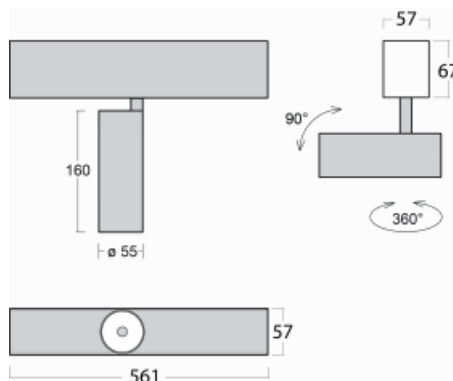

Leuchte

Lina60-S

04S-200W-10GGE/930, W

EPD®

Sie werden das L-Click-System der Leuchte Lina60-S mit direkter Lichtverteilung zu schätzen wissen, das Ihnen effektiv Zeit und Geld spart. Wie das geht? Das Modul wird einfach in das Profil eingeklickt, so dass bei der Montage viel Arbeit eingespart wird. Diese Lösung verhindert auch die direkte Berührung der LED-Technik und verlängert deren Lebensdauer. Das Beleuchtungssystem Lina60-S lässt sich zu endlosen Linien und einer großen Formenvielfalt zusammensetzen. Neben der hohen Leistung hat die Leuchte auch einen günstigen Preis. Sie findet ihren Einsatz in kommerziellen, sozialen und öffentlichen Räumen.

Technische Zeichnung

Typ der Montage	Einbauleuchten, Aufbauleuchten, Wandleuchten, Pendelleuchten
Typ der Ausstrahlung	Direkte
Form der Leuchte	Linear
Farbe der Leuchte	Weiss
Material	Aluminium
Lebensdauer	L80/B20 50 000 Stunden
Garantie	60 Monate
Beschreibung der Leuchte	Einbau-/Aufbau-/Wand-/Pendelleuchte
Abmessungen	561 mm × 57 mm × 67 mm
Lichtquelle	LED MODUL
Art der Optik	Reflektor
Lichtstrom	1650 lm ± 10 %
Farbtemperatur	3000 K Warm weiss
Leuchtwirkungsgrad	83 lm/W
MacAdam	3
Lichtquelle	
Farbwiedergabeindex	90
Abstrahlwinkel	68°
UGR max. X=4H Y=8H, ρ=70,50,20	24.3

Kurve

Leistungsaufnahme 20 W ± 10 %

Anschluss der Leuchte EVG nicht dimmbar

Elektrische Spannung 220-240V

Frequenz 50/60Hz

⊕ CE IP 20

Zum Herunterladen

Montageanleitung