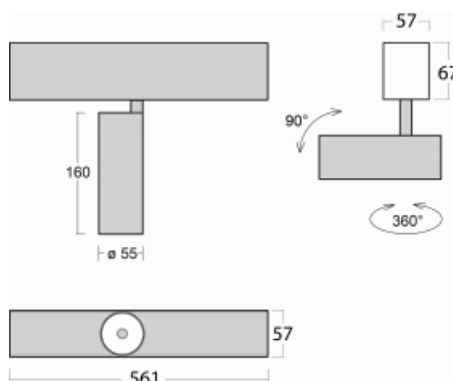

Leuchte

Lina60-S

04S-200W-10GGE/930, S

EPD®

Sie werden das L-Click-System der Leuchte Lina60-S mit direkter Lichtverteilung zu schätzen wissen, das Ihnen effektiv Zeit und Geld spart. Wie das geht? Das Modul wird einfach in das Profil eingeklickt, so dass bei der Montage viel Arbeit eingespart wird. Diese Lösung verhindert auch die direkte Berührung der LED-Technik und verlängert deren Lebensdauer. Das Beleuchtungssystem Lina60-S lässt sich zu endlosen Linien und einer großen Formenvielfalt zusammensetzen. Neben der hohen Leistung hat die Leuchte auch einen günstigen Preis. Sie findet ihren Einsatz in kommerziellen, sozialen und öffentlichen Räumen.

Technische Zeichnung

Typ der Montage	Einbauleuchten, Aufbauleuchten, Wandleuchten, Pendelleuchten
Typ der Ausstrahlung	Direkte
Form der Leuchte	Linear
Farbe der Leuchte	Silber
Material	Aluminium
Lebensdauer	L80/B20 50 000 Stunden
Garantie	60 Monate
Beschreibung der Leuchte	Einbau-/Aufbau-/Wand-/Pendelleuchte
Abmessungen	561 mm × 57 mm × 67 mm
Lichtquelle	LED MODUL
Art der Optik	Reflektor
Lichtstrom	1650 lm ± 10 %
Farbtemperatur	3000 K Warm weiss
Leuchtwirkungsgrad	83 lm/W
MacAdam Lichtquelle	3
Farbwiedergabeindex	90
Abstrahlwinkel	68°
UGR max. X=4H Y=8H, ρ=70,50,20	24.3

Kurve

Leistungsaufnahme 20 W ± 10 %

Anschluss der Leuchte EVG nicht dimmbar

Elektrische Spannung 220-240V

Frequenz 50/60Hz

⊕ CE IP 20

Zum Herunterladen

Montageanleitung