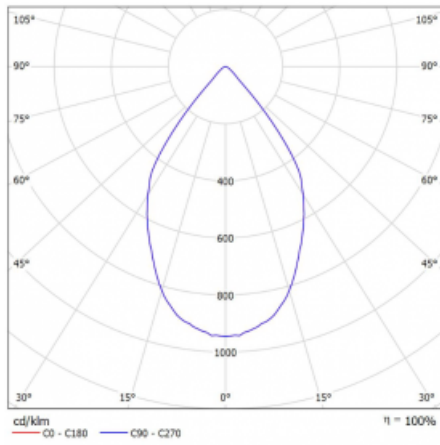

Leuchte

Lina60-S

04S-200W-10GGE/930, B

EPD®

Sie werden das L-Click-System der Leuchte Lina60-S mit direkter Lichtverteilung zu schätzen wissen, das Ihnen effektiv Zeit und Geld spart. Wie das geht? Das Modul wird einfach in das Profil eingeklickt, so dass bei der Montage viel Arbeit eingespart wird. Diese Lösung verhindert auch die direkte Berührung der LED-Technik und verlängert deren Lebensdauer. Das Beleuchtungssystem Lina60-S lässt sich zu endlosen Linien und einer großen Formenvielfalt zusammensetzen. Neben der hohen Leistung hat die Leuchte auch einen günstigen Preis. Sie findet ihren Einsatz in kommerziellen, sozialen und öffentlichen Räumen.

Technische Zeichnung

Typ der Montage	Einbauleuchten, Aufbauleuchten, Wandleuchten, Pendelleuchten
Typ der Ausstrahlung	Direkte
Form der Leuchte	Linear
Farbe der Leuchte	Schwarz
Material	Aluminium
Lebensdauer	L80/B20 50 000 Stunden
Garantie	60 Monate
Beschreibung der Leuchte	Einbau-/Aufbau-/Wand-/Pendelleuchte
Abmessungen	561 mm × 57 mm × 67 mm
Lichtquelle	LED MODUL
Art der Optik	Reflektor
Lichtstrom	1650 lm ± 10 %
Farbtemperatur	3000 K Warm weiss
Leuchtwirkungsgrad	83 lm/W
MacAdam	3
Lichtquelle	
Farbwiedergabeindex	90
Abstrahlwinkel	68°
UGR max. X=4H Y=8H, ρ=70,50,20	24.3

Kurve

Leistungsaufnahme 20 W ± 10 %

Anschluss der Leuchte EVG nicht dimmbar

Elektrische Spannung 220-240V

Frequenz 50/60Hz

⊕ CE IP 20

Zum Herunterladen

Montageanleitung