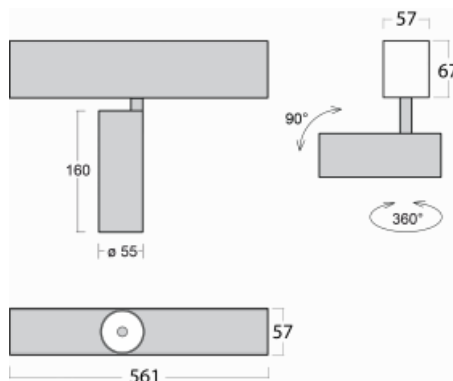

Leuchte

Lina60-S

04S-200W-10GGE/930, B

EPD®

Sie werden das L-Click-System der Leuchte Lina60-S mit direkter Lichtverteilung zu schätzen wissen, das Ihnen effektiv Zeit und Geld spart. Wie das geht? Das Modul wird einfach in das Profil eingeklickt, so dass bei der Montage viel Arbeit eingespart wird. Diese Lösung verhindert auch die direkte Berührung der LED-Technik und verlängert deren Lebensdauer. Das Beleuchtungssystem Lina60-S lässt sich zu endlosen Linien und einer großen Formenvielfalt zusammensetzen. Neben der hohen Leistung hat die Leuchte auch einen günstigen Preis. Sie findet ihren Einsatz in kommerziellen, sozialen und öffentlichen Räumen.

Technische Zeichnung

Typ der Montage	Einbauleuchten, Aufbauleuchten, Wandleuchten, Pendelleuchten
Typ der Ausstrahlung	Direkte
Form der Leuchte	Linear
Farbe der Leuchte	Schwarz
Material	Aluminium
Lebensdauer	L80/B20 50 000 Stunden
Garantie	60 Monate
Beschreibung der Leuchte	Einbau-/Aufbau-/Wand-/Pendelleuchte
Abmessungen	561 mm × 57 mm × 67 mm
Lichtquelle	LED MODUL
Art der Optik	Reflektor
Lichtstrom	1650 lm ± 10 %
Farbtemperatur	3000 K Warm weiss
Leuchtwirkungsgrad	83 lm/W
MacAdam	3
Lichtquelle	
Farbwiedergabeindex	90
Abstrahlwinkel	68°
UGR max. X=4H Y=8H, ρ=70,50,20	24.3

Kurve

Leistungsaufnahme 20 W ± 10 %

Anschluss der Leuchte EVG nicht dimmbar

Elektrische Spannung 220-240V

Frequenz 50/60Hz

⊕ CE IP 20

Zum Herunterladen

Montageanleitung