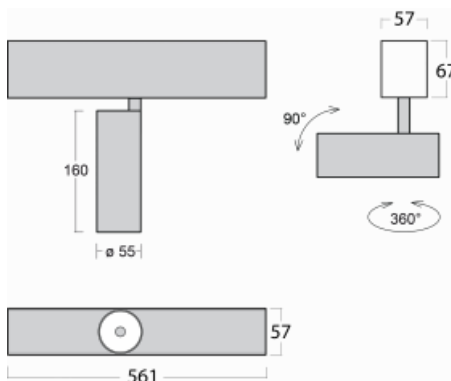

Leuchte

Lina60-S

04S-200W-10GGD/940, W

EPD®

Sie werden das L-Click-System der Leuchte Lina60-S mit direkter Lichtverteilung zu schätzen wissen, das Ihnen effektiv Zeit und Geld spart. Wie das geht? Das Modul wird einfach in das Profil eingeklickt, so dass bei der Montage viel Arbeit eingespart wird. Diese Lösung verhindert auch die direkte Berührung der LED-Technik und verlängert deren Lebensdauer. Das Beleuchtungssystem Lina60-S lässt sich zu endlosen Linien und einer großen Formenvielfalt zusammensetzen. Neben der hohen Leistung hat die Leuchte auch einen günstigen Preis. Sie findet ihren Einsatz in kommerziellen, sozialen und öffentlichen Räumen.

Technische Zeichnung

| | |
|-----------------------------------|--|
| Typ der Montage | Einbauleuchten, Aufbauleuchten, Wandleuchten, Pendelleuchten |
| Typ der Ausstrahlung | Direkte |
| Form der Leuchte | Linear |
| Farbe der Leuchte | Weiss |
| Material | Aluminium |
| Lebensdauer | L80/B20 50 000 Stunden |
| Garantie | 5 years |
| Beschreibung der Leuchte | Einbau-/Aufbau-/Wand-/Pendelleuchte |
| Abmessungen | 561 mm × 57 mm × 67 mm |
| Lichtquelle | LED MODUL |
| Art der Optik | Reflektor |
| Lichtstrom* | 1750 lm |
| Farbtemperatur | 4000 K Kalt weiss |
| Leuchtwirkungsgrad | 88 lm/W |
| MacAdam | 3 |
| Lichtquelle | |
| Farbwiedergabeindex | 90 |
| Abstrahlwinkel | 68° |
| UGR max. X=4H Y=8H, ρ=70,50,20 | 24.5 |