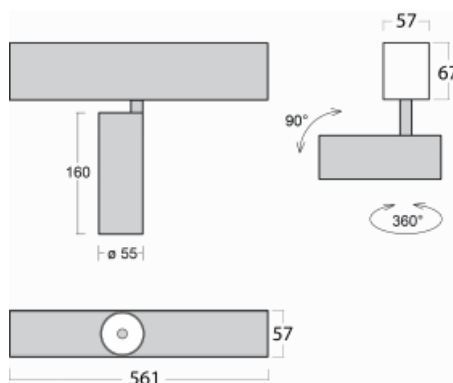

Leuchte

Lina60-S

04S-200W-10GGD/940, S

EPD®

Sie werden das L-Click-System der Leuchte Lina60-S mit direkter Lichtverteilung zu schätzen wissen, das Ihnen effektiv Zeit und Geld spart. Wie das geht? Das Modul wird einfach in das Profil eingeklickt, so dass bei der Montage viel Arbeit eingespart wird. Diese Lösung verhindert auch die direkte Berührung der LED-Technik und verlängert deren Lebensdauer. Das Beleuchtungssystem Lina60-S lässt sich zu endlosen Linien und einer großen Formenvielfalt zusammensetzen. Neben der hohen Leistung hat die Leuchte auch einen günstigen Preis. Sie findet ihren Einsatz in kommerziellen, sozialen und öffentlichen Räumen.

Technische Zeichnung

Typ der Montage	Einbauleuchten, Aufbauleuchten, Wandleuchten, Pendelleuchten
Typ der Ausstrahlung	Direkte
Form der Leuchte	Linear
Farbe der Leuchte	Silber
Material	Aluminium
Lebensdauer	L80/B20 50 000 Stunden
Garantie	60 Monate
Beschreibung der Leuchte	Einbau-/Aufbau-/Wand-/Pendelleuchte
Abmessungen	561 mm × 57 mm × 67 mm
Lichtquelle	LED MODUL
Art der Optik	Reflektor
Lichtstrom	1750 lm ± 10 %
Farbtemperatur	4000 K Kalt weiss
Leuchtwirkungsgrad	88 lm/W
MacAdam	3
Lichtquelle	
Farbwiedergabeindex	90
Abstrahlwinkel	68°
UGR max. X=4H Y=8H, ρ=70,50,20	24.5

Kurve

Leistungsaufnahme 20 W \pm 10 %

Anschluss der Leuchte DALI dimmbar

Elektrische Spannung 220-240V

Frequenz 50/60Hz

⊕ CE IP 20

Zum Herunterladen

Montageanleitung