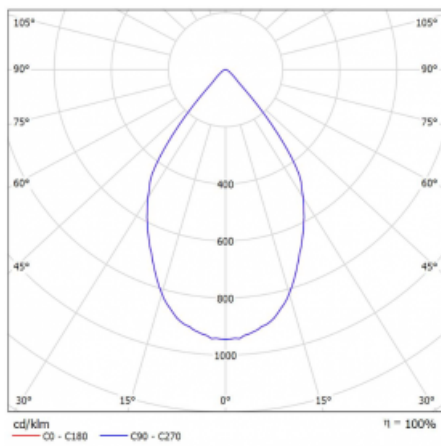

Leuchte

Lina60-S

04S-200W-10GGD/940, B

EPD®

Sie werden das L-Click-System der Leuchte Lina60-S mit direkter Lichtverteilung zu schätzen wissen, das Ihnen effektiv Zeit und Geld spart. Wie das geht? Das Modul wird einfach in das Profil eingeklickt, so dass bei der Montage viel Arbeit eingespart wird. Diese Lösung verhindert auch die direkte Berührung der LED-Technik und verlängert deren Lebensdauer. Das Beleuchtungssystem Lina60-S lässt sich zu endlosen Linien und einer großen Formenvielfalt zusammensetzen. Neben der hohen Leistung hat die Leuchte auch einen günstigen Preis. Sie findet ihren Einsatz in kommerziellen, sozialen und öffentlichen Räumen.

Technische Zeichnung

Typ der Montage	Einbauleuchten, Aufbauleuchten, Wandleuchten, Pendelleuchten
Typ der Ausstrahlung	Direkte
Form der Leuchte	Linear
Farbe der Leuchte	Schwarz
Material	Aluminium
Lebensdauer	L80/B20 50 000 Stunden
Garantie	60 Monate
Beschreibung der Leuchte	Einbau-/Aufbau-/Wand-/Pendelleuchte
Abmessungen	561 mm × 57 mm × 67 mm
Lichtquelle	LED MODUL
Art der Optik	Reflektor
Lichtstrom	1750 lm ± 10 %
Farbtemperatur	4000 K Kalt weiss
Leuchtwirkungsgrad	88 lm/W
MacAdam Lichtquelle	3
Farbwiedergabeindex	90
Abstrahlwinkel	68°
UGR max. X=4H Y=8H, ρ=70,50,20	24.5

Kurve

Leistungsaufnahme 20 W \pm 10 %

Anschluss der Leuchte DALI dimmbar

Elektrische Spannung 220-240V

Frequenz 50/60Hz

⊕ CE IP 20

Zum Herunterladen

Montageanleitung