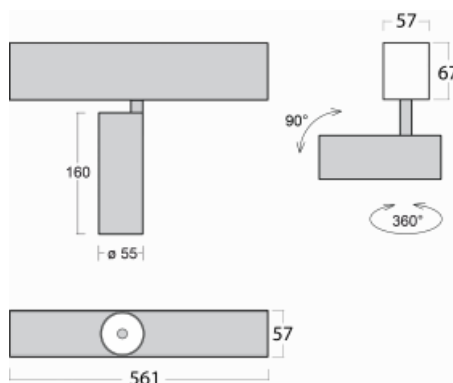

Leuchte

Lina60-S

04S-200W-10GGD/940, B

EPD®

Sie werden das L-Click-System der Leuchte Lina60-S mit direkter Lichtverteilung zu schätzen wissen, das Ihnen effektiv Zeit und Geld spart. Wie das geht? Das Modul wird einfach in das Profil eingeklickt, so dass bei der Montage viel Arbeit eingespart wird. Diese Lösung verhindert auch die direkte Berührung der LED-Technik und verlängert deren Lebensdauer. Das Beleuchtungssystem Lina60-S lässt sich zu endlosen Linien und einer großen Formenvielfalt zusammensetzen. Neben der hohen Leistung hat die Leuchte auch einen günstigen Preis. Sie findet ihren Einsatz in kommerziellen, sozialen und öffentlichen Räumen.

Technische Zeichnung

Typ der Montage	Einbauleuchten, Aufbauleuchten, Wandleuchten, Pendelleuchten
Typ der Ausstrahlung	Direkte
Form der Leuchte	Linear
Farbe der Leuchte	Schwarz
Material	Aluminium
Lebensdauer	L80/B20 50 000 Stunden
Garantie	60 Monate
Beschreibung der Leuchte	Einbau-/Aufbau-/Wand-/Pendelleuchte
Abmessungen	561 mm × 57 mm × 67 mm
Lichtquelle	LED MODUL
Art der Optik	Reflektor
Lichtstrom	1750 lm ± 10 %
Farbtemperatur	4000 K Kalt weiss
Leuchtwirkungsgrad	88 lm/W
MacAdam Lichtquelle	3
Farbwiedergabeindex	90
Abstrahlwinkel	68°
UGR max. X=4H Y=8H, ρ=70,50,20	24.5

Kurve

Leistungsaufnahme 20 W \pm 10 %

Anschluss der Leuchte DALI dimmbar

Elektrische Spannung 220-240V

Frequenz 50/60Hz

⊕ CE IP 20

Zum Herunterladen

Montageanleitung