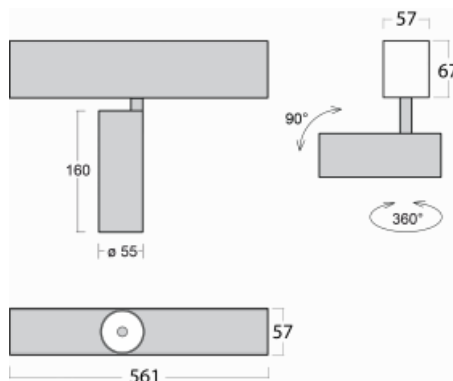

Leuchte

Lina60-S

04S-200W-10GGD/930, W

EPD®

Sie werden das L-Click-System der Leuchte Lina60-S mit direkter Lichtverteilung zu schätzen wissen, das Ihnen effektiv Zeit und Geld spart. Wie das geht? Das Modul wird einfach in das Profil eingeklickt, so dass bei der Montage viel Arbeit eingespart wird. Diese Lösung verhindert auch die direkte Berührung der LED-Technik und verlängert deren Lebensdauer. Das Beleuchtungssystem Lina60-S lässt sich zu endlosen Linien und einer großen Formenvielfalt zusammensetzen. Neben der hohen Leistung hat die Leuchte auch einen günstigen Preis. Sie findet ihren Einsatz in kommerziellen, sozialen und öffentlichen Räumen.

Technische Zeichnung

Typ der Montage	Einbauleuchten, Aufbauleuchten, Wandleuchten, Pendelleuchten
Typ der Ausstrahlung	Direkte
Form der Leuchte	Linear
Farbe der Leuchte	Weiss
Material	Aluminium
Lebensdauer	L80/B20 50 000 Stunden
Garantie	60 Monate
Beschreibung der Leuchte	Einbau-/Aufbau-/Wand-/Pendelleuchte
Abmessungen	561 mm × 57 mm × 67 mm
Lichtquelle	LED MODUL
Art der Optik	Reflektor
Lichtstrom	1650 lm ± 10 %
Farbtemperatur	3000 K Warm weiss
Leuchtwirkungsgrad	83 lm/W
MacAdam	3
Lichtquelle	
Farbwiedergabeindex	90
Abstrahlwinkel	68°
UGR max. X=4H Y=8H, ρ=70,50,20	24.3

Kurve

Leistungsaufnahme 20 W \pm 10 %

Anschluss der Leuchte DALI dimmbar

Elektrische Spannung 220-240V

Frequenz 50/60Hz

⊕ CE IP 20

Zum Herunterladen

Montageanleitung