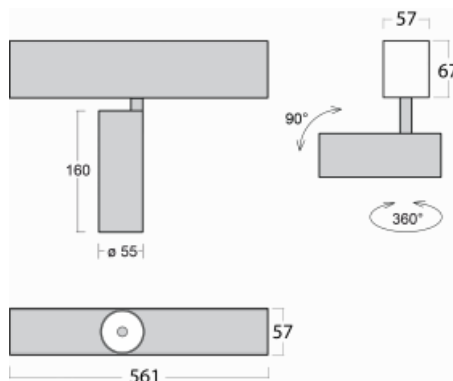

# Lina60-S

04S-200W-10GGD/930, B

EPD®

Sie werden das L-Click-System der Leuchte Lina60-S mit direkter Lichtverteilung zu schätzen wissen, das Ihnen effektiv Zeit und Geld spart. Wie das geht? Das Modul wird einfach in das Profil eingeklickt, so dass bei der Montage viel Arbeit eingespart wird. Diese Lösung verhindert auch die direkte Berührung der LED-Technik und verlängert deren Lebensdauer. Das Beleuchtungssystem Lina60-S lässt sich zu endlosen Linien und einer großen Formenvielfalt zusammensetzen. Neben der hohen Leistung hat die Leuchte auch einen günstigen Preis. Sie findet ihren Einsatz in kommerziellen, sozialen und öffentlichen Räumen.

## Technische Zeichnung

Typ der Montage	Einbauleuchten, Aufbauleuchten, Wandleuchten, Pendelleuchten
Typ der Ausstrahlung	Direkte
Form der Leuchte	Linear
Farbe der Leuchte	Schwarz
Material	Aluminium
Lebensdauer	L80/B20 50 000 Stunden
Garantie	60 Monate
Beschreibung der Leuchte	Einbau-/Aufbau-/Wand-/Pendelleuchte
Abmessungen	561 mm × 57 mm × 67 mm
Lichtquelle	LED MODUL
Art der Optik	Reflektor
Lichtstrom	1650 lm ± 10 %
Farbtemperatur	3000 K Warm weiss
Leuchtwirkungsgrad	83 lm/W
MacAdam	3
Lichtquelle	
Farbwiedergabeindex	90
Abstrahlwinkel	68°
UGR max. X=4H Y=8H, ρ=70,50,20	24.3