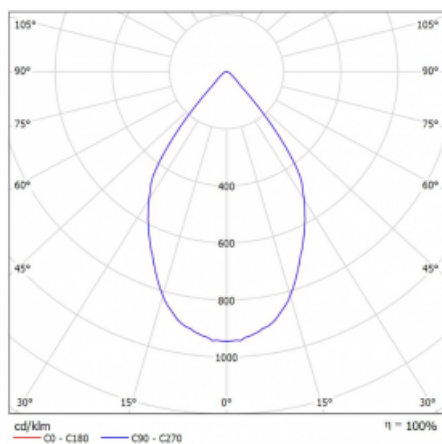

Leuchte

Lina60-S

04S-200W-10GDE/940, W

EPD®

Sie werden das L-Click-System der Leuchte Lina60-S mit direkter Lichtverteilung zu schätzen wissen, das Ihnen effektiv Zeit und Geld spart. Wie das geht? Das Modul wird einfach in das Profil eingeklickt, so dass bei der Montage viel Arbeit eingespart wird. Diese Lösung verhindert auch die direkte Berührung der LED-Technik und verlängert deren Lebensdauer. Das Beleuchtungssystem Lina60-S lässt sich zu endlosen Linien und einer großen Formenvielfalt zusammensetzen. Neben der hohen Leistung hat die Leuchte auch einen günstigen Preis. Sie findet ihren Einsatz in kommerziellen, sozialen und öffentlichen Räumen.

Technische Zeichnung

Typ der Montage	Einbauleuchten, Aufbauleuchten, Wandleuchten, Pendelleuchten
Typ der Ausstrahlung	Direkte
Form der Leuchte	Linear
Farbe der Leuchte	Weiss
Material	Aluminium
Lebensdauer	L80/B20 50 000 Stunden
Garantie	60 Monate
Beschreibung der Leuchte	Einbau-/Aufbau-/Wand-/Pendelleuchte
Abmessungen	561 mm × 57 mm × 67 mm
Lichtquelle	LED MODUL
Art der Optik	Reflektor
Lichtstrom	1250 lm ± 10 %
Farbtemperatur	4000 K Kalt weiss
Leuchtwirkungsgrad	92 lm/W
MacAdam Lichtquelle	3
Farbwiedergabeindex	90
Abstrahlwinkel	68°
UGR max. X=4H Y=8H, ρ=70,50,20	23.3

Kurve

Leistungsaufnahme 13.6 W ± 10 %

Anschluss der Leuchte EVG nicht dimmbar

Elektrische Spannung 220-240V

Frequenz 50/60Hz

⊕ CE IP 20

Zum Herunterladen

Montageanleitung