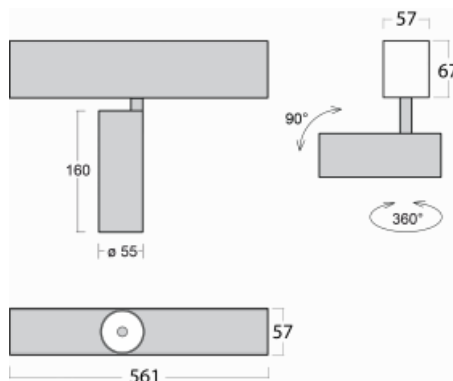

Leuchte

Lina60-S

04S-200W-10GDE/940, W

EPD®

Sie werden das L-Click-System der Leuchte Lina60-S mit direkter Lichtverteilung zu schätzen wissen, das Ihnen effektiv Zeit und Geld spart. Wie das geht? Das Modul wird einfach in das Profil eingeklickt, so dass bei der Montage viel Arbeit eingespart wird. Diese Lösung verhindert auch die direkte Berührung der LED-Technik und verlängert deren Lebensdauer. Das Beleuchtungssystem Lina60-S lässt sich zu endlosen Linien und einer großen Formenvielfalt zusammensetzen. Neben der hohen Leistung hat die Leuchte auch einen günstigen Preis. Sie findet ihren Einsatz in kommerziellen, sozialen und öffentlichen Räumen.

Technische Zeichnung

Typ der Montage	Einbauleuchten, Aufbauleuchten, Wandleuchten, Pendelleuchten
Typ der Ausstrahlung	Direkte
Form der Leuchte	Linear
Farbe der Leuchte	Weiss
Material	Aluminium
Lebensdauer	L80/B20 50 000 Stunden
Garantie	5 years
Beschreibung der Leuchte	Einbau-/Aufbau-/Wand-/Pendelleuchte
Abmessungen	561 mm × 57 mm × 67 mm
Lichtquelle	LED MODUL
Art der Optik	Reflektor
Lichtstrom*	1250 lm
Farbtemperatur	4000 K Kalt weiss
Leuchtwirkungsgrad	92 lm/W
MacAdam Lichtquelle	3
Farbwiedergabeindex	90
Abstrahlwinkel	68°
UGR max. X=4H Y=8H, ρ=70,50,20	23.3

Kurve

Leistungsaufnahme* 13.6 W

Anschluss der Leuchte ON/OFF

Elektrische Spannung 220-240V

Frequenz 50/60Hz

⊕ CE IP 20

*±10 %

Zum Herunterladen