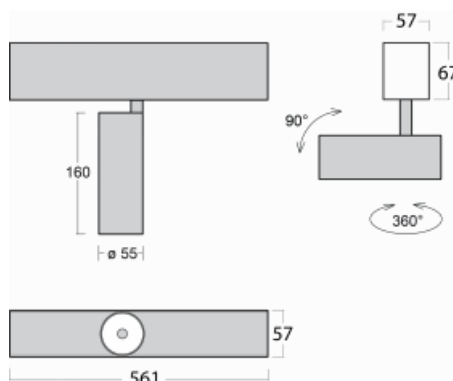

Leuchte

Lina60-S

04S-200W-10GDE/940, W

EPD®

Sie werden das L-Click-System der Leuchte Lina60-S mit direkter Lichtverteilung zu schätzen wissen, das Ihnen effektiv Zeit und Geld spart. Wie das geht? Das Modul wird einfach in das Profil eingeklickt, so dass bei der Montage viel Arbeit eingespart wird. Diese Lösung verhindert auch die direkte Berührung der LED-Technik und verlängert deren Lebensdauer. Das Beleuchtungssystem Lina60-S lässt sich zu endlosen Linien und einer großen Formenvielfalt zusammensetzen. Neben der hohen Leistung hat die Leuchte auch einen günstigen Preis. Sie findet ihren Einsatz in kommerziellen, sozialen und öffentlichen Räumen.

Technische Zeichnung

Typ der Montage	Einbauleuchten, Aufbauleuchten, Wandleuchten, Pendelleuchten
Typ der Ausstrahlung	Direkte
Form der Leuchte	Linear
Farbe der Leuchte	Weiss
Material	Aluminium
Lebensdauer	L80/B20 50 000 Stunden
Garantie	60 Monate
Beschreibung der Leuchte	Einbau-/Aufbau-/Wand-/Pendelleuchte
Abmessungen	561 mm × 57 mm × 67 mm
Lichtquelle	LED MODUL
Art der Optik	Reflektor
Lichtstrom	1250 lm ± 10 %
Farbtemperatur	4000 K Kalt weiss
Leuchtwirkungsgrad	92 lm/W
MacAdam Lichtquelle	3
Farbwiedergabeindex	90
Abstrahlwinkel	68°
UGR max. X=4H Y=8H, ρ=70,50,20	23.3

Kurve

Leistungsaufnahme 13.6 W ± 10 %

Anschluss der Leuchte EVG nicht dimmbar

Elektrische Spannung 220-240V

Frequenz 50/60Hz

⊕ CE IP 20

Zum Herunterladen

Montageanleitung