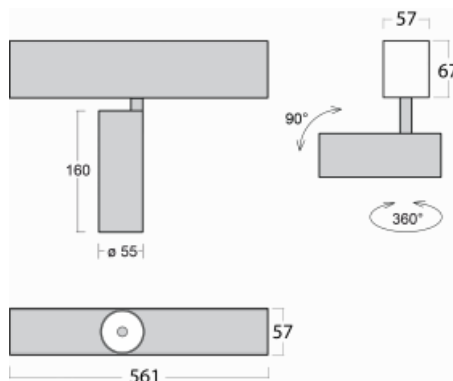

Leuchte

Lina60-S

04S-200W-10GDE/940, B

EPD®

Sie werden das L-Click-System der Leuchte Lina60-S mit direkter Lichtverteilung zu schätzen wissen, das Ihnen effektiv Zeit und Geld spart. Wie das geht? Das Modul wird einfach in das Profil eingeklickt, so dass bei der Montage viel Arbeit eingespart wird. Diese Lösung verhindert auch die direkte Berührung der LED-Technik und verlängert deren Lebensdauer. Das Beleuchtungssystem Lina60-S lässt sich zu endlosen Linien und einer großen Formenvielfalt zusammensetzen. Neben der hohen Leistung hat die Leuchte auch einen günstigen Preis. Sie findet ihren Einsatz in kommerziellen, sozialen und öffentlichen Räumen.

Technische Zeichnung

Typ der Montage	Einbauleuchten, Aufbauleuchten, Wandleuchten, Pendelleuchten
Typ der Ausstrahlung	Direkte
Form der Leuchte	Linear
Farbe der Leuchte	Schwarz
Material	Aluminium
Lebensdauer	L80/B20 50 000 Stunden
Garantie	5 years
Beschreibung der Leuchte	Einbau-/Aufbau-/Wand-/Pendelleuchte
Abmessungen	561 mm × 57 mm × 67 mm
Lichtquelle	LED MODUL
Art der Optik	Reflektor
Lichtstrom*	1250 lm
Farbtemperatur	4000 K Kalt weiss
Leuchtwirkungsgrad	92 lm/W
MacAdam Lichtquelle	3
Farbwiedergabeindex	90
Abstrahlwinkel	68°
UGR max. X=4H Y=8H, ρ=70,50,20	23.3

Kurve

Leistungsaufnahme* 13.6 W

Anschluss der Leuchte ON/OFF

Elektrische Spannung 220-240V

Frequenz 50/60Hz

⊕ CE IP 20

*±10 %

Zum Herunterladen