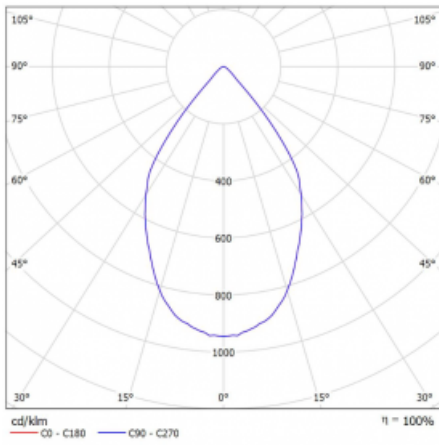

Leuchte

Lina60-S

04S-200W-10GDE/940, B

EPD®

Sie werden das L-Click-System der Leuchte Lina60-S mit direkter Lichtverteilung zu schätzen wissen, das Ihnen effektiv Zeit und Geld spart. Wie das geht? Das Modul wird einfach in das Profil eingeklickt, so dass bei der Montage viel Arbeit eingespart wird. Diese Lösung verhindert auch die direkte Berührung der LED-Technik und verlängert deren Lebensdauer. Das Beleuchtungssystem Lina60-S lässt sich zu endlosen Linien und einer großen Formenvielfalt zusammensetzen. Neben der hohen Leistung hat die Leuchte auch einen günstigen Preis. Sie findet ihren Einsatz in kommerziellen, sozialen und öffentlichen Räumen.

Technische Zeichnung

Typ der Montage	Einbauleuchten, Aufbauleuchten, Wandleuchten, Pendelleuchten
Typ der Ausstrahlung	Direkte
Form der Leuchte	Linear
Farbe der Leuchte	Schwarz
Material	Aluminium
Lebensdauer	L80/B20 50 000 Stunden
Garantie	60 Monate
Beschreibung der Leuchte	Einbau-/Aufbau-/Wand-/Pendelleuchte
Abmessungen	561 mm × 57 mm × 67 mm
Lichtquelle	LED MODUL
Art der Optik	Reflektor
Lichtstrom	1250 lm ± 10 %
Farbtemperatur	4000 K Kalt weiss
Leuchtwirkungsgrad	92 lm/W
MacAdam	3
Lichtquelle	
Farbwiedergabeindex	90
Abstrahlwinkel	68°
UGR max. X=4H Y=8H, $\rho=70,50,20$	23.3

Kurve

Leistungsaufnahme 13.6 W \pm 10 %

Anschluss der Leuchte EVG nicht dimmbar

Elektrische Spannung 220-240V

Frequenz 50/60Hz

⊕ CE IP 20

Zum Herunterladen

Montageanleitung