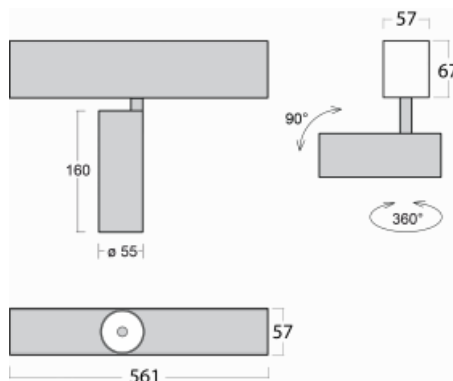

Leuchte

Lina60-S

04S-200W-10GDE/940, B

EPD®

Sie werden das L-Click-System der Leuchte Lina60-S mit direkter Lichtverteilung zu schätzen wissen, das Ihnen effektiv Zeit und Geld spart. Wie das geht? Das Modul wird einfach in das Profil eingeklickt, so dass bei der Montage viel Arbeit eingespart wird. Diese Lösung verhindert auch die direkte Berührung der LED-Technik und verlängert deren Lebensdauer. Das Beleuchtungssystem Lina60-S lässt sich zu endlosen Linien und einer großen Formenvielfalt zusammensetzen. Neben der hohen Leistung hat die Leuchte auch einen günstigen Preis. Sie findet ihren Einsatz in kommerziellen, sozialen und öffentlichen Räumen.

Technische Zeichnung

Typ der Montage	Einbauleuchten, Aufbauleuchten, Wandleuchten, Pendelleuchten
Typ der Ausstrahlung	Direkte
Form der Leuchte	Linear
Farbe der Leuchte	Schwarz
Material	Aluminium
Lebensdauer	L80/B20 50 000 Stunden
Garantie	60 Monate
Beschreibung der Leuchte	Einbau-/Aufbau-/Wand-/Pendelleuchte
Abmessungen	561 mm × 57 mm × 67 mm
Lichtquelle	LED MODUL
Art der Optik	Reflektor
Lichtstrom	1250 lm ± 10 %
Farbtemperatur	4000 K Kalt weiss
Leuchtwirkungsgrad	92 lm/W
MacAdam	3
Lichtquelle	
Farbwiedergabeindex	90
Abstrahlwinkel	68°
UGR max. X=4H Y=8H, $\rho=70,50,20$	23.3

Kurve

Leistungsaufnahme 13.6 W \pm 10 %

Anschluss der Leuchte EVG nicht dimmbar

Elektrische Spannung 220-240V

Frequenz 50/60Hz

⊕ CE IP 20

Zum Herunterladen

Montageanleitung