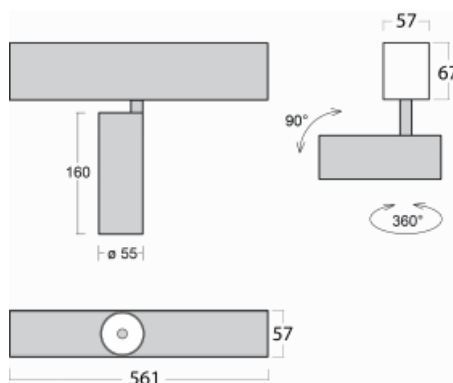

Leuchte

Lina60-S

04S-200W-10GDE/930, W

EPD®

Sie werden das L-Click-System der Leuchte Lina60-S mit direkter Lichtverteilung zu schätzen wissen, das Ihnen effektiv Zeit und Geld spart. Wie das geht? Das Modul wird einfach in das Profil eingeklickt, so dass bei der Montage viel Arbeit eingespart wird. Diese Lösung verhindert auch die direkte Berührung der LED-Technik und verlängert deren Lebensdauer. Das Beleuchtungssystem Lina60-S lässt sich zu endlosen Linien und einer großen Formenvielfalt zusammensetzen. Neben der hohen Leistung hat die Leuchte auch einen günstigen Preis. Sie findet ihren Einsatz in kommerziellen, sozialen und öffentlichen Räumen.

Technische Zeichnung

Typ der Montage	Einbauleuchten, Aufbauleuchten, Wandleuchten, Pendelleuchten
Typ der Ausstrahlung	Direkte
Form der Leuchte	Linear
Farbe der Leuchte	Weiss
Material	Aluminium
Lebensdauer	L80/B20 50 000 Stunden
Garantie	5 years
Beschreibung der Leuchte	Einbau-/Aufbau-/Wand-/Pendelleuchte
Abmessungen	561 mm × 57 mm × 67 mm
Lichtquelle	LED MODUL
Art der Optik	Reflektor
Lichtstrom*	1200 lm
Farbtemperatur	3000 K Warm weiss
Leuchtwirkungsgrad	88 lm/W
MacAdam Lichtquelle	3
Farbwiedergabeindex	90
Abstrahlwinkel	68°
UGR max. X=4H Y=8H, ρ=70,50,20	23.2

Kurve

Leistungsaufnahme* 13.6 W

Anschluss der Leuchte ON/OFF

Elektrische Spannung 220-240V

Frequenz 50/60Hz

⊕ CE IP 20

*±10 %

Zum Herunterladen