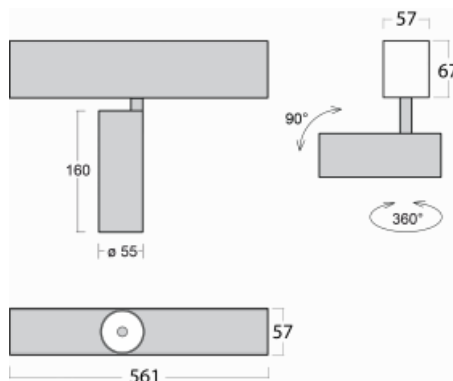

Leuchte

Lina60-S

04S-200W-10GDE/930, S

EPD®

Sie werden das L-Click-System der Leuchte Lina60-S mit direkter Lichtverteilung zu schätzen wissen, das Ihnen effektiv Zeit und Geld spart. Wie das geht? Das Modul wird einfach in das Profil eingeklickt, so dass bei der Montage viel Arbeit eingespart wird. Diese Lösung verhindert auch die direkte Berührung der LED-Technik und verlängert deren Lebensdauer. Das Beleuchtungssystem Lina60-S lässt sich zu endlosen Linien und einer großen Formenvielfalt zusammensetzen. Neben der hohen Leistung hat die Leuchte auch einen günstigen Preis. Sie findet ihren Einsatz in kommerziellen, sozialen und öffentlichen Räumen.

Technische Zeichnung

Typ der Montage	Einbauleuchten, Aufbauleuchten, Wandleuchten, Pendelleuchten
Typ der Ausstrahlung	Direkte
Form der Leuchte	Linear
Farbe der Leuchte	Silber
Material	Aluminium
Lebensdauer	L80/B20 50 000 Stunden
Garantie	5 years
Beschreibung der Leuchte	Einbau-/Aufbau-/Wand-/Pendelleuchte
Abmessungen	561 mm × 57 mm × 67 mm
Lichtquelle	LED MODUL
Art der Optik	Reflektor
Lichtstrom*	1200 lm
Farbtemperatur	3000 K Warm weiss
Leuchtwirkungsgrad	88 lm/W
MacAdam Lichtquelle	3
Farbwiedergabeindex	90
Abstrahlwinkel	68°
UGR max. X=4H Y=8H, ρ=70,50,20	23.2

Kurve

Leistungsaufnahme* 13.6 W

Anschluss der Leuchte ON/OFF

Elektrische Spannung 220-240V

Frequenz 50/60Hz

⊕ CE IP 20

*±10 %

Zum Herunterladen