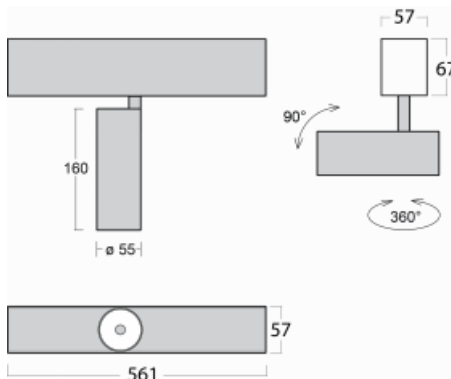

# Lina60-S

04S-200W-10GDE/930, S

**EPD<sup>®</sup>**

Sie werden das L-Click-System der Leuchte Lina60-S mit direkter Lichtverteilung zu schätzen wissen, das Ihnen effektiv Zeit und Geld spart. Wie das geht? Das Modul wird einfach in das Profil eingeklickt, so dass bei der Montage viel Arbeit eingespart wird. Diese Lösung verhindert auch die direkte Berührung der LED-Technik und verlängert deren Lebensdauer. Das Beleuchtungssystem Lina60-S lässt sich zu endlosen Linien und einer großen Formenvielfalt zusammensetzen. Neben der hohen Leistung hat die Leuchte auch einen günstigen Preis. Sie findet ihren Einsatz in kommerziellen, sozialen und öffentlichen Räumen.

**Technische Zeichnung**

Typ der Montage	Einbauleuchten, Aufbauleuchten, Wandleuchten, Pendelleuchten
Typ der Ausstrahlung	Direkte
Form der Leuchte	Linear
Farbe der Leuchte	Silber
Material	Aluminium
Lebensdauer	L80/B20 50 000 Stunden
Garantie	60 Monate
Beschreibung der Leuchte	Einbau-/Aufbau-/Wand-/Pendelleuchte
Abmessungen	561 mm × 57 mm × 67 mm
Lichtquelle	LED MODUL
Art der Optik	Reflektor
Lichtstrom	1200 lm ± 10 %
Farbtemperatur	3000 K Warm weiss
Leuchtwirkungsgrad	88 lm/W
MacAdam Lichtquelle	3
Farbwiedergabeindex	90
Abstrahlwinkel	68°
UGR max. X=4H Y=8H, ρ=70,50,20	23.2

## Kurve

Leistungsaufnahme 13.6 W  $\pm$  10 %

Anschluss der Leuchte EVG nicht dimmbar

Elektrische Spannung 220-240V

Frequenz 50/60Hz

⊕ CE IP 20

**Zum Herunterladen**

Montageanleitung