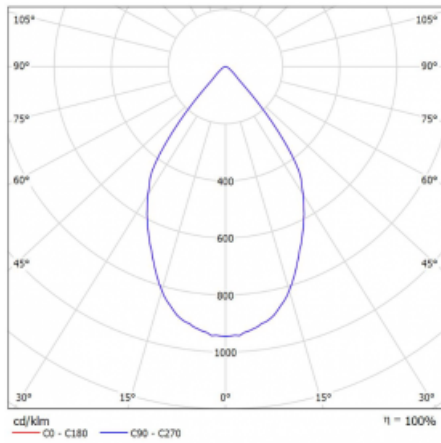

Leuchte

Lina60-S

04S-200W-10GDE/930, B

EPD®

Sie werden das L-Click-System der Leuchte Lina60-S mit direkter Lichtverteilung zu schätzen wissen, das Ihnen effektiv Zeit und Geld spart. Wie das geht? Das Modul wird einfach in das Profil eingeklickt, so dass bei der Montage viel Arbeit eingespart wird. Diese Lösung verhindert auch die direkte Berührung der LED-Technik und verlängert deren Lebensdauer. Das Beleuchtungssystem Lina60-S lässt sich zu endlosen Linien und einer großen Formenvielfalt zusammensetzen. Neben der hohen Leistung hat die Leuchte auch einen günstigen Preis. Sie findet ihren Einsatz in kommerziellen, sozialen und öffentlichen Räumen.

Technische Zeichnung

Typ der Montage	Einbauleuchten, Aufbauleuchten, Wandleuchten, Pendelleuchten
Typ der Ausstrahlung	Direkte
Form der Leuchte	Linear
Farbe der Leuchte	Schwarz
Material	Aluminium
Lebensdauer	L80/B20 50 000 Stunden
Garantie	5 years
Beschreibung der Leuchte	Einbau-/Aufbau-/Wand-/Pendelleuchte
Abmessungen	561 mm × 57 mm × 67 mm
Lichtquelle	LED MODUL
Art der Optik	Reflektor
Lichtstrom*	1200 lm
Farbtemperatur	3000 K Warm weiss
Leuchtwirkungsgrad	88 lm/W
MacAdam Lichtquelle	3
Farbwiedergabeindex	90
Abstrahlwinkel	68°
UGR max. X=4H Y=8H, ρ=70,50,20	23.2

Kurve

Leistungsaufnahme* 13.6 W

Anschluss der Leuchte ON/OFF

Elektrische Spannung 220-240V

Frequenz 50/60Hz

⊕ CE IP 20

*±10 %

Zum Herunterladen