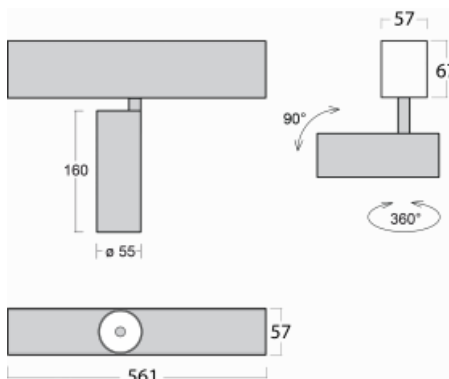

Leuchte

Lina60-S

04S-200W-10GDE/930, B

EPD®

Sie werden das L-Click-System der Leuchte Lina60-S mit direkter Lichtverteilung zu schätzen wissen, das Ihnen effektiv Zeit und Geld spart. Wie das geht? Das Modul wird einfach in das Profil eingeklickt, so dass bei der Montage viel Arbeit eingespart wird. Diese Lösung verhindert auch die direkte Berührung der LED-Technik und verlängert deren Lebensdauer. Das Beleuchtungssystem Lina60-S lässt sich zu endlosen Linien und einer großen Formenvielfalt zusammensetzen. Neben der hohen Leistung hat die Leuchte auch einen günstigen Preis. Sie findet ihren Einsatz in kommerziellen, sozialen und öffentlichen Räumen.

Technische Zeichnung

Typ der Montage	Einbauleuchten, Aufbauleuchten, Wandleuchten, Pendelleuchten
Typ der Ausstrahlung	Direkte
Form der Leuchte	Linear
Farbe der Leuchte	Schwarz
Material	Aluminium
Lebensdauer	L80/B20 50 000 Stunden
Garantie	5 years
Beschreibung der Leuchte	Einbau-/Aufbau-/Wand-/Pendelleuchte
Abmessungen	561 mm × 57 mm × 67 mm
Lichtquelle	LED MODUL
Art der Optik	Reflektor
Lichtstrom*	1200 lm
Farbtemperatur	3000 K Warm weiss
Leuchtwirkungsgrad	88 lm/W
MacAdam Lichtquelle	3
Farbwiedergabeindex	90
Abstrahlwinkel	68°
UGR max. X=4H Y=8H, ρ=70,50,20	23.2

Kurve

Leistungsaufnahme* 13.6 W

Anschluss der Leuchte ON/OFF

Elektrische Spannung 220-240V

Frequenz 50/60Hz

⊕ CE IP 20

*±10 %

Zum Herunterladen