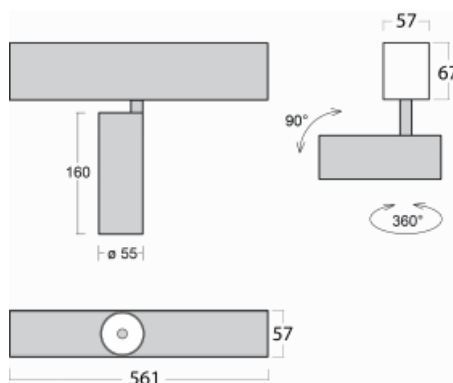

Leuchte

Lina60-S

04S-200W-10GDE/930, B

EPD®

Sie werden das L-Click-System der Leuchte Lina60-S mit direkter Lichtverteilung zu schätzen wissen, das Ihnen effektiv Zeit und Geld spart. Wie das geht? Das Modul wird einfach in das Profil eingeklickt, so dass bei der Montage viel Arbeit eingespart wird. Diese Lösung verhindert auch die direkte Berührung der LED-Technik und verlängert deren Lebensdauer. Das Beleuchtungssystem Lina60-S lässt sich zu endlosen Linien und einer großen Formenvielfalt zusammensetzen. Neben der hohen Leistung hat die Leuchte auch einen günstigen Preis. Sie findet ihren Einsatz in kommerziellen, sozialen und öffentlichen Räumen.

Technische Zeichnung

Typ der Montage	Einbauleuchten, Aufbauleuchten, Wandleuchten, Pendelleuchten
Typ der Ausstrahlung	Direkte
Form der Leuchte	Linear
Farbe der Leuchte	Schwarz
Material	Aluminium
Lebensdauer	L80/B20 50 000 Stunden
Garantie	60 Monate
Beschreibung der Leuchte	Einbau-/Aufbau-/Wand-/Pendelleuchte
Abmessungen	561 mm × 57 mm × 67 mm
Lichtquelle	LED MODUL
Art der Optik	Reflektor
Lichtstrom	1200 lm ± 10 %
Farbtemperatur	3000 K Warm weiss
Leuchtwirkungsgrad	88 lm/W
MacAdam Lichtquelle	3
Farbwiedergabeindex	90
Abstrahlwinkel	68°
UGR max. X=4H Y=8H, ρ=70,50,20	23.2

Kurve

Leistungsaufnahme 13.6 W \pm 10 %

Anschluss der Leuchte EVG nicht dimmbar

Elektrische Spannung 220-240V

Frequenz 50/60Hz

  IP 20

Zum Herunterladen

Montageanleitung