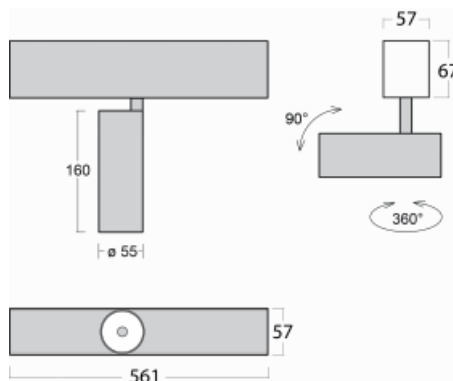

Leuchte

Lina60-S

04S-200W-10GDD/940, W

EPD®

Sie werden das L-Click-System der Leuchte Lina60-S mit direkter Lichtverteilung zu schätzen wissen, das Ihnen effektiv Zeit und Geld spart. Wie das geht? Das Modul wird einfach in das Profil eingeklickt, so dass bei der Montage viel Arbeit eingespart wird. Diese Lösung verhindert auch die direkte Berührung der LED-Technik und verlängert deren Lebensdauer. Das Beleuchtungssystem Lina60-S lässt sich zu endlosen Linien und einer großen Formenvielfalt zusammensetzen. Neben der hohen Leistung hat die Leuchte auch einen günstigen Preis. Sie findet ihren Einsatz in kommerziellen, sozialen und öffentlichen Räumen.

Technische Zeichnung

Typ der Montage	Einbauleuchten, Aufbauleuchten, Wandleuchten, Pendelleuchten
Typ der Ausstrahlung	Direkte
Form der Leuchte	Linear
Farbe der Leuchte	Weiss
Material	Aluminium
Lebensdauer	L80/B20 50 000 Stunden
Garantie	60 Monate
Beschreibung der Leuchte	Einbau-/Aufbau-/Wand-/Pendelleuchte
Abmessungen	561 mm × 57 mm × 67 mm
Lichtquelle	LED MODUL
Art der Optik	Reflektor
Lichtstrom	1250 lm ± 10 %
Farbtemperatur	4000 K Kalt weiss
Leuchtwirkungsgrad	92 lm/W
MacAdam Lichtquelle	3
Farbwiedergabeindex	90
Abstrahlwinkel	68°
UGR max. X=4H Y=8H, ρ=70,50,20	23.3

Kurve

Leistungsaufnahme 13.6 W \pm 10 %

Anschluss der Leuchte DALI dimmbar

Elektrische Spannung 220-240V

Frequenz 50/60Hz

⊕ CE IP 20

Zum Herunterladen

Montageanleitung