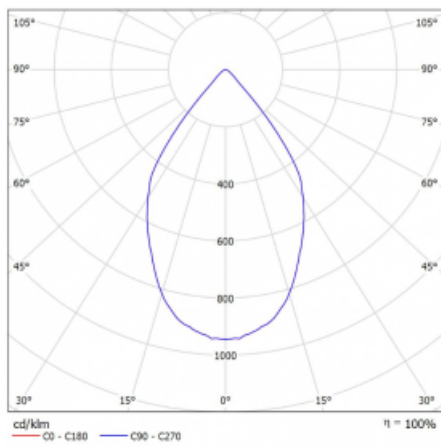

Leuchte

Lina60-S

04S-200W-10GDD/940, W

EPD®

Sie werden das L-Click-System der Leuchte Lina60-S mit direkter Lichtverteilung zu schätzen wissen, das Ihnen effektiv Zeit und Geld spart. Wie das geht? Das Modul wird einfach in das Profil eingeklickt, so dass bei der Montage viel Arbeit eingespart wird. Diese Lösung verhindert auch die direkte Berührung der LED-Technik und verlängert deren Lebensdauer. Das Beleuchtungssystem Lina60-S lässt sich zu endlosen Linien und einer großen Formenvielfalt zusammensetzen. Neben der hohen Leistung hat die Leuchte auch einen günstigen Preis. Sie findet ihren Einsatz in kommerziellen, sozialen und öffentlichen Räumen.

Technische Zeichnung

Typ der Montage	Einbauleuchten, Aufbauleuchten, Wandleuchten, Pendelleuchten
Typ der Ausstrahlung	Direkte
Form der Leuchte	Linear
Farbe der Leuchte	Weiss
Material	Aluminium
Lebensdauer	L80/B20 50 000 Stunden
Garantie	60 Monate
Beschreibung der Leuchte	Einbau-/Aufbau-/Wand-/Pendelleuchte
Abmessungen	561 mm × 57 mm × 67 mm
Lichtquelle	LED MODUL
Art der Optik	Reflektor
Lichtstrom	1250 lm ± 10 %
Farbtemperatur	4000 K Kalt weiss
Leuchtwirkungsgrad	92 lm/W
MacAdam Lichtquelle	3
Farbwiedergabeindex	90
Abstrahlwinkel	68°
UGR max. X=4H Y=8H, ρ=70,50,20	23.3

Kurve

Leistungsaufnahme 13.6 W \pm 10 %

Anschluss der Leuchte DALI dimmbar

Elektrische Spannung 220-240V

Frequenz 50/60Hz

⊕ CE IP 20

Zum Herunterladen

Montageanleitung