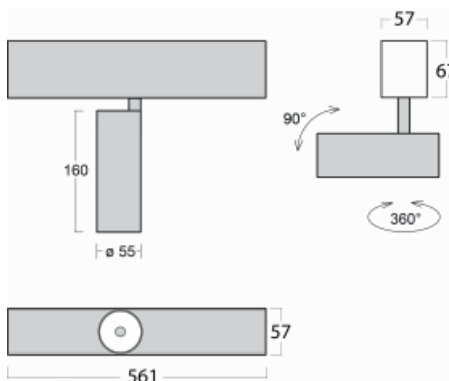

Leuchte

Lina60-S

04S-200W-10GDD/940, S

EPD[®]

Sie werden das L-Click-System der Leuchte Lina60-S mit direkter Lichtverteilung zu schätzen wissen, das Ihnen effektiv Zeit und Geld spart. Wie das geht? Das Modul wird einfach in das Profil eingeklickt, so dass bei der Montage viel Arbeit eingespart wird. Diese Lösung verhindert auch die direkte Berührung der LED-Technik und verlängert deren Lebensdauer. Das Beleuchtungssystem Lina60-S lässt sich zu endlosen Linien und einer großen Formenvielfalt zusammensetzen. Neben der hohen Leistung hat die Leuchte auch einen günstigen Preis. Sie findet ihren Einsatz in kommerziellen, sozialen und öffentlichen Räumen.

Technische Zeichnung

Typ der Montage	Einbauleuchten, Aufbauleuchten, Wandleuchten, Pendelleuchten
Typ der Ausstrahlung	Direkte
Form der Leuchte	Linear
Farbe der Leuchte	Silber
Material	Aluminium
Lebensdauer	L80/B20 50 000 Stunden
Garantie	5 years
Beschreibung der Leuchte	Einbau-/Aufbau-/Wand-/Pendelleuchte
Abmessungen	561 mm × 57 mm × 67 mm
Lichtquelle	LED MODUL
Art der Optik	Reflektor
Lichtstrom*	1250 lm
Farbtemperatur	4000 K Kalt weiss
Leuchtwirkungsgrad	92 lm/W
MacAdam Lichtquelle	3
Farbwiedergabeindex	90
Abstrahlwinkel	68°
UGR max. X=4H Y=8H, ρ=70,50,20	23.3

Kurve

Leistungsaufnahme* 13.6 W

Anschluss der Leuchte DALI

Elektrische Spannung 220-240V

Frequenz 50/60Hz

⊕ CE IP 20

*±10 %

Zum Herunterladen