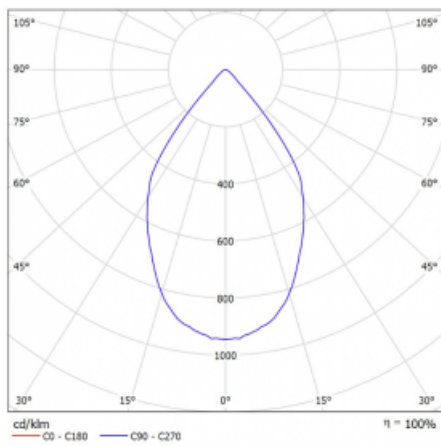

Leuchte

Lina60-S

04S-200W-10GDD/940, S

EPD[®]

Sie werden das L-Click-System der Leuchte Lina60-S mit direkter Lichtverteilung zu schätzen wissen, das Ihnen effektiv Zeit und Geld spart. Wie das geht? Das Modul wird einfach in das Profil eingeklickt, so dass bei der Montage viel Arbeit eingespart wird. Diese Lösung verhindert auch die direkte Berührung der LED-Technik und verlängert deren Lebensdauer. Das Beleuchtungssystem Lina60-S lässt sich zu endlosen Linien und einer großen Formenvielfalt zusammensetzen. Neben der hohen Leistung hat die Leuchte auch einen günstigen Preis. Sie findet ihren Einsatz in kommerziellen, sozialen und öffentlichen Räumen.

Technische Zeichnung

Typ der Montage	Einbauleuchten, Aufbauleuchten, Wandleuchten, Pendelleuchten
Typ der Ausstrahlung	Direkte
Form der Leuchte	Linear
Farbe der Leuchte	Silber
Material	Aluminium
Lebensdauer	L80/B20 50 000 Stunden
Garantie	5 years
Beschreibung der Leuchte	Einbau-/Aufbau-/Wand-/Pendelleuchte
Abmessungen	561 mm × 57 mm × 67 mm
Lichtquelle	LED MODUL
Art der Optik	Reflektor
Lichtstrom*	1250 lm
Farbtemperatur	4000 K Kalt weiss
Leuchtwirkungsgrad	92 lm/W
MacAdam Lichtquelle	3
Farbwiedergabeindex	90
Abstrahlwinkel	68°
UGR max. X=4H Y=8H, ρ=70,50,20	23.3

Kurve

Leistungsaufnahme* 13.6 W

Anschluss der Leuchte DALI

Elektrische Spannung 220-240V

Frequenz 50/60Hz

⊕ CE IP 20

*±10 %

Zum Herunterladen