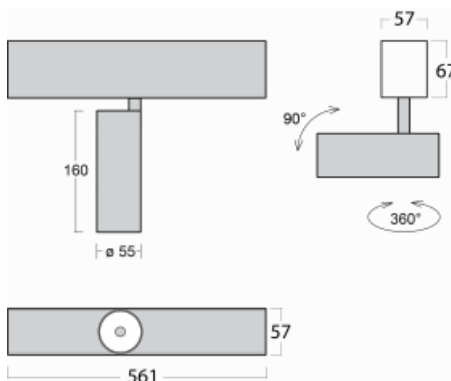

Leuchte

Lina60-S

04S-200W-10GDD/940, S

EPD®

Sie werden das L-Click-System der Leuchte Lina60-S mit direkter Lichtverteilung zu schätzen wissen, das Ihnen effektiv Zeit und Geld spart. Wie das geht? Das Modul wird einfach in das Profil eingeklickt, so dass bei der Montage viel Arbeit eingespart wird. Diese Lösung verhindert auch die direkte Berührung der LED-Technik und verlängert deren Lebensdauer. Das Beleuchtungssystem Lina60-S lässt sich zu endlosen Linien und einer großen Formenvielfalt zusammensetzen. Neben der hohen Leistung hat die Leuchte auch einen günstigen Preis. Sie findet ihren Einsatz in kommerziellen, sozialen und öffentlichen Räumen.

Technische Zeichnung

Typ der Montage	Einbauleuchten, Aufbauleuchten, Wandleuchten, Pendelleuchten
Typ der Ausstrahlung	Direkte
Form der Leuchte	Linear
Farbe der Leuchte	Silber
Material	Aluminium
Lebensdauer	L80/B20 50 000 Stunden
Garantie	5 years
Beschreibung der Leuchte	Einbau-/Aufbau-/Wand-/Pendelleuchte
Abmessungen	561 mm × 57 mm × 67 mm
Lichtquelle	LED MODUL
Art der Optik	Reflektor
Lichtstrom	1250 lm ± 10 %
Farbtemperatur	4000 K Kalt weiss
Leuchtwirkungsgrad	92 lm/W
MacAdam Lichtquelle	3
Farbwiedergabeindex	90
Abstrahlwinkel	68°
UGR max. X=4H Y=8H, ρ=70,50,20	23.3

Kurve

Leistungsaufnahme 13.6 W ± 10 %

Anschluss der Leuchte DALI dimmbar

Elektrische Spannung 220-240V

Frequenz 50/60Hz

⊕ CE IP 20

Zum Herunterladen

Montageanleitung