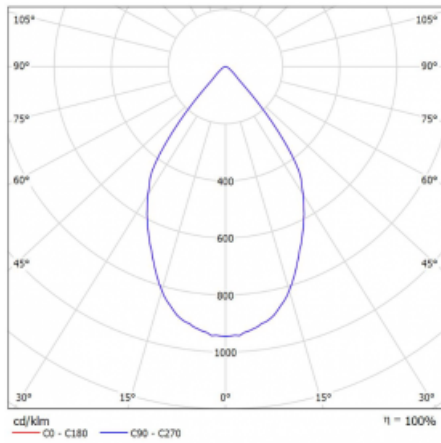

Leuchte

Lina60-S

04S-200W-10GDD/940, S

EPD®

Sie werden das L-Click-System der Leuchte Lina60-S mit direkter Lichtverteilung zu schätzen wissen, das Ihnen effektiv Zeit und Geld spart. Wie das geht? Das Modul wird einfach in das Profil eingeklickt, so dass bei der Montage viel Arbeit eingespart wird. Diese Lösung verhindert auch die direkte Berührung der LED-Technik und verlängert deren Lebensdauer. Das Beleuchtungssystem Lina60-S lässt sich zu endlosen Linien und einer großen Formenvielfalt zusammensetzen. Neben der hohen Leistung hat die Leuchte auch einen günstigen Preis. Sie findet ihren Einsatz in kommerziellen, sozialen und öffentlichen Räumen.

Technische Zeichnung

Typ der Montage	Einbauleuchten, Aufbauleuchten, Wandleuchten, Pendelleuchten
Typ der Ausstrahlung	Direkte
Form der Leuchte	Linear
Farbe der Leuchte	Silber
Material	Aluminium
Lebensdauer	L80/B20 50 000 Stunden
Garantie	5 years
Beschreibung der Leuchte	Einbau-/Aufbau-/Wand-/Pendelleuchte
Abmessungen	561 mm × 57 mm × 67 mm
Lichtquelle	LED MODUL
Art der Optik	Reflektor
Lichtstrom	1250 lm ± 10 %
Farbtemperatur	4000 K Kalt weiss
Leuchtwirkungsgrad	92 lm/W
MacAdam Lichtquelle	3
Farbwiedergabeindex	90
Abstrahlwinkel	68°
UGR max. X=4H Y=8H, ρ=70,50,20	23.3

Kurve

Leistungsaufnahme 13.6 W ± 10 %

Anschluss der Leuchte DALI dimmbar

Elektrische Spannung 220-240V

Frequenz 50/60Hz

⊕ CE IP 20

Zum Herunterladen

Montageanleitung