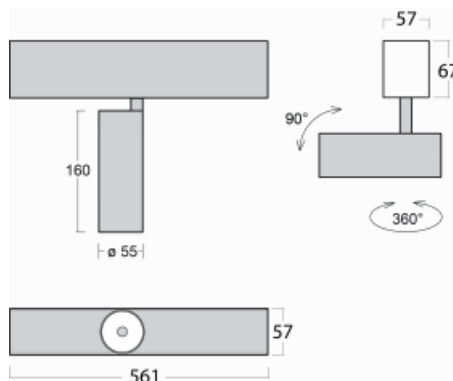

Leuchte

Lina60-S

04S-200W-10GDD/940, B

EPD®

Sie werden das L-Click-System der Leuchte Lina60-S mit direkter Lichtverteilung zu schätzen wissen, das Ihnen effektiv Zeit und Geld spart. Wie das geht? Das Modul wird einfach in das Profil eingeklickt, so dass bei der Montage viel Arbeit eingespart wird. Diese Lösung verhindert auch die direkte Berührung der LED-Technik und verlängert deren Lebensdauer. Das Beleuchtungssystem Lina60-S lässt sich zu endlosen Linien und einer großen Formenvielfalt zusammensetzen. Neben der hohen Leistung hat die Leuchte auch einen günstigen Preis. Sie findet ihren Einsatz in kommerziellen, sozialen und öffentlichen Räumen.

Technische Zeichnung

Typ der Montage	Einbauleuchten, Aufbauleuchten, Wandleuchten, Pendelleuchten
Typ der Ausstrahlung	Direkte
Form der Leuchte	Linear
Farbe der Leuchte	Schwarz
Material	Aluminium
Lebensdauer	L80/B20 50 000 Stunden
Garantie	5 years
Beschreibung der Leuchte	Einbau-/Aufbau-/Wand-/Pendelleuchte
Abmessungen	561 mm × 57 mm × 67 mm
Lichtquelle	LED MODUL
Art der Optik	Reflektor
Lichtstrom*	1250 lm
Farbtemperatur	4000 K Kalt weiss
Leuchtwirkungsgrad	92 lm/W
MacAdam Lichtquelle	3
Farbwiedergabeindex	90
Abstrahlwinkel	68°
UGR max. X=4H Y=8H, ρ=70,50,20	23.3

Kurve

Leistungsaufnahme* 13.6 W

Anschluss der Leuchte DALI

Elektrische Spannung 220-240V

Frequenz 50/60Hz

⊕ CE IP 20

*±10 %

Zum Herunterladen