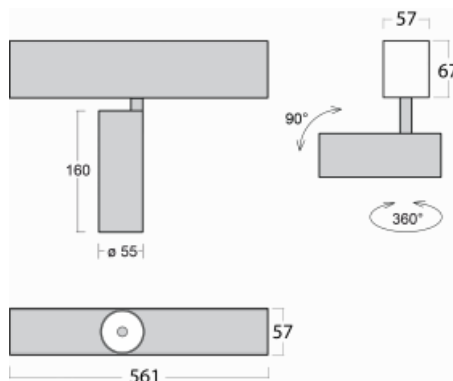

# Lina60-S

04S-200W-10GDD/940, B

EPD®

Sie werden das L-Click-System der Leuchte Lina60-S mit direkter Lichtverteilung zu schätzen wissen, das Ihnen effektiv Zeit und Geld spart. Wie das geht? Das Modul wird einfach in das Profil eingeklickt, so dass bei der Montage viel Arbeit eingespart wird. Diese Lösung verhindert auch die direkte Berührung der LED-Technik und verlängert deren Lebensdauer. Das Beleuchtungssystem Lina60-S lässt sich zu endlosen Linien und einer großen Formenvielfalt zusammensetzen. Neben der hohen Leistung hat die Leuchte auch einen günstigen Preis. Sie findet ihren Einsatz in kommerziellen, sozialen und öffentlichen Räumen.

## Technische Zeichnung

Typ der Montage	Einbauleuchten, Aufbauleuchten, Wandleuchten, Pendelleuchten
Typ der Ausstrahlung	Direkte
Form der Leuchte	Linear
Farbe der Leuchte	Schwarz
Material	Aluminium
Lebensdauer	L80/B20 50 000 Stunden
Garantie	60 Monate
Beschreibung der Leuchte	Einbau-/Aufbau-/Wand-/Pendelleuchte
Abmessungen	561 mm × 57 mm × 67 mm
Lichtquelle	LED MODUL
Art der Optik	Reflektor
Lichtstrom	1250 lm ± 10 %
Farbtemperatur	4000 K Kalt weiss
Leuchtwirkungsgrad	92 lm/W
MacAdam Lichtquelle	3
Farbwiedergabeindex	90
Abstrahlwinkel	68°
UGR max. X=4H Y=8H, ρ=70,50,20	23.3

## Kurve

Leistungsaufnahme 13.6 W  $\pm$  10 %

Anschluss der Leuchte DALI dimmbar

Elektrische Spannung 220-240V

Frequenz 50/60Hz

⊕ CE IP 20

**Zum Herunterladen**

Montageanleitung