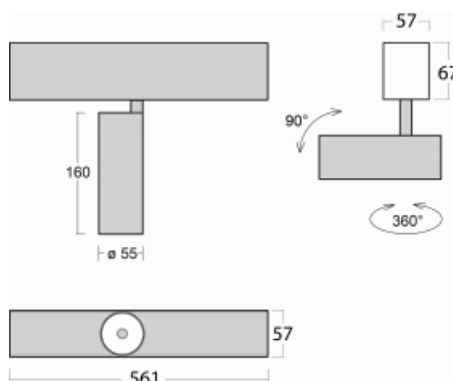

Leuchte

Lina60-S

04S-200W-10GDD/930, W

EPD®

Sie werden das L-Click-System der Leuchte Lina60-S mit direkter Lichtverteilung zu schätzen wissen, das Ihnen effektiv Zeit und Geld spart. Wie das geht? Das Modul wird einfach in das Profil eingeklickt, so dass bei der Montage viel Arbeit eingespart wird. Diese Lösung verhindert auch die direkte Berührung der LED-Technik und verlängert deren Lebensdauer. Das Beleuchtungssystem Lina60-S lässt sich zu endlosen Linien und einer großen Formenvielfalt zusammensetzen. Neben der hohen Leistung hat die Leuchte auch einen günstigen Preis. Sie findet ihren Einsatz in kommerziellen, sozialen und öffentlichen Räumen.

Technische Zeichnung

Typ der Montage	Einbauleuchten, Aufbauleuchten, Wandleuchten, Pendelleuchten
Typ der Ausstrahlung	Direkte
Form der Leuchte	Linear
Farbe der Leuchte	Weiss
Material	Aluminium
Lebensdauer	L80/B20 50 000 Stunden
Garantie	60 Monate
Beschreibung der Leuchte	Einbau-/Aufbau-/Wand-/Pendelleuchte
Abmessungen	561 mm × 57 mm × 67 mm
Lichtquelle	LED MODUL
Art der Optik	Reflektor
Lichtstrom	1200 lm ± 10 %
Farbtemperatur	3000 K Warm weiss
Leuchtwirkungsgrad	88 lm/W
MacAdam Lichtquelle	3
Farbwiedergabeindex	90
Abstrahlwinkel	68°
UGR max. X=4H Y=8H, ρ=70,50,20	23.2

Kurve

Leistungsaufnahme 13.6 W \pm 10 %

Anschluss der Leuchte DALI dimmbar

Elektrische Spannung 220-240V

Frequenz 50/60Hz

⊕ CE IP 20

Zum Herunterladen

Montageanleitung