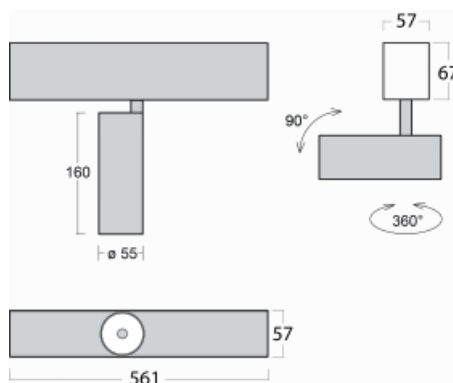

Leuchte

Lina60-S

04S-200W-10GDD/930, S

EPD®

Sie werden das L-Click-System der Leuchte Lina60-S mit direkter Lichtverteilung zu schätzen wissen, das Ihnen effektiv Zeit und Geld spart. Wie das geht? Das Modul wird einfach in das Profil eingeklickt, so dass bei der Montage viel Arbeit eingespart wird. Diese Lösung verhindert auch die direkte Berührung der LED-Technik und verlängert deren Lebensdauer. Das Beleuchtungssystem Lina60-S lässt sich zu endlosen Linien und einer großen Formenvielfalt zusammensetzen. Neben der hohen Leistung hat die Leuchte auch einen günstigen Preis. Sie findet ihren Einsatz in kommerziellen, sozialen und öffentlichen Räumen.

Technische Zeichnung

Typ der Montage	Einbauleuchten, Aufbauleuchten, Wandleuchten, Pendelleuchten
Typ der Ausstrahlung	Direkte
Form der Leuchte	Linear
Farbe der Leuchte	Silber
Material	Aluminium
Lebensdauer	L80/B20 50 000 Stunden
Garantie	60 Monate
Beschreibung der Leuchte	Einbau-/Aufbau-/Wand-/Pendelleuchte
Abmessungen	561 mm × 57 mm × 67 mm
Lichtquelle	LED MODUL
Art der Optik	Reflektor
Lichtstrom	1200 lm ± 10 %
Farbtemperatur	3000 K Warm weiss
Leuchtwirkungsgrad	88 lm/W
MacAdam Lichtquelle	3
Farbwiedergabeindex	90
Abstrahlwinkel	68°
UGR max. X=4H Y=8H, ρ=70,50,20	23.2

Kurve

Leistungsaufnahme 13.6 W \pm 10 %

Anschluss der Leuchte DALI dimmbar

Elektrische Spannung 220-240V

Frequenz 50/60Hz

⊕ CE IP 20

Zum Herunterladen

Montageanleitung