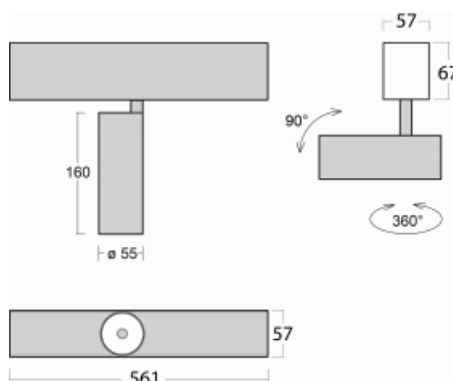

Leuchte

Lina60-S

04S-200W-10GDD/930, S

EPD®

Sie werden das L-Click-System der Leuchte Lina60-S mit direkter Lichtverteilung zu schätzen wissen, das Ihnen effektiv Zeit und Geld spart. Wie das geht? Das Modul wird einfach in das Profil eingeklickt, so dass bei der Montage viel Arbeit eingespart wird. Diese Lösung verhindert auch die direkte Berührung der LED-Technik und verlängert deren Lebensdauer. Das Beleuchtungssystem Lina60-S lässt sich zu endlosen Linien und einer großen Formenvielfalt zusammensetzen. Neben der hohen Leistung hat die Leuchte auch einen günstigen Preis. Sie findet ihren Einsatz in kommerziellen, sozialen und öffentlichen Räumen.

Technische Zeichnung

Typ der Montage	Einbauleuchten, Aufbauleuchten, Wandleuchten, Pendelleuchten
Typ der Ausstrahlung	Direkte
Form der Leuchte	Linear
Farbe der Leuchte	Silber
Material	Aluminium
Lebensdauer	L80/B20 50 000 Stunden
Garantie	5 years
Beschreibung der Leuchte	Einbau-/Aufbau-/Wand-/Pendelleuchte
Abmessungen	561 mm × 57 mm × 67 mm
Lichtquelle	LED MODUL
Art der Optik	Reflektor
Lichtstrom*	1200 lm
Farbtemperatur	3000 K Warm weiss
Leuchtwirkungsgrad	88 lm/W
MacAdam Lichtquelle	3
Farbwiedergabeindex	90
Abstrahlwinkel	68°
UGR max. X=4H Y=8H, ρ=70,50,20	23.2

Kurve

Leistungsaufnahme* 13.6 W

Anschluss der Leuchte DALI

Elektrische Spannung 220-240V

Frequenz 50/60Hz

⊕ CE IP 20

*±10 %

Zum Herunterladen