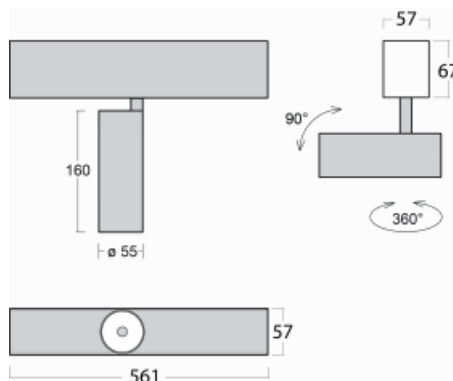

Leuchte

Lina60-S

04S-200W-10GDD/930, B

EPD®

Sie werden das L-Click-System der Leuchte Lina60-S mit direkter Lichtverteilung zu schätzen wissen, das Ihnen effektiv Zeit und Geld spart. Wie das geht? Das Modul wird einfach in das Profil eingeklickt, so dass bei der Montage viel Arbeit eingespart wird. Diese Lösung verhindert auch die direkte Berührung der LED-Technik und verlängert deren Lebensdauer. Das Beleuchtungssystem Lina60-S lässt sich zu endlosen Linien und einer großen Formenvielfalt zusammensetzen. Neben der hohen Leistung hat die Leuchte auch einen günstigen Preis. Sie findet ihren Einsatz in kommerziellen, sozialen und öffentlichen Räumen.

Technische Zeichnung

Typ der Montage	Einbauleuchten, Aufbauleuchten, Wandleuchten, Pendelleuchten
Typ der Ausstrahlung	Direkte
Form der Leuchte	Linear
Farbe der Leuchte	Schwarz
Material	Aluminium
Lebensdauer	L80/B20 50 000 Stunden
Garantie	60 Monate
Beschreibung der Leuchte	Einbau-/Aufbau-/Wand-/Pendelleuchte
Abmessungen	561 mm × 57 mm × 67 mm
Lichtquelle	LED MODUL
Art der Optik	Reflektor
Lichtstrom	1200 lm ± 10 %
Farbtemperatur	3000 K Warm weiss
Leuchtwirkungsgrad	88 lm/W
MacAdam Lichtquelle	3
Farbwiedergabeindex	90
Abstrahlwinkel	68°
UGR max. X=4H Y=8H, ρ=70,50,20	23.2

Kurve

Leistungsaufnahme 13.6 W ± 10 %

Anschluss der Leuchte DALI dimmbar

Elektrische Spannung 220-240V

Frequenz 50/60Hz

⊕ CE IP 20

Zum Herunterladen

Montageanleitung