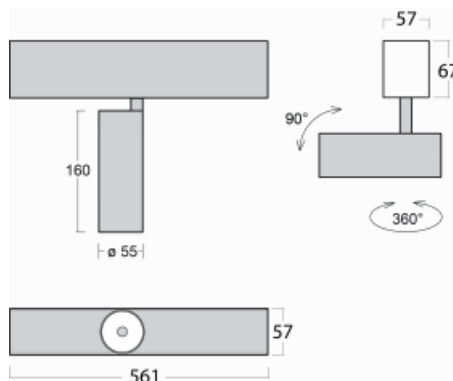

# Lina60-S

04S-200W-10GDD/930, B

EPD®

Sie werden das L-Click-System der Leuchte Lina60-S mit direkter Lichtverteilung zu schätzen wissen, das Ihnen effektiv Zeit und Geld spart. Wie das geht? Das Modul wird einfach in das Profil eingeklickt, so dass bei der Montage viel Arbeit eingespart wird. Diese Lösung verhindert auch die direkte Berührung der LED-Technik und verlängert deren Lebensdauer. Das Beleuchtungssystem Lina60-S lässt sich zu endlosen Linien und einer großen Formenvielfalt zusammensetzen. Neben der hohen Leistung hat die Leuchte auch einen günstigen Preis. Sie findet ihren Einsatz in kommerziellen, sozialen und öffentlichen Räumen.

## Technische Zeichnung

Typ der Montage	Einbauleuchten, Aufbauleuchten, Wandleuchten, Pendelleuchten
Typ der Ausstrahlung	Direkte
Form der Leuchte	Linear
Farbe der Leuchte	Schwarz
Material	Aluminium
Lebensdauer	L80/B20 50 000 Stunden
Garantie	5 years
Beschreibung der Leuchte	Einbau-/Aufbau-/Wand-/Pendelleuchte
Abmessungen	561 mm × 57 mm × 67 mm
Lichtquelle	LED MODUL
Art der Optik	Reflektor
Lichtstrom*	1200 lm
Farbtemperatur	3000 K Warm weiss
Leuchtwirkungsgrad	88 lm/W
MacAdam	3
Lichtquelle	
Farbwiedergabeindex	90
Abstrahlwinkel	68°
UGR max. X=4H Y=8H, ρ=70,50,20	23.2