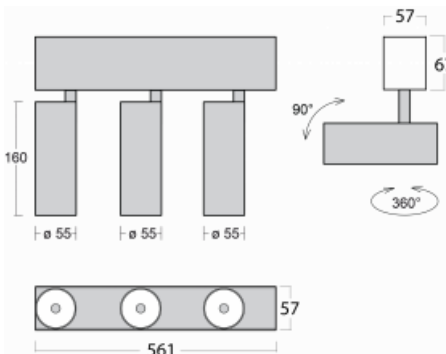

Leuchte

Lina60-S

04S-200U-30GGE/940, W

EPD[®]

Sie werden das L-Click-System der Leuchte Lina60-S mit direkter Lichtverteilung zu schätzen wissen, das Ihnen effektiv Zeit und Geld spart. Wie das geht? Das Modul wird einfach in das Profil eingeklickt, so dass bei der Montage viel Arbeit eingespart wird. Diese Lösung verhindert auch die direkte Berührung der LED-Technik und verlängert deren Lebensdauer. Das Beleuchtungssystem Lina60-S lässt sich zu endlosen Linien und einer großen Formenvielfalt zusammensetzen. Neben der hohen Leistung hat die Leuchte auch einen günstigen Preis. Sie findet ihren Einsatz in kommerziellen, sozialen und öffentlichen Räumen.

Technische Zeichnung

Typ der Montage	Einbauleuchten, Aufbauleuchten, Wandleuchten, Pendelleuchten
Typ der Ausstrahlung	Direkte
Form der Leuchte	Linear
Farbe der Leuchte	Weiss
Material	Aluminium
Lebensdauer	L80/B20 50 000 Stunden
Garantie	5 years
Beschreibung der Leuchte	Einbau-/Aufbau-/Wand-/Pendelleuchte
Abmessungen	561 mm × 57 mm × 67 mm
Lichtquelle	LED MODUL
Art der Optik	Reflektor
Lichtstrom*	1750 lm
Farbtemperatur	4000 K Kalt weiss
Leuchtwirkungsgrad	88 lm/W
MacAdam Lichtquelle	3
Farbwiedergabeindex	90
Abstrahlwinkel	27°
UGR max. X=4H Y=8H, ρ=70,50,20	22