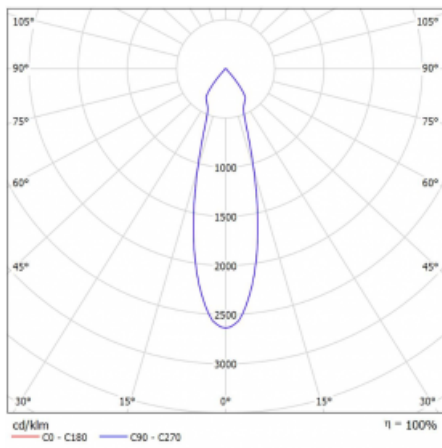

Leuchte

Lina60-S

04S-200U-30GGE/940, W

EPD[®]

Sie werden das L-Click-System der Leuchte Lina60-S mit direkter Lichtverteilung zu schätzen wissen, das Ihnen effektiv Zeit und Geld spart. Wie das geht? Das Modul wird einfach in das Profil eingeklickt, so dass bei der Montage viel Arbeit eingespart wird. Diese Lösung verhindert auch die direkte Berührung der LED-Technik und verlängert deren Lebensdauer. Das Beleuchtungssystem Lina60-S lässt sich zu endlosen Linien und einer großen Formenvielfalt zusammensetzen. Neben der hohen Leistung hat die Leuchte auch einen günstigen Preis. Sie findet ihren Einsatz in kommerziellen, sozialen und öffentlichen Räumen.

Technische Zeichnung

Typ der Montage	Einbauleuchten, Aufbauleuchten, Wandleuchten, Pendelleuchten
Typ der Ausstrahlung	Direkte
Form der Leuchte	Linear
Farbe der Leuchte	Weiss
Material	Aluminium
Lebensdauer	L80/B20 50 000 Stunden
Garantie	5 years
Beschreibung der Leuchte	Einbau-/Aufbau-/Wand-/Pendelleuchte
Abmessungen	561 mm × 57 mm × 67 mm
Lichtquelle	LED MODUL
Art der Optik	Reflektor
Lichtstrom*	1750 lm
Farbtemperatur	4000 K Kalt weiss
Leuchtwirkungsgrad	88 lm/W
MacAdam Lichtquelle	3
Farbwiedergabeindex	90
Abstrahlwinkel	27°
UGR max. X=4H Y=8H, ρ=70,50,20	22

Kurve

Leistungsaufnahme* 60 W

Anschluss der Leuchte ON/OFF

Elektrische Spannung 220-240V

Frequenz 50/60Hz

⊕ CE IP 20

*±10 %

Zum Herunterladen