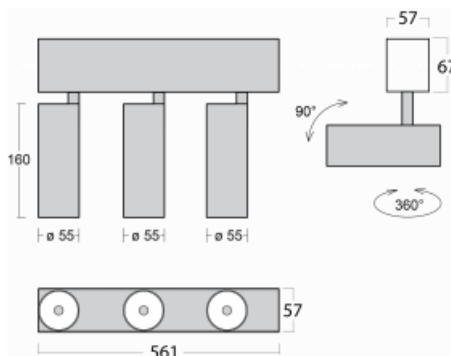

Leuchte

Lina60-S

04S-200U-30GGE/940, B

EPD®

Sie werden das L-Click-System der Leuchte Lina60-S mit direkter Lichtverteilung zu schätzen wissen, das Ihnen effektiv Zeit und Geld spart. Wie das geht? Das Modul wird einfach in das Profil eingeklickt, so dass bei der Montage viel Arbeit eingespart wird. Diese Lösung verhindert auch die direkte Berührung der LED-Technik und verlängert deren Lebensdauer. Das Beleuchtungssystem Lina60-S lässt sich zu endlosen Linien und einer großen Formenvielfalt zusammensetzen. Neben der hohen Leistung hat die Leuchte auch einen günstigen Preis. Sie findet ihren Einsatz in kommerziellen, sozialen und öffentlichen Räumen.

Technische Zeichnung

Typ der Montage	Einbauleuchten, Aufbauleuchten, Wandleuchten, Pendelleuchten
Typ der Ausstrahlung	Direkte
Form der Leuchte	Linear
Farbe der Leuchte	Schwarz
Material	Aluminium
Lebensdauer	L80/B20 50 000 Stunden
Garantie	5 years
Beschreibung der Leuchte	Einbau-/Aufbau-/Wand-/Pendelleuchte
Abmessungen	561 mm × 57 mm × 67 mm
Lichtquelle	LED MODUL
Art der Optik	Reflektor
Lichtstrom	1750 lm ± 10 %
Farbtemperatur	4000 K Kalt weiss
Leuchtwirkungsgrad	88 lm/W
MacAdam	3
Lichtquelle	
Farbwiedergabeindex	90
Abstrahlwinkel	27°
UGR max. X=4H Y=8H, ρ=70,50,20	22

Kurve

Leistungsaufnahme 60 W ± 10 %

Anschluss der Leuchte EVG nicht dimmbar

Elektrische Spannung 220-240V

Frequenz 50/60Hz

⊕ CE IP 20

Zum Herunterladen

Montageanleitung