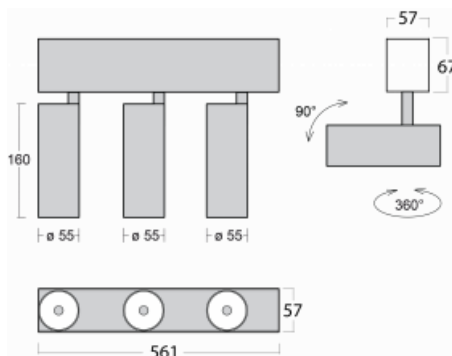

Leuchte

Lina60-S

04S-200U-30GGE/930, S

EPD®

Sie werden das L-Click-System der Leuchte Lina60-S mit direkter Lichtverteilung zu schätzen wissen, das Ihnen effektiv Zeit und Geld spart. Wie das geht? Das Modul wird einfach in das Profil eingeklickt, so dass bei der Montage viel Arbeit eingespart wird. Diese Lösung verhindert auch die direkte Berührung der LED-Technik und verlängert deren Lebensdauer. Das Beleuchtungssystem Lina60-S lässt sich zu endlosen Linien und einer großen Formenvielfalt zusammensetzen. Neben der hohen Leistung hat die Leuchte auch einen günstigen Preis. Sie findet ihren Einsatz in kommerziellen, sozialen und öffentlichen Räumen.

Technische Zeichnung

Typ der Montage	Einbauleuchten, Aufbauleuchten, Wandleuchten, Pendelleuchten
Typ der Ausstrahlung	Direkte
Form der Leuchte	Linear
Farbe der Leuchte	Silber
Material	Aluminium
Lebensdauer	L80/B20 50 000 Stunden
Garantie	5 years
Beschreibung der Leuchte	Einbau-/Aufbau-/Wand-/Pendelleuchte
Abmessungen	561 mm × 57 mm × 67 mm
Lichtquelle	LED MODUL
Art der Optik	Reflektor
Lichtstrom*	1650 lm
Farbtemperatur	3000 K Warm weiss
Leuchtwirkungsgrad	83 lm/W
MacAdam	3
Lichtquelle	
Farbwiedergabeindex	90
Abstrahlwinkel	27°
UGR max. X=4H Y=8H, ρ=70,50,20	21.8