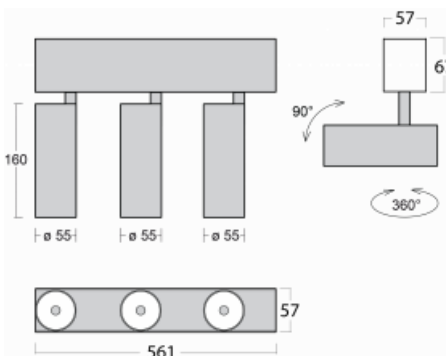

# Lina60-S

04S-200U-30GGE/930, B

**EPD<sup>®</sup>**

Sie werden das L-Click-System der Leuchte Lina60-S mit direkter Lichtverteilung zu schätzen wissen, das Ihnen effektiv Zeit und Geld spart. Wie das geht? Das Modul wird einfach in das Profil eingeklickt, so dass bei der Montage viel Arbeit eingespart wird. Diese Lösung verhindert auch die direkte Berührung der LED-Technik und verlängert deren Lebensdauer. Das Beleuchtungssystem Lina60-S lässt sich zu endlosen Linien und einer großen Formenvielfalt zusammensetzen. Neben der hohen Leistung hat die Leuchte auch einen günstigen Preis. Sie findet ihren Einsatz in kommerziellen, sozialen und öffentlichen Räumen.

**Technische Zeichnung**

Typ der Montage	Einbauleuchten, Aufbauleuchten, Wandleuchten, Pendelleuchten
Typ der Ausstrahlung	Direkte
Form der Leuchte	Linear
Farbe der Leuchte	Schwarz
Material	Aluminium
Lebensdauer	L80/B20 50 000 Stunden
Garantie	60 Monate
Beschreibung der Leuchte	Einbau-/Aufbau-/Wand-/Pendelleuchte
Abmessungen	561 mm × 57 mm × 67 mm
Lichtquelle	LED MODUL
Art der Optik	Reflektor
Lichtstrom	1650 lm ± 10 %
Farbtemperatur	3000 K Warm weiss
Leuchtwirkungsgrad	83 lm/W
MacAdam Lichtquelle	3
Farbwiedergabeindex	90
Abstrahlwinkel	27°
UGR max. X=4H Y=8H, ρ=70,50,20	21.8

## Kurve

Leistungsaufnahme 60 W ± 10 %

Anschluss der Leuchte EVG nicht dimmbar

Elektrische Spannung 220-240V

Frequenz 50/60Hz

⊕ CE IP 20

**Zum Herunterladen**

Montageanleitung