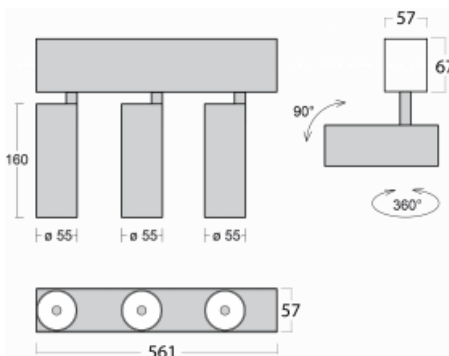

Leuchte

Lina60-S

04S-200U-30GGD/940, W

EPD®

Sie werden das L-Click-System der Leuchte Lina60-S mit direkter Lichtverteilung zu schätzen wissen, das Ihnen effektiv Zeit und Geld spart. Wie das geht? Das Modul wird einfach in das Profil eingeklickt, so dass bei der Montage viel Arbeit eingespart wird. Diese Lösung verhindert auch die direkte Berührung der LED-Technik und verlängert deren Lebensdauer. Das Beleuchtungssystem Lina60-S lässt sich zu endlosen Linien und einer großen Formenvielfalt zusammensetzen. Neben der hohen Leistung hat die Leuchte auch einen günstigen Preis. Sie findet ihren Einsatz in kommerziellen, sozialen und öffentlichen Räumen.

Technische Zeichnung

Typ der Montage	Einbauleuchten, Aufbauleuchten, Wandleuchten, Pendelleuchten
Typ der Ausstrahlung	Direkte
Form der Leuchte	Linear
Farbe der Leuchte	Weiss
Material	Aluminium
Lebensdauer	L80/B20 50 000 Stunden
Garantie	5 years
Beschreibung der Leuchte	Einbau-/Aufbau-/Wand-/Pendelleuchte
Abmessungen	561 mm × 57 mm × 67 mm
Lichtquelle	LED MODUL
Art der Optik	Reflektor
Lichtstrom	1750 lm ± 10 %
Farbtemperatur	4000 K Kalt weiss
Leuchtwirkungsgrad	88 lm/W
MacAdam Lichtquelle	3
Farbwiedergabeindex	90
Abstrahlwinkel	27°
UGR max. X=4H Y=8H, ρ=70,50,20	22

Kurve

Leistungsaufnahme 60 W ± 10 %

Anschluss der Leuchte DALI dimmbar

Elektrische Spannung 220-240V

Frequenz 50/60Hz

⊕ CE IP 20

Zum Herunterladen

Montageanleitung