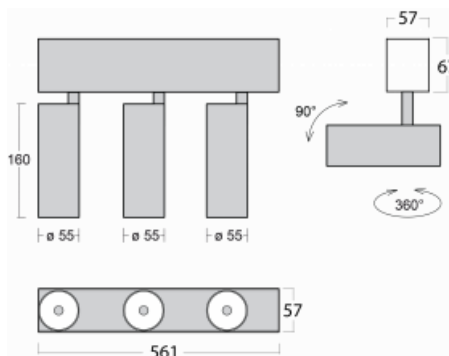

# Lina60-S

04S-200U-30GGD/940, W

**EPD<sup>®</sup>**

Sie werden das L-Click-System der Leuchte Lina60-S mit direkter Lichtverteilung zu schätzen wissen, das Ihnen effektiv Zeit und Geld spart. Wie das geht? Das Modul wird einfach in das Profil eingeklickt, so dass bei der Montage viel Arbeit eingespart wird. Diese Lösung verhindert auch die direkte Berührung der LED-Technik und verlängert deren Lebensdauer. Das Beleuchtungssystem Lina60-S lässt sich zu endlosen Linien und einer großen Formenvielfalt zusammensetzen. Neben der hohen Leistung hat die Leuchte auch einen günstigen Preis. Sie findet ihren Einsatz in kommerziellen, sozialen und öffentlichen Räumen.

**Technische Zeichnung**

Typ der Montage	Einbauleuchten, Aufbauleuchten, Wandleuchten, Pendelleuchten
Typ der Ausstrahlung	Direkte
Form der Leuchte	Linear
Farbe der Leuchte	Weiss
Material	Aluminium
Lebensdauer	L80/B20 50 000 Stunden
Garantie	5 years
Beschreibung der Leuchte	Einbau-/Aufbau-/Wand-/Pendelleuchte
Abmessungen	561 mm × 57 mm × 67 mm
Lichtquelle	LED MODUL
Art der Optik	Reflektor
Lichtstrom*	1750 lm
Farbtemperatur	4000 K Kalt weiss
Leuchtwirkungsgrad	88 lm/W
MacAdam Lichtquelle	3
Farbwiedergabeindex	90
Abstrahlwinkel	27°
UGR max. X=4H Y=8H, ρ=70,50,20	22