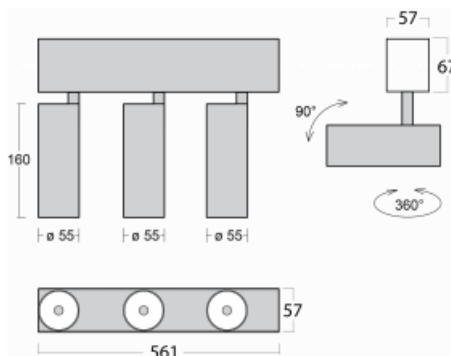

Leuchte

Lina60-S

04S-200U-30GGD/940, B

EPD®

Sie werden das L-Click-System der Leuchte Lina60-S mit direkter Lichtverteilung zu schätzen wissen, das Ihnen effektiv Zeit und Geld spart. Wie das geht? Das Modul wird einfach in das Profil eingeklickt, so dass bei der Montage viel Arbeit eingespart wird. Diese Lösung verhindert auch die direkte Berührung der LED-Technik und verlängert deren Lebensdauer. Das Beleuchtungssystem Lina60-S lässt sich zu endlosen Linien und einer großen Formenvielfalt zusammensetzen. Neben der hohen Leistung hat die Leuchte auch einen günstigen Preis. Sie findet ihren Einsatz in kommerziellen, sozialen und öffentlichen Räumen.

Technische Zeichnung

Typ der Montage	Einbauleuchten, Aufbauleuchten, Wandleuchten, Pendelleuchten
Typ der Ausstrahlung	Direkte
Form der Leuchte	Linear
Farbe der Leuchte	Schwarz
Material	Aluminium
Lebensdauer	L80/B20 50 000 Stunden
Garantie	60 Monate
Beschreibung der Leuchte	Einbau-/Aufbau-/Wand-/Pendelleuchte
Abmessungen	561 mm × 57 mm × 67 mm
Lichtquelle	LED MODUL
Art der Optik	Reflektor
Lichtstrom	1750 lm ± 10 %
Farbtemperatur	4000 K Kalt weiss
Leuchtwirkungsgrad	88 lm/W
MacAdam	3
Lichtquelle	
Farbwiedergabeindex	90
Abstrahlwinkel	27°
UGR max. X=4H Y=8H, ρ=70,50,20	22

Kurve

Leistungsaufnahme 60 W ± 10 %

Anschluss der Leuchte DALI dimmbar

Elektrische Spannung 220-240V

Frequenz 50/60Hz

⊕ CE IP 20

Zum Herunterladen

Montageanleitung