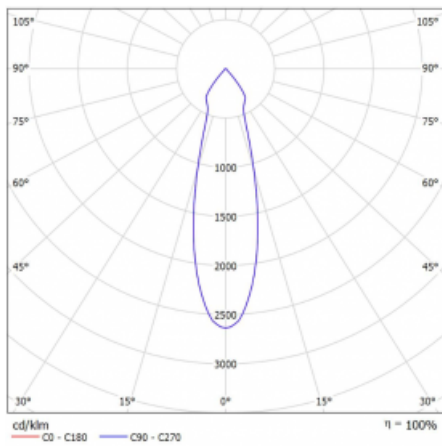

Leuchte

Lina60-S

04S-200U-30GGD/940, B

EPD®

Sie werden das L-Click-System der Leuchte Lina60-S mit direkter Lichtverteilung zu schätzen wissen, das Ihnen effektiv Zeit und Geld spart. Wie das geht? Das Modul wird einfach in das Profil eingeklickt, so dass bei der Montage viel Arbeit eingespart wird. Diese Lösung verhindert auch die direkte Berührung der LED-Technik und verlängert deren Lebensdauer. Das Beleuchtungssystem Lina60-S lässt sich zu endlosen Linien und einer großen Formenvielfalt zusammensetzen. Neben der hohen Leistung hat die Leuchte auch einen günstigen Preis. Sie findet ihren Einsatz in kommerziellen, sozialen und öffentlichen Räumen.

Technische Zeichnung

| | |
|-----------------------------------|--|
| Typ der Montage | Einbauleuchten, Aufbauleuchten, Wandleuchten, Pendelleuchten |
| Typ der Ausstrahlung | Direkte |
| Form der Leuchte | Linear |
| Farbe der Leuchte | Schwarz |
| Material | Aluminium |
| Lebensdauer | L80/B20 50 000 Stunden |
| Garantie | 5 years |
| Beschreibung der Leuchte | Einbau-/Aufbau-/Wand-/Pendelleuchte |
| Abmessungen | 561 mm × 57 mm × 67 mm |
| Lichtquelle | LED MODUL |
| Art der Optik | Reflektor |
| Lichtstrom* | 1750 lm |
| Farbtemperatur | 4000 K Kalt weiss |
| Leuchtwirkungsgrad | 88 lm/W |
| MacAdam Lichtquelle | 3 |
| Farbwiedergabeindex | 90 |
| Abstrahlwinkel | 27° |
| UGR max. X=4H Y=8H, ρ=70,50,20 | 22 |

Kurve

Leistungsaufnahme* 60 W

Anschluss der Leuchte DALI

Elektrische Spannung 220-240V

Frequenz 50/60Hz

⊕ CE IP 20

*±10 %

Zum Herunterladen