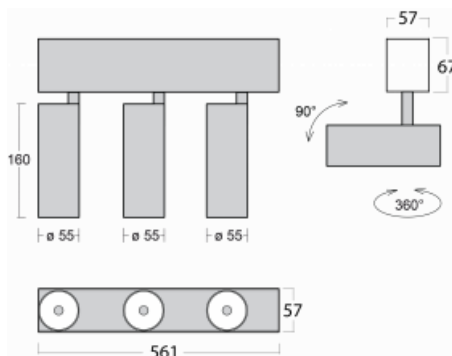

Leuchte

Lina60-S

04S-200U-30GGD/930, W

EPD®

Sie werden das L-Click-System der Leuchte Lina60-S mit direkter Lichtverteilung zu schätzen wissen, das Ihnen effektiv Zeit und Geld spart. Wie das geht? Das Modul wird einfach in das Profil eingeklickt, so dass bei der Montage viel Arbeit eingespart wird. Diese Lösung verhindert auch die direkte Berührung der LED-Technik und verlängert deren Lebensdauer. Das Beleuchtungssystem Lina60-S lässt sich zu endlosen Linien und einer großen Formenvielfalt zusammensetzen. Neben der hohen Leistung hat die Leuchte auch einen günstigen Preis. Sie findet ihren Einsatz in kommerziellen, sozialen und öffentlichen Räumen.

Technische Zeichnung

Typ der Montage	Einbauleuchten, Aufbauleuchten, Wandleuchten, Pendelleuchten
Typ der Ausstrahlung	Direkte
Form der Leuchte	Linear
Farbe der Leuchte	Weiss
Material	Aluminium
Lebensdauer	L80/B20 50 000 Stunden
Garantie	60 Monate
Beschreibung der Leuchte	Einbau-/Aufbau-/Wand-/Pendelleuchte
Abmessungen	561 mm × 57 mm × 67 mm
Lichtquelle	LED MODUL
Art der Optik	Reflektor
Lichtstrom	1650 lm ± 10 %
Farbtemperatur	3000 K Warm weiss
Leuchtwirkungsgrad	83 lm/W
MacAdam Lichtquelle	3
Farbwiedergabeindex	90
Abstrahlwinkel	27°
UGR max. X=4H Y=8H, ρ=70,50,20	21.8

Kurve

Leistungsaufnahme 60 W \pm 10 %

Anschluss der Leuchte DALI dimmbar

Elektrische Spannung 220-240V

Frequenz 50/60Hz

⊕ CE IP 20

Zum Herunterladen

Montageanleitung