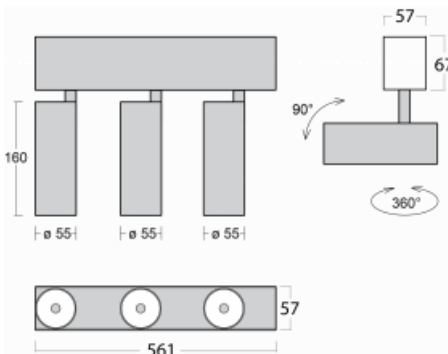

Leuchte

Lina60-S

04S-200U-30GGD/930, S

EPD[®]

Sie werden das L-Click-System der Leuchte Lina60-S mit direkter Lichtverteilung zu schätzen wissen, das Ihnen effektiv Zeit und Geld spart. Wie das geht? Das Modul wird einfach in das Profil eingeklickt, so dass bei der Montage viel Arbeit eingespart wird. Diese Lösung verhindert auch die direkte Berührung der LED-Technik und verlängert deren Lebensdauer. Das Beleuchtungssystem Lina60-S lässt sich zu endlosen Linien und einer großen Formenvielfalt zusammensetzen. Neben der hohen Leistung hat die Leuchte auch einen günstigen Preis. Sie findet ihren Einsatz in kommerziellen, sozialen und öffentlichen Räumen.

Technische Zeichnung

Typ der Montage	Einbauleuchten, Aufbauleuchten, Wandleuchten, Pendelleuchten
Typ der Ausstrahlung	Direkte
Form der Leuchte	Linear
Farbe der Leuchte	Silber
Material	Aluminium
Lebensdauer	L80/B20 50 000 Stunden
Garantie	60 Monate
Beschreibung der Leuchte	Einbau-/Aufbau-/Wand-/Pendelleuchte
Abmessungen	561 mm × 57 mm × 67 mm
Lichtquelle	LED MODUL
Art der Optik	Reflektor
Lichtstrom	1650 lm ± 10 %
Farbtemperatur	3000 K Warm weiss
Leuchtwirkungsgrad	83 lm/W
MacAdam Lichtquelle	3
Farbwiedergabeindex	90
Abstrahlwinkel	27°
UGR max. X=4H Y=8H, ρ=70,50,20	21.8

Kurve

Leistungsaufnahme 60 W ± 10 %

Anschluss der Leuchte DALI dimmbar

Elektrische Spannung 220-240V

Frequenz 50/60Hz

⊕ CE IP 20

Zum Herunterladen

Montageanleitung