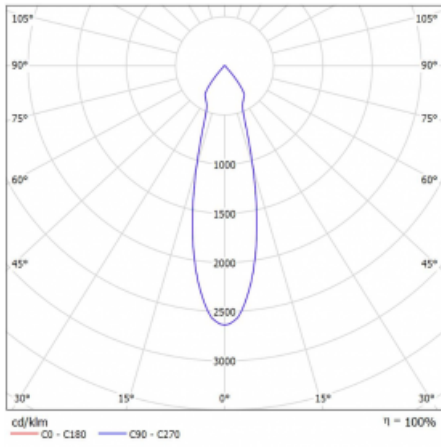

Leuchte

Lina60-S

04S-200U-30GGD/930, S

EPD[®]

Sie werden das L-Click-System der Leuchte Lina60-S mit direkter Lichtverteilung zu schätzen wissen, das Ihnen effektiv Zeit und Geld spart. Wie das geht? Das Modul wird einfach in das Profil eingeklickt, so dass bei der Montage viel Arbeit eingespart wird. Diese Lösung verhindert auch die direkte Berührung der LED-Technik und verlängert deren Lebensdauer. Das Beleuchtungssystem Lina60-S lässt sich zu endlosen Linien und einer großen Formenvielfalt zusammensetzen. Neben der hohen Leistung hat die Leuchte auch einen günstigen Preis. Sie findet ihren Einsatz in kommerziellen, sozialen und öffentlichen Räumen.

Technische Zeichnung

Typ der Montage	Einbauleuchten, Aufbauleuchten, Wandleuchten, Pendelleuchten
Typ der Ausstrahlung	Direkte
Form der Leuchte	Linear
Farbe der Leuchte	Silber
Material	Aluminium
Lebensdauer	L80/B20 50 000 Stunden
Garantie	60 Monate
Beschreibung der Leuchte	Einbau-/Aufbau-/Wand-/Pendelleuchte
Abmessungen	561 mm × 57 mm × 67 mm
Lichtquelle	LED MODUL
Art der Optik	Reflektor
Lichtstrom	1650 lm ± 10 %
Farbtemperatur	3000 K Warm weiss
Leuchtwirkungsgrad	83 lm/W
MacAdam Lichtquelle	3
Farbwiedergabeindex	90
Abstrahlwinkel	27°
UGR max. X=4H Y=8H, ρ=70,50,20	21.8

Kurve

Leistungsaufnahme 60 W ± 10 %

Anschluss der Leuchte DALI dimmbar

Elektrische Spannung 220-240V

Frequenz 50/60Hz

⊕ CE IP 20

Zum Herunterladen

Montageanleitung