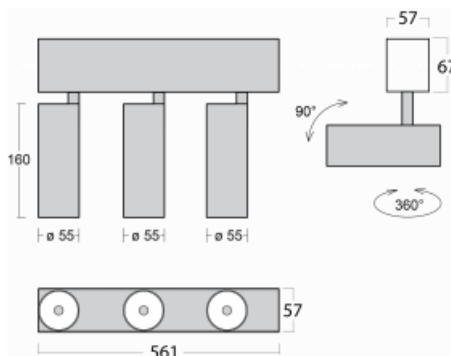

Leuchte

Lina60-S

04S-200U-30GDE/940, W

EPD®

Sie werden das L-Click-System der Leuchte Lina60-S mit direkter Lichtverteilung zu schätzen wissen, das Ihnen effektiv Zeit und Geld spart. Wie das geht? Das Modul wird einfach in das Profil eingeklickt, so dass bei der Montage viel Arbeit eingespart wird. Diese Lösung verhindert auch die direkte Berührung der LED-Technik und verlängert deren Lebensdauer. Das Beleuchtungssystem Lina60-S lässt sich zu endlosen Linien und einer großen Formenvielfalt zusammensetzen. Neben der hohen Leistung hat die Leuchte auch einen günstigen Preis. Sie findet ihren Einsatz in kommerziellen, sozialen und öffentlichen Räumen.

Technische Zeichnung

Typ der Montage	Einbauleuchten, Aufbauleuchten, Wandleuchten, Pendelleuchten
Typ der Ausstrahlung	Direkte
Form der Leuchte	Linear
Farbe der Leuchte	Weiss
Material	Aluminium
Lebensdauer	L80/B20 50 000 Stunden
Garantie	5 years
Beschreibung der Leuchte	Einbau-/Aufbau-/Wand-/Pendelleuchte
Abmessungen	561 mm × 57 mm × 67 mm
Lichtquelle	LED MODUL
Art der Optik	Reflektor
Lichtstrom*	1250 lm
Farbtemperatur	4000 K Kalt weiss
Leuchtwirkungsgrad	92 lm/W
MacAdam	3
Lichtquelle	
Farbwiedergabeindex	90
Abstrahlwinkel	27°
UGR max. X=4H Y=8H, ρ=70,50,20	20.8

Kurve

Leistungsaufnahme* 40.8 W

Anschluss der Leuchte ON/OFF

Elektrische Spannung 220-240V

Frequenz 50/60Hz

⊕ CE IP 20

*±10 %

Zum Herunterladen