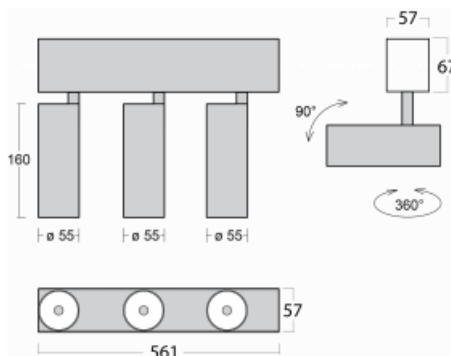

Leuchte

Lina60-S

04S-200U-30GDE/940, W

EPD®

Sie werden das L-Click-System der Leuchte Lina60-S mit direkter Lichtverteilung zu schätzen wissen, das Ihnen effektiv Zeit und Geld spart. Wie das geht? Das Modul wird einfach in das Profil eingeklickt, so dass bei der Montage viel Arbeit eingespart wird. Diese Lösung verhindert auch die direkte Berührung der LED-Technik und verlängert deren Lebensdauer. Das Beleuchtungssystem Lina60-S lässt sich zu endlosen Linien und einer großen Formenvielfalt zusammensetzen. Neben der hohen Leistung hat die Leuchte auch einen günstigen Preis. Sie findet ihren Einsatz in kommerziellen, sozialen und öffentlichen Räumen.

Technische Zeichnung

Typ der Montage	Einbauleuchten, Aufbauleuchten, Wandleuchten, Pendelleuchten
Typ der Ausstrahlung	Direkte
Form der Leuchte	Linear
Farbe der Leuchte	Weiss
Material	Aluminium
Lebensdauer	L80/B20 50 000 Stunden
Garantie	60 Monate
Beschreibung der Leuchte	Einbau-/Aufbau-/Wand-/Pendelleuchte
Abmessungen	561 mm × 57 mm × 67 mm
Lichtquelle	LED MODUL
Art der Optik	Reflektor
Lichtstrom	1250 lm ± 10 %
Farbtemperatur	4000 K Kalt weiss
Leuchtwirkungsgrad	92 lm/W
MacAdam	3
Lichtquelle	
Farbwiedergabeindex	90
Abstrahlwinkel	27°
UGR max. X=4H Y=8H, ρ=70,50,20	20.8

Kurve

Leistungsaufnahme 40.8 W ± 10 %

Anschluss der Leuchte EVG nicht dimmbar

Elektrische Spannung 220-240V

Frequenz 50/60Hz

⊕ CE IP 20

Zum Herunterladen

Montageanleitung