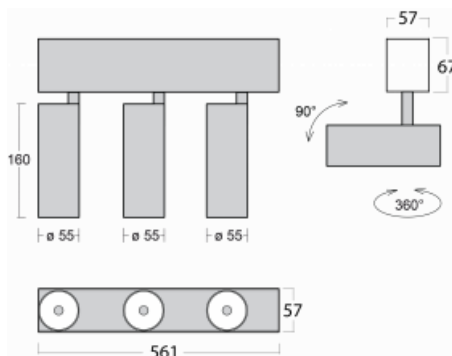

Leuchte

Lina60-S

04S-200U-30GDE/940, S

EPD®

Sie werden das L-Click-System der Leuchte Lina60-S mit direkter Lichtverteilung zu schätzen wissen, das Ihnen effektiv Zeit und Geld spart. Wie das geht? Das Modul wird einfach in das Profil eingeklickt, so dass bei der Montage viel Arbeit eingespart wird. Diese Lösung verhindert auch die direkte Berührung der LED-Technik und verlängert deren Lebensdauer. Das Beleuchtungssystem Lina60-S lässt sich zu endlosen Linien und einer großen Formenvielfalt zusammensetzen. Neben der hohen Leistung hat die Leuchte auch einen günstigen Preis. Sie findet ihren Einsatz in kommerziellen, sozialen und öffentlichen Räumen.

Technische Zeichnung

Typ der Montage	Einbauleuchten, Aufbauleuchten, Wandleuchten, Pendelleuchten
Typ der Ausstrahlung	Direkte
Form der Leuchte	Linear
Farbe der Leuchte	Silber
Material	Aluminium
Lebensdauer	L80/B20 50 000 Stunden
Garantie	5 years
Beschreibung der Leuchte	Einbau-/Aufbau-/Wand-/Pendelleuchte
Abmessungen	561 mm × 57 mm × 67 mm
Lichtquelle	LED MODUL
Art der Optik	Reflektor
Lichtstrom*	1250 lm
Farbtemperatur	4000 K Kalt weiss
Leuchtwirkungsgrad	92 lm/W
MacAdam	3
Lichtquelle	
Farbwiedergabeindex	90
Abstrahlwinkel	27°
UGR max. X=4H Y=8H, ρ=70,50,20	20.8

Kurve

Leistungsaufnahme* 40.8 W

Anschluss der Leuchte ON/OFF

Elektrische Spannung 220-240V

Frequenz 50/60Hz

⊕ CE IP 20

*±10 %

Zum Herunterladen