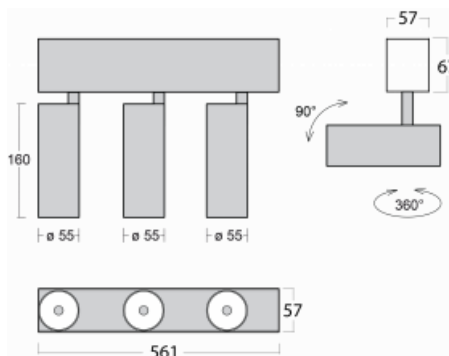

Leuchte

Lina60-S

04S-200U-30GDE/940, B

EPD[®]

Sie werden das L-Click-System der Leuchte Lina60-S mit direkter Lichtverteilung zu schätzen wissen, das Ihnen effektiv Zeit und Geld spart. Wie das geht? Das Modul wird einfach in das Profil eingeklickt, so dass bei der Montage viel Arbeit eingespart wird. Diese Lösung verhindert auch die direkte Berührung der LED-Technik und verlängert deren Lebensdauer. Das Beleuchtungssystem Lina60-S lässt sich zu endlosen Linien und einer großen Formenvielfalt zusammensetzen. Neben der hohen Leistung hat die Leuchte auch einen günstigen Preis. Sie findet ihren Einsatz in kommerziellen, sozialen und öffentlichen Räumen.

Technische Zeichnung

Typ der Montage	Einbauleuchten, Aufbauleuchten, Wandleuchten, Pendelleuchten
Typ der Ausstrahlung	Direkte
Form der Leuchte	Linear
Farbe der Leuchte	Schwarz
Material	Aluminium
Lebensdauer	L80/B20 50 000 Stunden
Garantie	5 years
Beschreibung der Leuchte	Einbau-/Aufbau-/Wand-/Pendelleuchte
Abmessungen	561 mm × 57 mm × 67 mm
Lichtquelle	LED MODUL
Art der Optik	Reflektor
Lichtstrom*	1250 lm
Farbtemperatur	4000 K Kalt weiss
Leuchtwirkungsgrad	92 lm/W
MacAdam	3
Lichtquelle	
Farbwiedergabeindex	90
Abstrahlwinkel	27°
UGR max. X=4H Y=8H, ρ=70,50,20	20.8

Kurve

Leistungsaufnahme* 40.8 W

Anschluss der Leuchte ON/OFF

Elektrische Spannung 220-240V

Frequenz 50/60Hz

⊕ CE IP 20

*±10 %

Zum Herunterladen