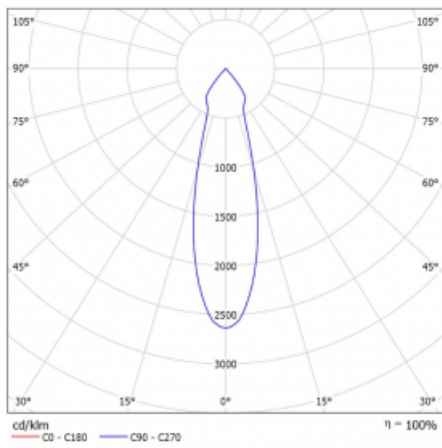

Leuchte

Lina60-S

04S-200U-30GDE/930, W

EPD®

Sie werden das L-Click-System der Leuchte Lina60-S mit direkter Lichtverteilung zu schätzen wissen, das Ihnen effektiv Zeit und Geld spart. Wie das geht? Das Modul wird einfach in das Profil eingeklickt, so dass bei der Montage viel Arbeit eingespart wird. Diese Lösung verhindert auch die direkte Berührung der LED-Technik und verlängert deren Lebensdauer. Das Beleuchtungssystem Lina60-S lässt sich zu endlosen Linien und einer großen Formenvielfalt zusammensetzen. Neben der hohen Leistung hat die Leuchte auch einen günstigen Preis. Sie findet ihren Einsatz in kommerziellen, sozialen und öffentlichen Räumen.

Technische Zeichnung

Typ der Montage	Einbauleuchten, Aufbauleuchten, Wandleuchten, Pendelleuchten
Typ der Ausstrahlung	Direkte
Form der Leuchte	Linear
Farbe der Leuchte	Weiss
Material	Aluminium
Lebensdauer	L80/B20 50 000 Stunden
Garantie	5 years
Beschreibung der Leuchte	Einbau-/Aufbau-/Wand-/Pendelleuchte
Abmessungen	561 mm × 57 mm × 67 mm
Lichtquelle	LED MODUL
Art der Optik	Reflektor
Lichtstrom*	1200 lm
Farbtemperatur	3000 K Warm weiss
Leuchtwirkungsgrad	88 lm/W
MacAdam	3
Lichtquelle	
Farbwiedergabeindex	90
Abstrahlwinkel	27°
UGR max. X=4H Y=8H, ρ=70,50,20	20.7

Kurve

Leistungsaufnahme* 40.8 W

Anschluss der Leuchte ON/OFF

Elektrische Spannung 220-240V

Frequenz 50/60Hz

⊕ CE IP 20

*±10 %

Zum Herunterladen