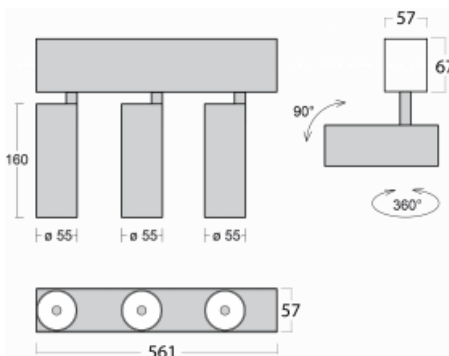

Leuchte

Lina60-S

04S-200U-30GDE/930, W

EPD®

Sie werden das L-Click-System der Leuchte Lina60-S mit direkter Lichtverteilung zu schätzen wissen, das Ihnen effektiv Zeit und Geld spart. Wie das geht? Das Modul wird einfach in das Profil eingeklickt, so dass bei der Montage viel Arbeit eingespart wird. Diese Lösung verhindert auch die direkte Berührung der LED-Technik und verlängert deren Lebensdauer. Das Beleuchtungssystem Lina60-S lässt sich zu endlosen Linien und einer großen Formenvielfalt zusammensetzen. Neben der hohen Leistung hat die Leuchte auch einen günstigen Preis. Sie findet ihren Einsatz in kommerziellen, sozialen und öffentlichen Räumen.

Technische Zeichnung

Typ der Montage	Einbauleuchten, Aufbauleuchten, Wandleuchten, Pendelleuchten
Typ der Ausstrahlung	Direkte
Form der Leuchte	Linear
Farbe der Leuchte	Weiss
Material	Aluminium
Lebensdauer	L80/B20 50 000 Stunden
Garantie	5 years
Beschreibung der Leuchte	Einbau-/Aufbau-/Wand-/Pendelleuchte
Abmessungen	561 mm × 57 mm × 67 mm
Lichtquelle	LED MODUL
Art der Optik	Reflektor
Lichtstrom*	1200 lm
Farbtemperatur	3000 K Warm weiss
Leuchtwirkungsgrad	88 lm/W
MacAdam	3
Lichtquelle	
Farbwiedergabeindex	90
Abstrahlwinkel	27°
UGR max. X=4H Y=8H, ρ=70,50,20	20.7