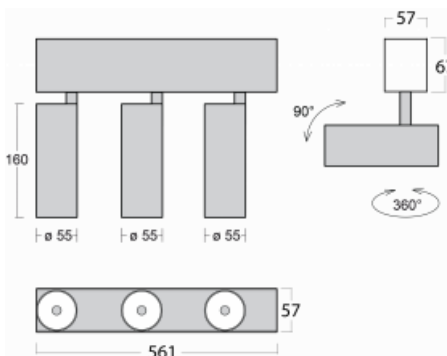

Leuchte

Lina60-S

04S-200U-30GDE/930, S

EPD[®]

Sie werden das L-Click-System der Leuchte Lina60-S mit direkter Lichtverteilung zu schätzen wissen, das Ihnen effektiv Zeit und Geld spart. Wie das geht? Das Modul wird einfach in das Profil eingeklickt, so dass bei der Montage viel Arbeit eingespart wird. Diese Lösung verhindert auch die direkte Berührung der LED-Technik und verlängert deren Lebensdauer. Das Beleuchtungssystem Lina60-S lässt sich zu endlosen Linien und einer großen Formenvielfalt zusammensetzen. Neben der hohen Leistung hat die Leuchte auch einen günstigen Preis. Sie findet ihren Einsatz in kommerziellen, sozialen und öffentlichen Räumen.

Technische Zeichnung

Typ der Montage	Einbauleuchten, Aufbauleuchten, Wandleuchten, Pendelleuchten
Typ der Ausstrahlung	Direkte
Form der Leuchte	Linear
Farbe der Leuchte	Silber
Material	Aluminium
Lebensdauer	L80/B20 50 000 Stunden
Garantie	5 years
Beschreibung der Leuchte	Einbau-/Aufbau-/Wand-/Pendelleuchte
Abmessungen	561 mm × 57 mm × 67 mm
Lichtquelle	LED MODUL
Art der Optik	Reflektor
Lichtstrom*	1200 lm
Farbtemperatur	3000 K Warm weiss
Leuchtwirkungsgrad	88 lm/W
MacAdam Lichtquelle	3
Farbwiedergabeindex	90
Abstrahlwinkel	27°
UGR max. X=4H Y=8H, ρ=70,50,20	20.7

Kurve

Leistungsaufnahme* 40.8 W

Anschluss der Leuchte ON/OFF

Elektrische Spannung 220-240V

Frequenz 50/60Hz

⊕ CE IP 20

*±10 %

Zum Herunterladen