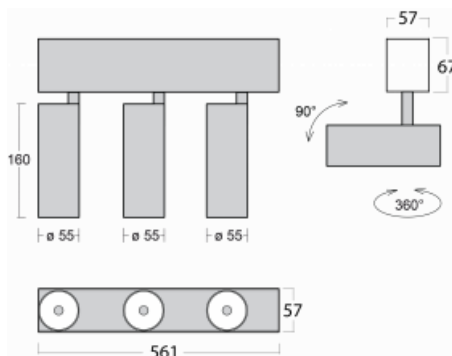

Leuchte

Lina60-S

04S-200U-30GDE/930, B

EPD®

Sie werden das L-Click-System der Leuchte Lina60-S mit direkter Lichtverteilung zu schätzen wissen, das Ihnen effektiv Zeit und Geld spart. Wie das geht? Das Modul wird einfach in das Profil eingeklickt, so dass bei der Montage viel Arbeit eingespart wird. Diese Lösung verhindert auch die direkte Berührung der LED-Technik und verlängert deren Lebensdauer. Das Beleuchtungssystem Lina60-S lässt sich zu endlosen Linien und einer großen Formenvielfalt zusammensetzen. Neben der hohen Leistung hat die Leuchte auch einen günstigen Preis. Sie findet ihren Einsatz in kommerziellen, sozialen und öffentlichen Räumen.

Technische Zeichnung

Typ der Montage	Einbauleuchten, Aufbauleuchten, Wandleuchten, Pendelleuchten
Typ der Ausstrahlung	Direkte
Form der Leuchte	Linear
Farbe der Leuchte	Schwarz
Material	Aluminium
Lebensdauer	L80/B20 50 000 Stunden
Garantie	5 years
Beschreibung der Leuchte	Einbau-/Aufbau-/Wand-/Pendelleuchte
Abmessungen	561 mm × 57 mm × 67 mm
Lichtquelle	LED MODUL
Art der Optik	Reflektor
Lichtstrom*	1200 lm
Farbtemperatur	3000 K Warm weiss
Leuchtwirkungsgrad	88 lm/W
MacAdam Lichtquelle	3
Farbwiedergabeindex	90
Abstrahlwinkel	27°
UGR max. X=4H Y=8H, ρ=70,50,20	20.7

Kurve

Leistungsaufnahme* 40.8 W

Anschluss der Leuchte ON/OFF

Elektrische Spannung 220-240V

Frequenz 50/60Hz

⊕ CE IP 20

*±10 %

Zum Herunterladen