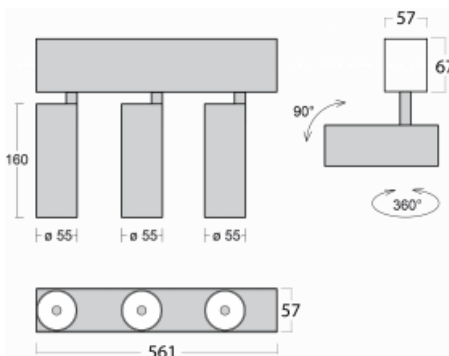

Leuchte

Lina60-S

04S-200U-30GDD/940, W

EPD®

Sie werden das L-Click-System der Leuchte Lina60-S mit direkter Lichtverteilung zu schätzen wissen, das Ihnen effektiv Zeit und Geld spart. Wie das geht? Das Modul wird einfach in das Profil eingeklickt, so dass bei der Montage viel Arbeit eingespart wird. Diese Lösung verhindert auch die direkte Berührung der LED-Technik und verlängert deren Lebensdauer. Das Beleuchtungssystem Lina60-S lässt sich zu endlosen Linien und einer großen Formenvielfalt zusammensetzen. Neben der hohen Leistung hat die Leuchte auch einen günstigen Preis. Sie findet ihren Einsatz in kommerziellen, sozialen und öffentlichen Räumen.

Technische Zeichnung

Typ der Montage	Einbauleuchten, Aufbauleuchten, Wandleuchten, Pendelleuchten
Typ der Ausstrahlung	Direkte
Form der Leuchte	Linear
Farbe der Leuchte	Weiss
Material	Aluminium
Lebensdauer	L80/B20 50 000 Stunden
Garantie	60 Monate
Beschreibung der Leuchte	Einbau-/Aufbau-/Wand-/Pendelleuchte
Abmessungen	561 mm × 57 mm × 67 mm
Lichtquelle	LED MODUL
Art der Optik	Reflektor
Lichtstrom	1250 lm ± 10 %
Farbtemperatur	4000 K Kalt weiss
Leuchtwirkungsgrad	92 lm/W
MacAdam	3
Lichtquelle	
Farbwiedergabeindex	90
Abstrahlwinkel	27°
UGR max. X=4H Y=8H, ρ=70,50,20	20.8

Kurve

Leistungsaufnahme 40.8 W ± 10 %

Anschluss der Leuchte DALI dimmbar

Elektrische Spannung 220-240V

Frequenz 50/60Hz

⊕ CE IP 20

Zum Herunterladen

Montageanleitung