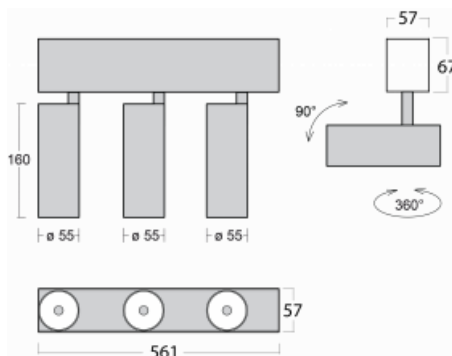

Leuchte

Lina60-S

04S-200U-30GDD/940, S

EPD®

Sie werden das L-Click-System der Leuchte Lina60-S mit direkter Lichtverteilung zu schätzen wissen, das Ihnen effektiv Zeit und Geld spart. Wie das geht? Das Modul wird einfach in das Profil eingeklickt, so dass bei der Montage viel Arbeit eingespart wird. Diese Lösung verhindert auch die direkte Berührung der LED-Technik und verlängert deren Lebensdauer. Das Beleuchtungssystem Lina60-S lässt sich zu endlosen Linien und einer großen Formenvielfalt zusammensetzen. Neben der hohen Leistung hat die Leuchte auch einen günstigen Preis. Sie findet ihren Einsatz in kommerziellen, sozialen und öffentlichen Räumen.

Technische Zeichnung

Typ der Montage	Einbauleuchten, Aufbauleuchten, Wandleuchten, Pendelleuchten
Typ der Ausstrahlung	Direkte
Form der Leuchte	Linear
Farbe der Leuchte	Silber
Material	Aluminium
Lebensdauer	L80/B20 50 000 Stunden
Garantie	5 years
Beschreibung der Leuchte	Einbau-/Aufbau-/Wand-/Pendelleuchte
Abmessungen	561 mm × 57 mm × 67 mm
Lichtquelle	LED MODUL
Art der Optik	Reflektor
Lichtstrom*	1250 lm
Farbtemperatur	4000 K Kalt weiss
Leuchtwirkungsgrad	92 lm/W
MacAdam	3
Lichtquelle	
Farbwiedergabeindex	90
Abstrahlwinkel	27°
UGR max. X=4H Y=8H, ρ=70,50,20	20.8