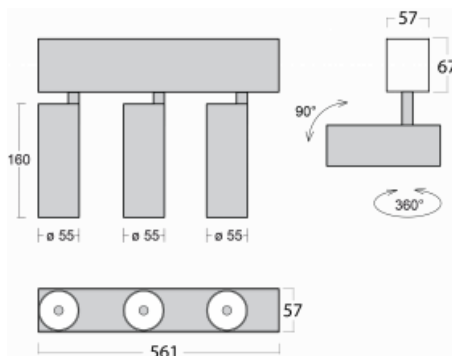

Leuchte

Lina60-S

04S-200U-30GDD/940, B

EPD®

Sie werden das L-Click-System der Leuchte Lina60-S mit direkter Lichtverteilung zu schätzen wissen, das Ihnen effektiv Zeit und Geld spart. Wie das geht? Das Modul wird einfach in das Profil eingeklickt, so dass bei der Montage viel Arbeit eingespart wird. Diese Lösung verhindert auch die direkte Berührung der LED-Technik und verlängert deren Lebensdauer. Das Beleuchtungssystem Lina60-S lässt sich zu endlosen Linien und einer großen Formenvielfalt zusammensetzen. Neben der hohen Leistung hat die Leuchte auch einen günstigen Preis. Sie findet ihren Einsatz in kommerziellen, sozialen und öffentlichen Räumen.

Technische Zeichnung

Typ der Montage	Einbauleuchten, Aufbauleuchten, Wandleuchten, Pendelleuchten
Typ der Ausstrahlung	Direkte
Form der Leuchte	Linear
Farbe der Leuchte	Schwarz
Material	Aluminium
Lebensdauer	L80/B20 50 000 Stunden
Garantie	60 Monate
Beschreibung der Leuchte	Einbau-/Aufbau-/Wand-/Pendelleuchte
Abmessungen	561 mm × 57 mm × 67 mm
Lichtquelle	LED MODUL
Art der Optik	Reflektor
Lichtstrom	1250 lm ± 10 %
Farbtemperatur	4000 K Kalt weiss
Leuchtwirkungsgrad	92 lm/W
MacAdam	3
Lichtquelle	
Farbwiedergabeindex	90
Abstrahlwinkel	27°
UGR max. X=4H Y=8H, ρ=70,50,20	20.8

Kurve

Leistungsaufnahme 40.8 W ± 10 %

Anschluss der Leuchte DALI dimmbar

Elektrische Spannung 220-240V

Frequenz 50/60Hz

⊕ CE IP 20

Zum Herunterladen

Montageanleitung