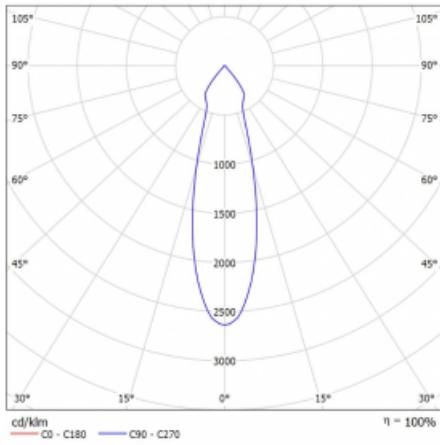

Leuchte

Lina60-S

04S-200U-30GDD/940, B

EPD®

Sie werden das L-Click-System der Leuchte Lina60-S mit direkter Lichtverteilung zu schätzen wissen, das Ihnen effektiv Zeit und Geld spart. Wie das geht? Das Modul wird einfach in das Profil eingeklickt, so dass bei der Montage viel Arbeit eingespart wird. Diese Lösung verhindert auch die direkte Berührung der LED-Technik und verlängert deren Lebensdauer. Das Beleuchtungssystem Lina60-S lässt sich zu endlosen Linien und einer großen Formenvielfalt zusammensetzen. Neben der hohen Leistung hat die Leuchte auch einen günstigen Preis. Sie findet ihren Einsatz in kommerziellen, sozialen und öffentlichen Räumen.

Technische Zeichnung

Typ der Montage	Einbauleuchten, Aufbauleuchten, Wandleuchten, Pendelleuchten
Typ der Ausstrahlung	Direkte
Form der Leuchte	Linear
Farbe der Leuchte	Schwarz
Material	Aluminium
Lebensdauer	L80/B20 50 000 Stunden
Garantie	60 Monate
Beschreibung der Leuchte	Einbau-/Aufbau-/Wand-/Pendelleuchte
Abmessungen	561 mm × 57 mm × 67 mm
Lichtquelle	LED MODUL
Art der Optik	Reflektor
Lichtstrom	1250 lm ± 10 %
Farbtemperatur	4000 K Kalt weiss
Leuchtwirkungsgrad	92 lm/W
MacAdam	3
Lichtquelle	
Farbwiedergabeindex	90
Abstrahlwinkel	27°
UGR max. X=4H Y=8H, ρ=70,50,20	20.8

Kurve

Leistungsaufnahme 40.8 W ± 10 %

Anschluss der Leuchte DALI dimmbar

Elektrische Spannung 220-240V

Frequenz 50/60Hz

⊕ CE IP 20

Zum Herunterladen

Montageanleitung