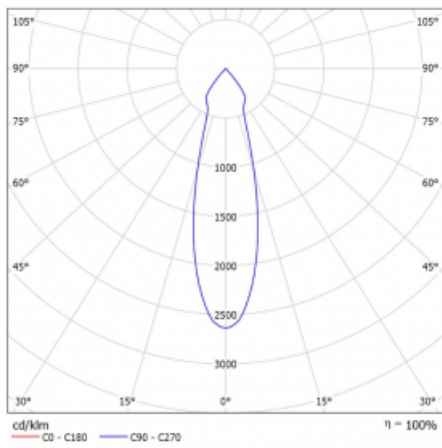

Leuchte

Lina60-S

04S-200U-30GDD/930, S

EPD[®]

Sie werden das L-Click-System der Leuchte Lina60-S mit direkter Lichtverteilung zu schätzen wissen, das Ihnen effektiv Zeit und Geld spart. Wie das geht? Das Modul wird einfach in das Profil eingeklickt, so dass bei der Montage viel Arbeit eingespart wird. Diese Lösung verhindert auch die direkte Berührung der LED-Technik und verlängert deren Lebensdauer. Das Beleuchtungssystem Lina60-S lässt sich zu endlosen Linien und einer großen Formenvielfalt zusammensetzen. Neben der hohen Leistung hat die Leuchte auch einen günstigen Preis. Sie findet ihren Einsatz in kommerziellen, sozialen und öffentlichen Räumen.

Technische Zeichnung

Typ der Montage	Einbauleuchten, Aufbauleuchten, Wandleuchten, Pendelleuchten
Typ der Ausstrahlung	Direkte
Form der Leuchte	Linear
Farbe der Leuchte	Silber
Material	Aluminium
Lebensdauer	L80/B20 50 000 Stunden
Garantie	60 Monate
Beschreibung der Leuchte	Einbau-/Aufbau-/Wand-/Pendelleuchte
Abmessungen	561 mm × 57 mm × 67 mm
Lichtquelle	LED MODUL
Art der Optik	Reflektor
Lichtstrom	1200 lm ± 10 %
Farbtemperatur	3000 K Warm weiss
Leuchtwirkungsgrad	88 lm/W
MacAdam Lichtquelle	3
Farbwiedergabeindex	90
Abstrahlwinkel	27°
UGR max. X=4H Y=8H, ρ=70,50,20	20.7

Kurve

Leistungsaufnahme 40.8 W ± 10 %

Anschluss der Leuchte DALI dimmbar

Elektrische Spannung 220-240V

Frequenz 50/60Hz

⊕ CE IP 20

Zum Herunterladen

Montageanleitung