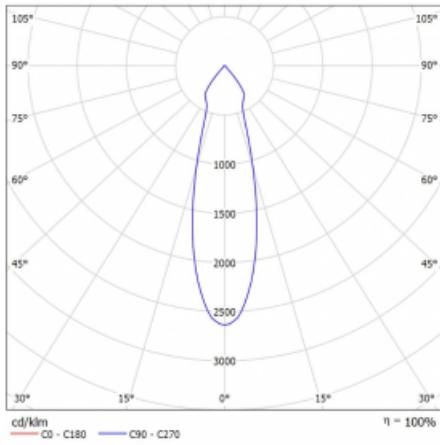

Leuchte

Lina60-S

04S-200U-30GDD/930, B

EPD[®]

Sie werden das L-Click-System der Leuchte Lina60-S mit direkter Lichtverteilung zu schätzen wissen, das Ihnen effektiv Zeit und Geld spart. Wie das geht? Das Modul wird einfach in das Profil eingeklickt, so dass bei der Montage viel Arbeit eingespart wird. Diese Lösung verhindert auch die direkte Berührung der LED-Technik und verlängert deren Lebensdauer. Das Beleuchtungssystem Lina60-S lässt sich zu endlosen Linien und einer großen Formenvielfalt zusammensetzen. Neben der hohen Leistung hat die Leuchte auch einen günstigen Preis. Sie findet ihren Einsatz in kommerziellen, sozialen und öffentlichen Räumen.

Technische Zeichnung

Typ der Montage	Einbauleuchten, Aufbauleuchten, Wandleuchten, Pendelleuchten
Typ der Ausstrahlung	Direkte
Form der Leuchte	Linear
Farbe der Leuchte	Schwarz
Material	Aluminium
Lebensdauer	L80/B20 50 000 Stunden
Garantie	5 years
Beschreibung der Leuchte	Einbau-/Aufbau-/Wand-/Pendelleuchte
Abmessungen	561 mm × 57 mm × 67 mm
Lichtquelle	LED MODUL
Art der Optik	Reflektor
Lichtstrom	1200 lm ± 10 %
Farbtemperatur	3000 K Warm weiss
Leuchtwirkungsgrad	88 lm/W
MacAdam	3
Lichtquelle	
Farbwiedergabeindex	90
Abstrahlwinkel	27°
UGR max. X=4H Y=8H, ρ=70,50,20	20.7

Kurve

Leistungsaufnahme 40.8 W \pm 10 %

Anschluss der Leuchte DALI dimmbar

Elektrische Spannung 220-240V

Frequenz 50/60Hz

⊕ CE IP 20

Zum Herunterladen

Montageanleitung