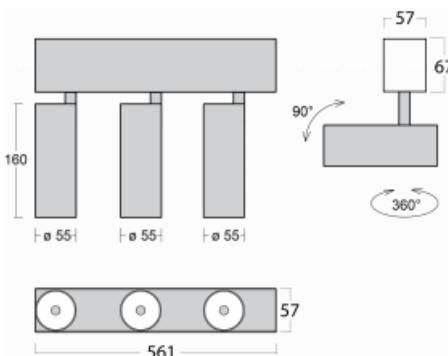

Leuchte

Lina60-S

04S-200U-30GDD/930, B

EPD[®]

Sie werden das L-Click-System der Leuchte Lina60-S mit direkter Lichtverteilung zu schätzen wissen, das Ihnen effektiv Zeit und Geld spart. Wie das geht? Das Modul wird einfach in das Profil eingeklickt, so dass bei der Montage viel Arbeit eingespart wird. Diese Lösung verhindert auch die direkte Berührung der LED-Technik und verlängert deren Lebensdauer. Das Beleuchtungssystem Lina60-S lässt sich zu endlosen Linien und einer großen Formenvielfalt zusammensetzen. Neben der hohen Leistung hat die Leuchte auch einen günstigen Preis. Sie findet ihren Einsatz in kommerziellen, sozialen und öffentlichen Räumen.

Technische Zeichnung

Typ der Montage	Einbauleuchten, Aufbauleuchten, Wandleuchten, Pendelleuchten
Typ der Ausstrahlung	Direkte
Form der Leuchte	Linear
Farbe der Leuchte	Schwarz
Material	Aluminium
Lebensdauer	L80/B20 50 000 Stunden
Garantie	5 years
Beschreibung der Leuchte	Einbau-/Aufbau-/Wand-/Pendelleuchte
Abmessungen	561 mm × 57 mm × 67 mm
Lichtquelle	LED MODUL
Art der Optik	Reflektor
Lichtstrom	1200 lm ± 10 %
Farbtemperatur	3000 K Warm weiss
Leuchtwirkungsgrad	88 lm/W
MacAdam	3
Lichtquelle	
Farbwiedergabeindex	90
Abstrahlwinkel	27°
UGR max. X=4H Y=8H, ρ=70,50,20	20.7

Kurve

Leistungsaufnahme 40.8 W \pm 10 %

Anschluss der Leuchte DALI dimmbar

Elektrische Spannung 220-240V

Frequenz 50/60Hz

⊕ CE IP 20

Zum Herunterladen

Montageanleitung