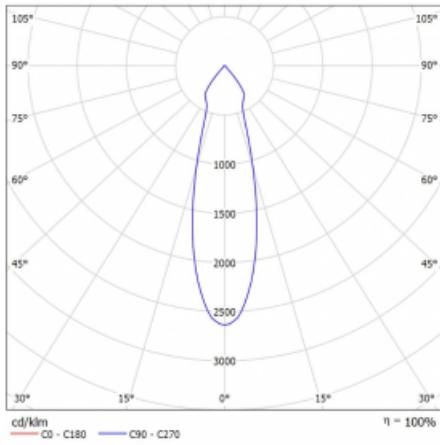

Leuchte

Lina60-S

04S-200U-20GGE/940, S

EPD®

Sie werden das L-Click-System der Leuchte Lina60-S mit direkter Lichtverteilung zu schätzen wissen, das Ihnen effektiv Zeit und Geld spart. Wie das geht? Das Modul wird einfach in das Profil eingeklickt, so dass bei der Montage viel Arbeit eingespart wird. Diese Lösung verhindert auch die direkte Berührung der LED-Technik und verlängert deren Lebensdauer. Das Beleuchtungssystem Lina60-S lässt sich zu endlosen Linien und einer großen Formenvielfalt zusammensetzen. Neben der hohen Leistung hat die Leuchte auch einen günstigen Preis. Sie findet ihren Einsatz in kommerziellen, sozialen und öffentlichen Räumen.

Technische Zeichnung

Typ der Montage	Einbauleuchten, Aufbauleuchten, Wandleuchten, Pendelleuchten
Typ der Ausstrahlung	Direkte
Form der Leuchte	Linear
Farbe der Leuchte	Silber
Material	Aluminium
Lebensdauer	L80/B20 50 000 Stunden
Garantie	5 years
Beschreibung der Leuchte	Einbau-/Aufbau-/Wand-/Pendelleuchte
Abmessungen	561 mm × 57 mm × 67 mm
Lichtquelle	LED MODUL
Art der Optik	Reflektor
Lichtstrom*	1750 lm
Farbtemperatur	4000 K Kalt weiss
Leuchtwirkungsgrad	88 lm/W
MacAdam	3
Lichtquelle	
Farbwiedergabeindex	90
Abstrahlwinkel	27°
UGR max. X=4H Y=8H, ρ=70,50,20	22

Kurve

Leistungsaufnahme* 40 W

Anschluss der Leuchte ON/OFF

Elektrische Spannung 220-240V

Frequenz 50/60Hz

⊕ CE IP 20

*±10 %

Zum Herunterladen