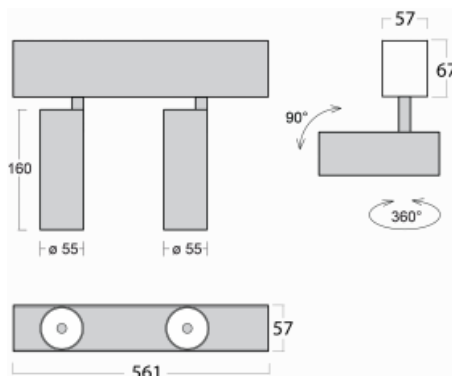

Leuchte

Lina60-S

04S-200U-20GGE/940, S

EPD®

Sie werden das L-Click-System der Leuchte Lina60-S mit direkter Lichtverteilung zu schätzen wissen, das Ihnen effektiv Zeit und Geld spart. Wie das geht? Das Modul wird einfach in das Profil eingeklickt, so dass bei der Montage viel Arbeit eingespart wird. Diese Lösung verhindert auch die direkte Berührung der LED-Technik und verlängert deren Lebensdauer. Das Beleuchtungssystem Lina60-S lässt sich zu endlosen Linien und einer großen Formenvielfalt zusammensetzen. Neben der hohen Leistung hat die Leuchte auch einen günstigen Preis. Sie findet ihren Einsatz in kommerziellen, sozialen und öffentlichen Räumen.

Technische Zeichnung

Typ der Montage	Einbauleuchten, Aufbauleuchten, Wandleuchten, Pendelleuchten
Typ der Ausstrahlung	Direkte
Form der Leuchte	Linear
Farbe der Leuchte	Silber
Material	Aluminium
Lebensdauer	L80/B20 50 000 Stunden
Garantie	5 years
Beschreibung der Leuchte	Einbau-/Aufbau-/Wand-/Pendelleuchte
Abmessungen	561 mm × 57 mm × 67 mm
Lichtquelle	LED MODUL
Art der Optik	Reflektor
Lichtstrom*	1750 lm
Farbtemperatur	4000 K Kalt weiss
Leuchtwirkungsgrad	88 lm/W
MacAdam	3
Lichtquelle	
Farbwiedergabeindex	90
Abstrahlwinkel	27°
UGR max. X=4H Y=8H, ρ=70,50,20	22

Kurve

Leistungsaufnahme* 40 W

Anschluss der Leuchte ON/OFF

Elektrische Spannung 220-240V

Frequenz 50/60Hz

⊕ CE IP 20

*±10 %

Zum Herunterladen