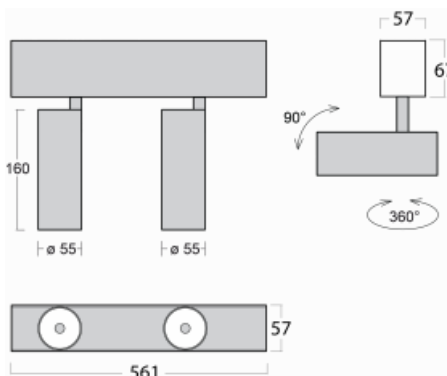

Leuchte

Lina60-S

04S-200U-20GGD/940, W

EPD®

Sie werden das L-Click-System der Leuchte Lina60-S mit direkter Lichtverteilung zu schätzen wissen, das Ihnen effektiv Zeit und Geld spart. Wie das geht? Das Modul wird einfach in das Profil eingeklickt, so dass bei der Montage viel Arbeit eingespart wird. Diese Lösung verhindert auch die direkte Berührung der LED-Technik und verlängert deren Lebensdauer. Das Beleuchtungssystem Lina60-S lässt sich zu endlosen Linien und einer großen Formenvielfalt zusammensetzen. Neben der hohen Leistung hat die Leuchte auch einen günstigen Preis. Sie findet ihren Einsatz in kommerziellen, sozialen und öffentlichen Räumen.

Technische Zeichnung

Typ der Montage	Einbauleuchten, Aufbauleuchten, Wandleuchten, Pendelleuchten
Typ der Ausstrahlung	Direkte
Form der Leuchte	Linear
Farbe der Leuchte	Weiss
Material	Aluminium
Lebensdauer	L80/B20 50 000 Stunden
Garantie	60 Monate
Beschreibung der Leuchte	Einbau-/Aufbau-/Wand-/Pendelleuchte
Abmessungen	561 mm × 57 mm × 67 mm
Lichtquelle	LED MODUL
Art der Optik	Reflektor
Lichtstrom	1750 lm ± 10 %
Farbtemperatur	4000 K Kalt weiss
Leuchtwirkungsgrad	88 lm/W
MacAdam	3
Lichtquelle	
Farbwiedergabeindex	90
Abstrahlwinkel	27°
UGR max. X=4H Y=8H, ρ=70,50,20	22

Kurve

Leistungsaufnahme 40 W ± 10 %

Anschluss der Leuchte DALI dimmbar

Elektrische Spannung 220-240V

Frequenz 50/60Hz

⊕ CE IP 20

Zum Herunterladen

Montageanleitung