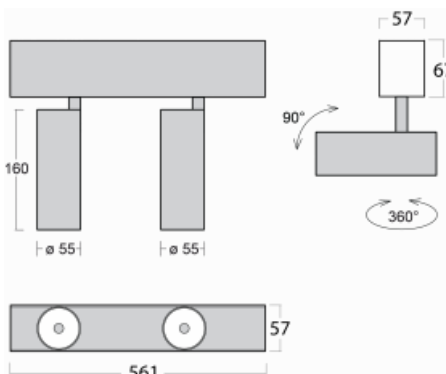

Leuchte

Lina60-S

04S-200U-20GGD/940, S

EPD®

Sie werden das L-Click-System der Leuchte Lina60-S mit direkter Lichtverteilung zu schätzen wissen, das Ihnen effektiv Zeit und Geld spart. Wie das geht? Das Modul wird einfach in das Profil eingeklickt, so dass bei der Montage viel Arbeit eingespart wird. Diese Lösung verhindert auch die direkte Berührung der LED-Technik und verlängert deren Lebensdauer. Das Beleuchtungssystem Lina60-S lässt sich zu endlosen Linien und einer großen Formenvielfalt zusammensetzen. Neben der hohen Leistung hat die Leuchte auch einen günstigen Preis. Sie findet ihren Einsatz in kommerziellen, sozialen und öffentlichen Räumen.

Technische Zeichnung

Typ der Montage	Einbauleuchten, Aufbauleuchten, Wandleuchten, Pendelleuchten
Typ der Ausstrahlung	Direkte
Form der Leuchte	Linear
Farbe der Leuchte	Silber
Material	Aluminium
Lebensdauer	L80/B20 50 000 Stunden
Garantie	60 Monate
Beschreibung der Leuchte	Einbau-/Aufbau-/Wand-/Pendelleuchte
Abmessungen	561 mm × 57 mm × 67 mm
Lichtquelle	LED MODUL
Art der Optik	Reflektor
Lichtstrom	1750 lm ± 10 %
Farbtemperatur	4000 K Kalt weiss
Leuchtwirkungsgrad	88 lm/W
MacAdam	3
Lichtquelle	
Farbwiedergabeindex	90
Abstrahlwinkel	27°
UGR max. X=4H Y=8H, ρ=70,50,20	22

Kurve

Leistungsaufnahme 40 W ± 10 %

Anschluss der Leuchte DALI dimmbar

Elektrische Spannung 220-240V

Frequenz 50/60Hz

⊕ CE IP 20

Zum Herunterladen

Montageanleitung