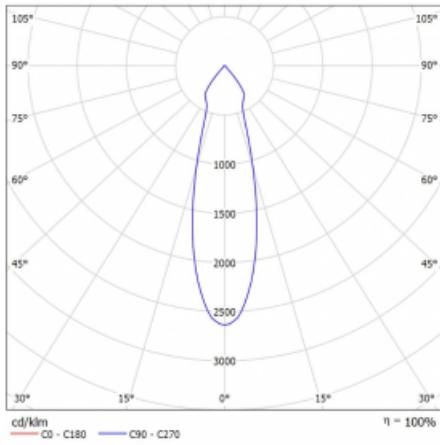

Leuchte

Lina60-S

04S-200U-20GGD/940, B

EPD®

Sie werden das L-Click-System der Leuchte Lina60-S mit direkter Lichtverteilung zu schätzen wissen, das Ihnen effektiv Zeit und Geld spart. Wie das geht? Das Modul wird einfach in das Profil eingeklickt, so dass bei der Montage viel Arbeit eingespart wird. Diese Lösung verhindert auch die direkte Berührung der LED-Technik und verlängert deren Lebensdauer. Das Beleuchtungssystem Lina60-S lässt sich zu endlosen Linien und einer großen Formenvielfalt zusammensetzen. Neben der hohen Leistung hat die Leuchte auch einen günstigen Preis. Sie findet ihren Einsatz in kommerziellen, sozialen und öffentlichen Räumen.

Technische Zeichnung

Typ der Montage	Einbauleuchten, Aufbauleuchten, Wandleuchten, Pendelleuchten
Typ der Ausstrahlung	Direkte
Form der Leuchte	Linear
Farbe der Leuchte	Schwarz
Material	Aluminium
Lebensdauer	L80/B20 50 000 Stunden
Garantie	60 Monate
Beschreibung der Leuchte	Einbau-/Aufbau-/Wand-/Pendelleuchte
Abmessungen	561 mm × 57 mm × 67 mm
Lichtquelle	LED MODUL
Art der Optik	Reflektor
Lichtstrom	1750 lm ± 10 %
Farbtemperatur	4000 K Kalt weiss
Leuchtwirkungsgrad	88 lm/W
MacAdam	3
Lichtquelle	
Farbwiedergabeindex	90
Abstrahlwinkel	27°
UGR max. X=4H Y=8H, ρ=70,50,20	22

Kurve

Leistungsaufnahme 40 W ± 10 %

Anschluss der Leuchte DALI dimmbar

Elektrische Spannung 220-240V

Frequenz 50/60Hz

⊕ CE IP 20

Zum Herunterladen

Montageanleitung