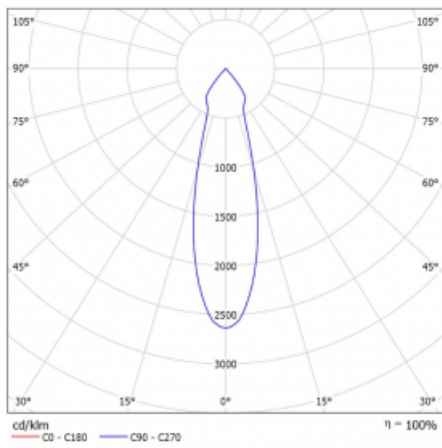

Leuchte

Lina60-S

04S-200U-20GGD/940, B

EPD®

Sie werden das L-Click-System der Leuchte Lina60-S mit direkter Lichtverteilung zu schätzen wissen, das Ihnen effektiv Zeit und Geld spart. Wie das geht? Das Modul wird einfach in das Profil eingeklickt, so dass bei der Montage viel Arbeit eingespart wird. Diese Lösung verhindert auch die direkte Berührung der LED-Technik und verlängert deren Lebensdauer. Das Beleuchtungssystem Lina60-S lässt sich zu endlosen Linien und einer großen Formenvielfalt zusammensetzen. Neben der hohen Leistung hat die Leuchte auch einen günstigen Preis. Sie findet ihren Einsatz in kommerziellen, sozialen und öffentlichen Räumen.

Technische Zeichnung

Typ der Montage	Einbauleuchten, Aufbauleuchten, Wandleuchten, Pendelleuchten
Typ der Ausstrahlung	Direkte
Form der Leuchte	Linear
Farbe der Leuchte	Schwarz
Material	Aluminium
Lebensdauer	L80/B20 50 000 Stunden
Garantie	5 years
Beschreibung der Leuchte	Einbau-/Aufbau-/Wand-/Pendelleuchte
Abmessungen	561 mm × 57 mm × 67 mm
Lichtquelle	LED MODUL
Art der Optik	Reflektor
Lichtstrom*	1750 lm
Farbtemperatur	4000 K Kalt weiss
Leuchtwirkungsgrad	88 lm/W
MacAdam	3
Lichtquelle	
Farbwiedergabeindex	90
Abstrahlwinkel	27°
UGR max. X=4H Y=8H, ρ=70,50,20	22

Kurve

Leistungsaufnahme* 40 W

Anschluss der Leuchte DALI

Elektrische Spannung 220-240V

Frequenz 50/60Hz

⊕ CE IP 20

*±10 %

Zum Herunterladen