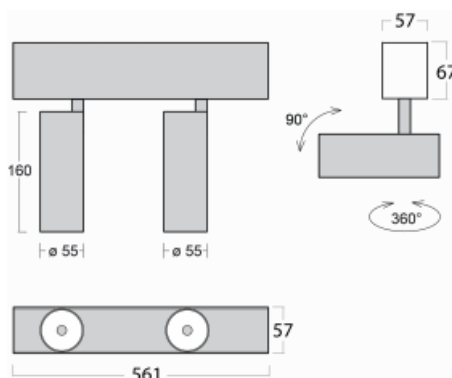

Leuchte

Lina60-S

04S-200U-20GGD/940, B

EPD®

Sie werden das L-Click-System der Leuchte Lina60-S mit direkter Lichtverteilung zu schätzen wissen, das Ihnen effektiv Zeit und Geld spart. Wie das geht? Das Modul wird einfach in das Profil eingeklickt, so dass bei der Montage viel Arbeit eingespart wird. Diese Lösung verhindert auch die direkte Berührung der LED-Technik und verlängert deren Lebensdauer. Das Beleuchtungssystem Lina60-S lässt sich zu endlosen Linien und einer großen Formenvielfalt zusammensetzen. Neben der hohen Leistung hat die Leuchte auch einen günstigen Preis. Sie findet ihren Einsatz in kommerziellen, sozialen und öffentlichen Räumen.

Technische Zeichnung

Typ der Montage	Einbauleuchten, Aufbauleuchten, Wandleuchten, Pendelleuchten
Typ der Ausstrahlung	Direkte
Form der Leuchte	Linear
Farbe der Leuchte	Schwarz
Material	Aluminium
Lebensdauer	L80/B20 50 000 Stunden
Garantie	60 Monate
Beschreibung der Leuchte	Einbau-/Aufbau-/Wand-/Pendelleuchte
Abmessungen	561 mm × 57 mm × 67 mm
Lichtquelle	LED MODUL
Art der Optik	Reflektor
Lichtstrom	1750 lm ± 10 %
Farbtemperatur	4000 K Kalt weiss
Leuchtwirkungsgrad	88 lm/W
MacAdam	3
Lichtquelle	
Farbwiedergabeindex	90
Abstrahlwinkel	27°
UGR max. X=4H Y=8H, ρ=70,50,20	22

Kurve

Leistungsaufnahme 40 W ± 10 %

Anschluss der Leuchte DALI dimmbar

Elektrische Spannung 220-240V

Frequenz 50/60Hz

⊕ CE IP 20

Zum Herunterladen

Montageanleitung