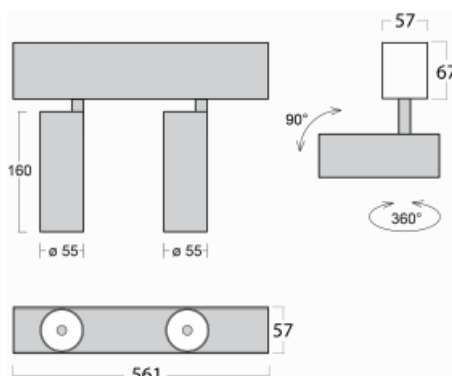

# Lina60-S

04S-200U-20GGD/930, B

EPD®

Sie werden das L-Click-System der Leuchte Lina60-S mit direkter Lichtverteilung zu schätzen wissen, das Ihnen effektiv Zeit und Geld spart. Wie das geht? Das Modul wird einfach in das Profil eingeklickt, so dass bei der Montage viel Arbeit eingespart wird. Diese Lösung verhindert auch die direkte Berührung der LED-Technik und verlängert deren Lebensdauer. Das Beleuchtungssystem Lina60-S lässt sich zu endlosen Linien und einer großen Formenvielfalt zusammensetzen. Neben der hohen Leistung hat die Leuchte auch einen günstigen Preis. Sie findet ihren Einsatz in kommerziellen, sozialen und öffentlichen Räumen.

## Technische Zeichnung

Typ der Montage	Einbauleuchten, Aufbauleuchten, Wandleuchten, Pendelleuchten
Typ der Ausstrahlung	Direkte
Form der Leuchte	Linear
Farbe der Leuchte	Schwarz
Material	Aluminium
Lebensdauer	L80/B20 50 000 Stunden
Garantie	60 Monate
Beschreibung der Leuchte	Einbau-/Aufbau-/Wand-/Pendelleuchte
Abmessungen	561 mm × 57 mm × 67 mm
Lichtquelle	LED MODUL
Art der Optik	Reflektor
Lichtstrom	1650 lm ± 10 %
Farbtemperatur	3000 K Warm weiss
Leuchtwirkungsgrad	83 lm/W
MacAdam	3
Lichtquelle	
Farbwiedergabeindex	90
Abstrahlwinkel	27°
UGR max. X=4H Y=8H, $\rho=70,50,20$	21.8

## Kurve

Leistungsaufnahme 40 W ± 10 %

Anschluss der Leuchte DALI dimmbar

Elektrische Spannung 220-240V

Frequenz 50/60Hz

⊕ CE IP 20

**Zum Herunterladen**

Montageanleitung