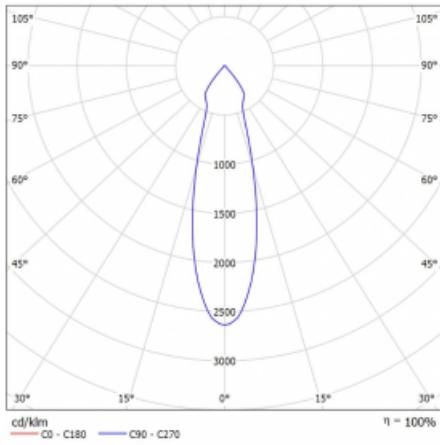

# Lina60-S

04S-200U-20GDE/940, W

EPD®

Sie werden das L-Click-System der Leuchte Lina60-S mit direkter Lichtverteilung zu schätzen wissen, das Ihnen effektiv Zeit und Geld spart. Wie das geht? Das Modul wird einfach in das Profil eingeklickt, so dass bei der Montage viel Arbeit eingespart wird. Diese Lösung verhindert auch die direkte Berührung der LED-Technik und verlängert deren Lebensdauer. Das Beleuchtungssystem Lina60-S lässt sich zu endlosen Linien und einer großen Formenvielfalt zusammensetzen. Neben der hohen Leistung hat die Leuchte auch einen günstigen Preis. Sie findet ihren Einsatz in kommerziellen, sozialen und öffentlichen Räumen.

## Technische Zeichnung

Typ der Montage	Einbauleuchten, Aufbauleuchten, Wandleuchten, Pendelleuchten
Typ der Ausstrahlung	Direkte
Form der Leuchte	Linear
Farbe der Leuchte	Weiss
Material	Aluminium
Lebensdauer	L80/B20 50 000 Stunden
Garantie	5 years
Beschreibung der Leuchte	Einbau-/Aufbau-/Wand-/Pendelleuchte
Abmessungen	561 mm × 57 mm × 67 mm
Lichtquelle	LED MODUL
Art der Optik	Reflektor
Lichtstrom*	1250 lm
Farbtemperatur	4000 K Kalt weiss
Leuchtwirkungsgrad	92 lm/W
MacAdam	3
Lichtquelle	
Farbwiedergabeindex	90
Abstrahlwinkel	27°
UGR max. X=4H Y=8H, $\rho=70,50,20$	20.8

## Kurve

Leistungsaufnahme\* 27.2 W

Anschluss der Leuchte ON/OFF

Elektrische Spannung 220-240V

Frequenz 50/60Hz

⊕ CE IP 20

\*±10 %

**Zum Herunterladen**