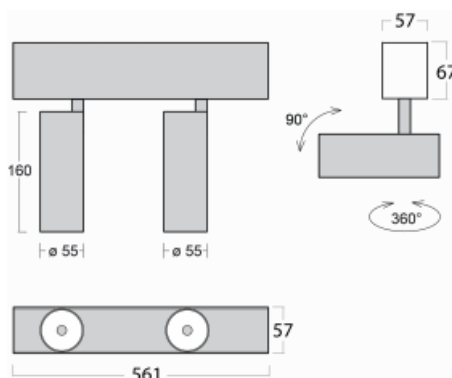

# Lina60-S

04S-200U-20GDE/940, W

EPD®

Sie werden das L-Click-System der Leuchte Lina60-S mit direkter Lichtverteilung zu schätzen wissen, das Ihnen effektiv Zeit und Geld spart. Wie das geht? Das Modul wird einfach in das Profil eingeklickt, so dass bei der Montage viel Arbeit eingespart wird. Diese Lösung verhindert auch die direkte Berührung der LED-Technik und verlängert deren Lebensdauer. Das Beleuchtungssystem Lina60-S lässt sich zu endlosen Linien und einer großen Formenvielfalt zusammensetzen. Neben der hohen Leistung hat die Leuchte auch einen günstigen Preis. Sie findet ihren Einsatz in kommerziellen, sozialen und öffentlichen Räumen.

## Technische Zeichnung

Typ der Montage	Einbauleuchten, Aufbauleuchten, Wandleuchten, Pendelleuchten
Typ der Ausstrahlung	Direkte
Form der Leuchte	Linear
Farbe der Leuchte	Weiss
Material	Aluminium
Lebensdauer	L80/B20 50 000 Stunden
Garantie	5 years
Beschreibung der Leuchte	Einbau-/Aufbau-/Wand-/Pendelleuchte
Abmessungen	561 mm × 57 mm × 67 mm
Lichtquelle	LED MODUL
Art der Optik	Reflektor
Lichtstrom*	1250 lm
Farbtemperatur	4000 K Kalt weiss
Leuchtwirkungsgrad	92 lm/W
MacAdam	3
Lichtquelle	
Farbwiedergabeindex	90
Abstrahlwinkel	27°
UGR max. X=4H Y=8H, $\rho=70,50,20$	20.8