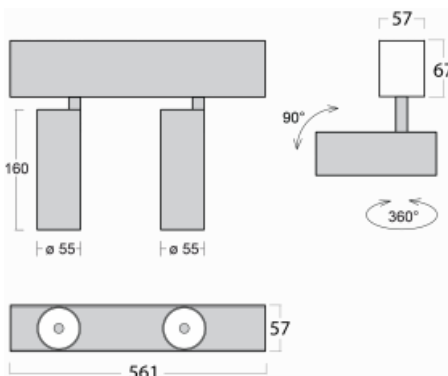

# Lina60-S

04S-200U-20GDE/940, S

**EPD®**

Sie werden das L-Click-System der Leuchte Lina60-S mit direkter Lichtverteilung zu schätzen wissen, das Ihnen effektiv Zeit und Geld spart. Wie das geht? Das Modul wird einfach in das Profil eingeklickt, so dass bei der Montage viel Arbeit eingespart wird. Diese Lösung verhindert auch die direkte Berührung der LED-Technik und verlängert deren Lebensdauer. Das Beleuchtungssystem Lina60-S lässt sich zu endlosen Linien und einer großen Formenvielfalt zusammensetzen. Neben der hohen Leistung hat die Leuchte auch einen günstigen Preis. Sie findet ihren Einsatz in kommerziellen, sozialen und öffentlichen Räumen.

**Technische Zeichnung**

Typ der Montage	Einbauleuchten, Aufbauleuchten, Wandleuchten, Pendelleuchten
Typ der Ausstrahlung	Direkte
Form der Leuchte	Linear
Farbe der Leuchte	Silber
Material	Aluminium
Lebensdauer	L80/B20 50 000 Stunden
Garantie	5 years
Beschreibung der Leuchte	Einbau-/Aufbau-/Wand-/Pendelleuchte
Abmessungen	561 mm × 57 mm × 67 mm
Lichtquelle	LED MODUL
Art der Optik	Reflektor
Lichtstrom*	1250 lm
Farbtemperatur	4000 K Kalt weiss
Leuchtwirkungsgrad	92 lm/W
MacAdam	3
Lichtquelle	
Farbwiedergabeindex	90
Abstrahlwinkel	27°
UGR max. X=4H Y=8H, $\rho=70,50,20$	20.8